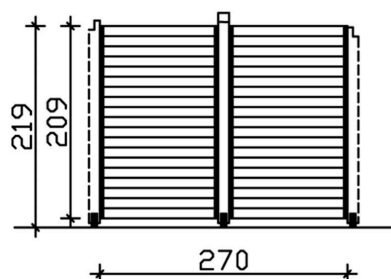

WAND FÜR PAVILLON TOULOUSE

Wand aus Nut- und Federbrettern

WAND FÜR PAVILLON TOULOUSE
270 x 209 cm

Gestaltungsbeispiel

- inklusive einem Pfosten 12 x 12 cm
- inklusive Aufschraubstütze
- Farbton Weiß

Zubehör

WAND FÜR PAVILLON TOULOUSE 270 X 209 CM, WEISS

Datenblatt / Baubeschreibung

Material	Nordische Fichte
Farbe	Weiß
Farbbehandlung	Lasiert
Größe	270 x 209 cm
Breite	270 cm
Tiefe	12 cm
Höhe	209 cm
Wandart	Profilschalung
Wandstärke	19 mm
Pfostenstärke	12 x 12 cm
Pfostenlänge	228 cm
Pfostenanzahl	1
Anzahl Packstücke	1
Verpackungsmaß	Breite: 300 cm, Höhe: 35 cm, Tiefe: 120 cm, 96 kg
Verpackungsgewicht gesamt	96 kg
Garantie	5 Jahre gemäß unseren Garantiebedingungen

Lieferhinweis

**Für die Anlieferung muss die Zufahrt für 40 t-LKW
möglich sein! Die Anlieferung erfolgt frei
Bordsteinkante (Festland Deutschland).**

Artikelnummer

371358-11

EAN-Nummer

4018211006595