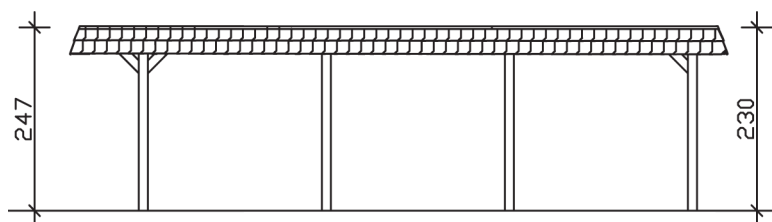

Ansicht Seite