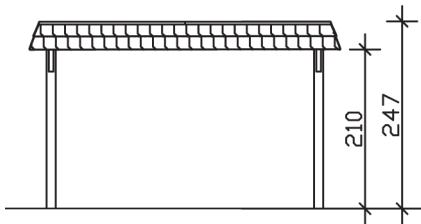

Ansicht vorne