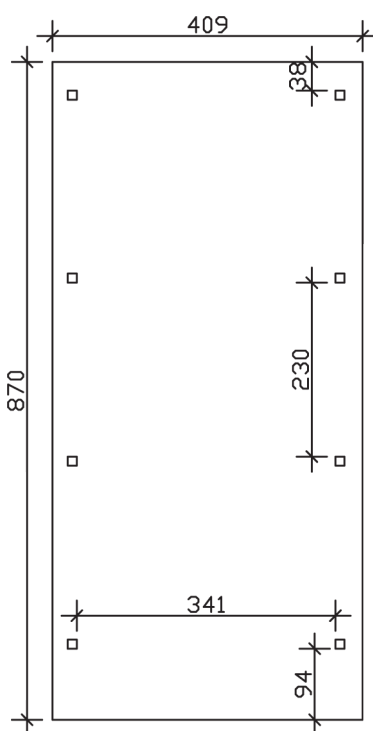

▶ Flachdach-Carport

409 X 870 cm

## Carport Wendland schwarze Blende

- ▶ Massive Konstruktion aus hochwertigem Leimholz (BSH-Fichte)
- ▶ Farblich behandelt in eiche hell
- ▶ Dachschalung mit EPDM-Folie
- ▶ Pfosten 12 x 12 cm

► Datenblatt / Baubeschreibung		Carport Wendland schwarze Blende
<b>Material</b>		Leimholz, Fichte
<b>Farbbehandlung</b>		Lasiert in Eiche hell
<b>Pfostenstärke</b>		12 x 12 cm
<b>Breite</b>		409 cm
<b>Tiefe</b>		870 cm
<b>Grundfläche</b>		35,58 m <sup>2</sup>
<b>Umbauter Raum</b>		84,87 m <sup>3</sup>
<b>Breite Sockelmaß</b>		365 cm
<b>Tiefe Sockelmaß</b>		738 cm
<b>Durchfahrtshöhe vorne</b>		210 cm
<b>Durchfahrtshöhe hinten</b>		193 cm
<b>Durchfahrtsbreite</b>		341 cm
<b>Firsthöhe</b>		247 cm
<b>Traufenhöhe</b>		230 cm
<b>Schneelast</b>		1,25 kN/m <sup>2</sup>
<b>Dachform</b>		Flachdach
<b>Dachfläche</b>		30,75 m <sup>2</sup>
<b>Dachneigung</b>		1,2 °

<b>Dachstärke</b>	20 mm
<b>Wasserablauf</b>	nach hinten
<b>Pfostenabstand Tiefe</b>	230 cm
<b>Pfostenanzahl</b>	8
<b>Oberfläche Holz</b>	158,86 m <sup>2</sup>
<b>Im Lieferumfang enthalten</b>	H-Pfostenanker zum Einbetonieren, Montagematerial, Aufbauanleitung
<b>Anzahl Packstücke</b>	2
<b>Gesamt-Gewicht</b>	1147 kg
<b>Verpackung</b>	Paket 1: B 120 cm x L 380 cm x H 80 cm Gewicht 1043 kg Paket 2: B 50 cm x L 50 cm x H 60 cm Gewicht 104 kg
<b>Artikelnummer</b>	244355-01-35
<b>EAN-Nummer</b>	4018211025558
<b>Lieferhinweis</b>	Für die Anlieferung muss die Zufahrt für 40 t-LKW möglich sein! Die Anlieferung erfolgt frei Bordsteinkante (Festland Deutschland).
<b>Garantie</b>	5 Jahre gemäß unseren Garantiebedingungen

### Carport Wendland schwarze Blende

Schnitte und Ansichten Maßstab 1:100