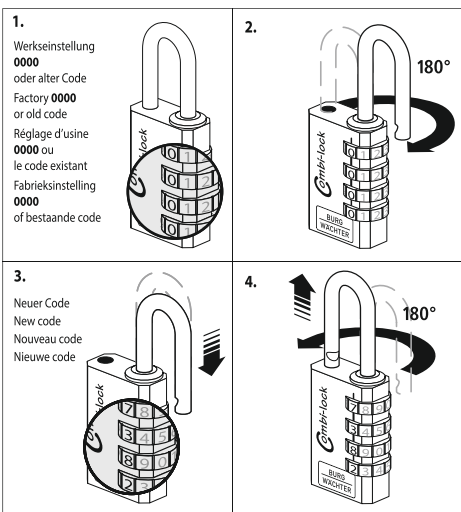

de Zahlen-Vorhängeschloss

en Combination padlock

BURG-WÄCHTER UK LTD, Eurocam Technology Park,
Chase Way, Bradford, West Yorkshire, England BD5 8 HW

fr Cadenas à combinaison

BURG WÄCHTER FRANCE SASu, Route de Pantegnies,
Ancien Site EDF, 59138 Pont Sur Sambre, France

nl Cijferhangslot

it Lucchetto a combinazione

cs Visací zámek na kód

sk Číselný visiací zámok

hu Átkódolható számszáras lakat

ro Lacat cu cifru

SC SECURO TECH SRL, Judetul Arad,
com. Frumusenii Nr. 727, CP: 317122

dk Kode-hængelås

fi Yhdistelmäriippulukko

no Kodehengelås

sv Kombinationshänglås

pl Klódka cyfrowa

sl Številčna obešanka

es Candado de combinación

pt Cadeado de combinação

bg Цифров катинар

hr Brojčani lokot

ru переставляемый числовой

el Λοκέτο με συνδυασμό

et Koodiga tabalukk

lv Piekaramā atslēga ar kodu

tr Numaralı asma kilit

lt Kodinė pakabinama spyna

Made in PRC 140823

Umstellung auf Ihren persönlichen Code:

How to set your personal code:

Réglage à votre code personnel :

Uw persoonlijke code instellen:

mm:

Ø 6,5

A 32,5

B 18,5

BURG-WÄCHTER KG
Altenhofer Weg 15
58300 Wetter, Germany

www.burg.biz