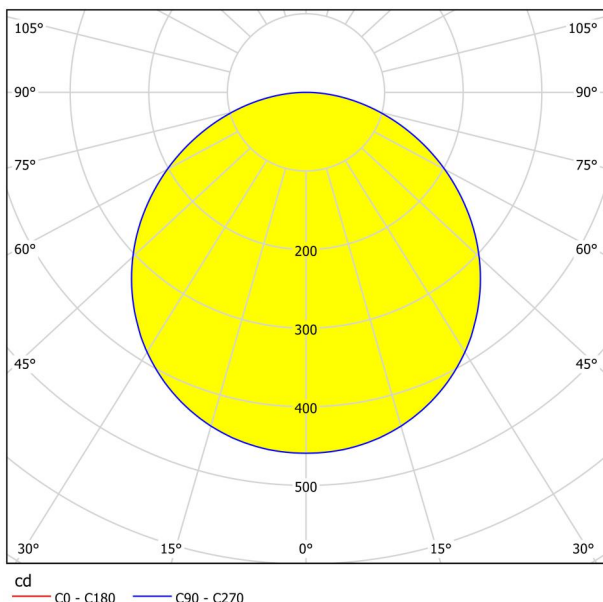

Technische Informationen

Schutzart	IP20
Schutzklasse	2
Netzspannung	220-240V,50/60Hz
Betriebsspannung	220-240V,50/60Hz
Dimmbar	Nein
Watt 1	17

Leuchtmittel 1

Anzahl Fassung/Platine 1	1
Fassung 1 neu	LED
Leuchtmittel-Typ 1 neu	LED
Leuchtmittel 1 neu	im Lieferumfang enthalten
Energieeffizienzklasse (EEI)	F
Dimmbar	Nein
Info Tauschbarkeit LM/Platine/Driver	LED + Driver tauschbar durch Fachmann

1 x 17
W

DIE FUNKTIONSGARANTIE GILT NUR FÜR DIE VERWENDUNG DER PRODUKTE IM PRIVATEN BEREICH UND NICHT FÜR PRODUKTE, DIE GEWERBLICH (WIE Z. B. IN RESTAURANTS, HOTELS, RESORTS), AUF KOMMUNALER EBENE ODER IN ALLGEMEINEN BEREICHEN