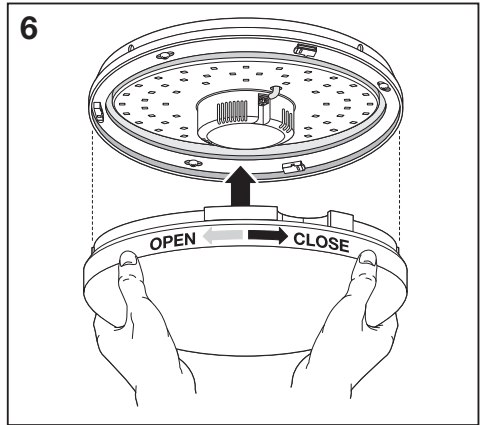

## ORBIS SPARKLE REMOTE CCT

---

	EAN	W	lm	K	Δ (°C)	V~	mA	Hz	PF
ORBIS SPARKLE 500 MM 28W 827-865 REMOTE-CCT	4058075260313	28	2600	2800-6000	-20...+40	220-240	140	50/60	>0.9

C10449057  
G11064016  
25.01.2019