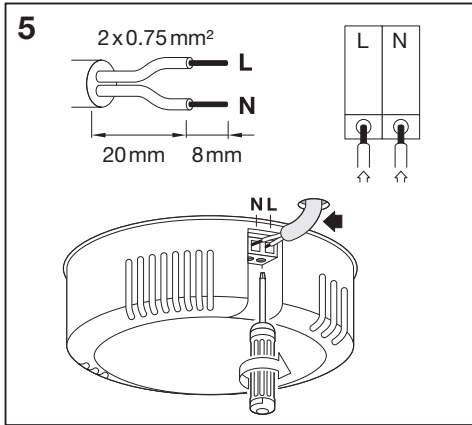

## ORBIS SPARKLE REMOTE CCT

---

	EAN	W	lm	K	Δ (°C)	V~	mA	Hz	PF
ORBIS SPARKLE 500 MM 28W 827-865 REMOTE-CCT	4058075260313	28	2600	2800-6000	-20...+40	220-240	140	50/60	>0.9

C10449057  
G11064016  
25.01.2019