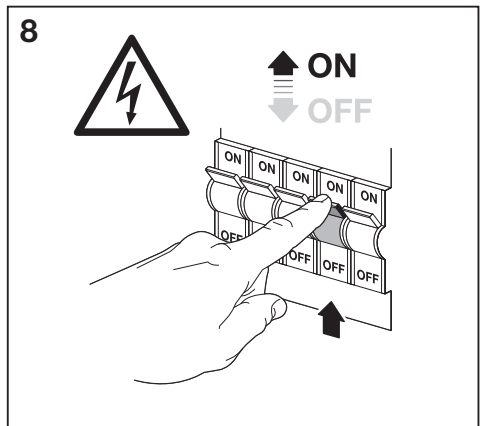

## ORBIS SPARKLE REMOTE CCT

---

	EAN	W	lm	K	Δ (°C)	V~	mA	Hz	PF
ORBIS SPARKLE 500 MM 28W 827-865 REMOTE-CCT	4058075260313	28	2600	2800-6000	-20...+40	220-240	140	50/60	>0.9

C10449057  
G11064016  
25.01.2019