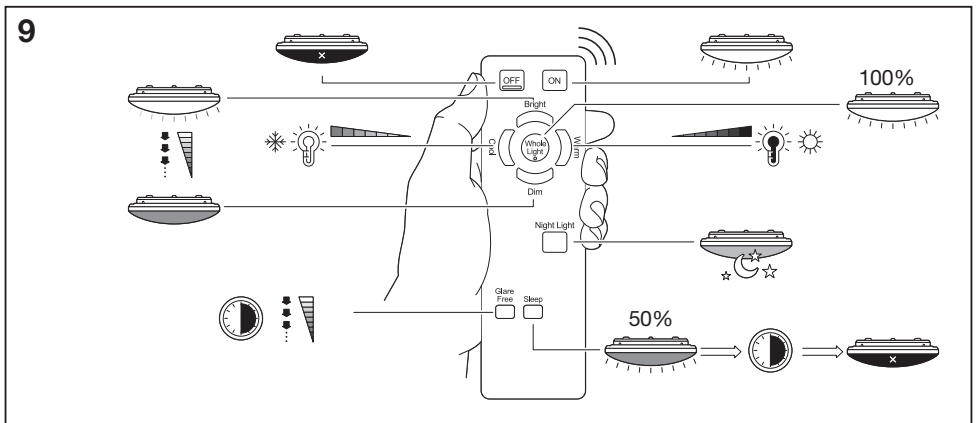

## ORBIS SPARKLE REMOTE CCT

---

	EAN	W	lm	K	Δ (°C)	V~	mA	Hz	PF
ORBIS SPARKLE 500 MM 28W 827-865 REMOTE-CCT	4058075260313	28	2600	2800-6000	-20...+40	220-240	140	50/60	>0.9

C10449057  
G11064016  
25.01.2019