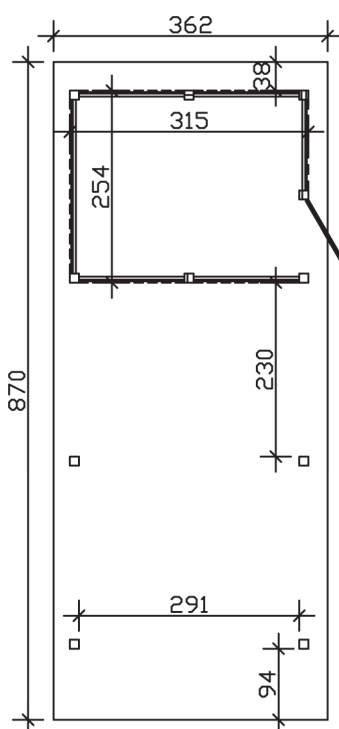

▶ Flachdach-Carport

362 X 870 cm

## Carport Wendland rote Blende

- ▶ Massive Konstruktion aus hochwertigem Leimholz (BSH-Fichte)
- ▶ Farblich behandelt in weiß
- ▶ Aluminium-Dachplatten
- ▶ Pfosten 12 x 12 cm

► Datenblatt / Baubeschreibung		Carport Wendland rote Blende
Material		Leimholz, Fichte
Farbbehandlung		Lasiert in Weiß
Pfostenstärke		12 x 12 cm
Breite		362 cm
Tiefe		870 cm
Grundfläche		31,49 m <sup>2</sup>
Umbauter Raum		73,85 m <sup>3</sup>
Breite Sockelmaß		315 cm
Tiefe Sockelmaß		738 cm
Durchfahrtshöhe vorne		206 cm
Durchfahrtshöhe hinten		189 cm
Durchfahrtsbreite		291 cm
Firsthöhe		243 cm
Traufenhöhe		226 cm
Schneelast		1,05 kN/m <sup>2</sup>
Dachform		Flachdach
Dachfläche		26,84 m <sup>2</sup>
Dachneigung		1,2 °

<b>Dachstärke</b>	0,5 mm
<b>Wasserablauf</b>	nach hinten
<b>Pfostenabstand Tiefe</b>	230 cm
<b>Pfostenanzahl</b>	11
<b>Oberfläche Holz</b>	154,01 m <sup>2</sup>
<b>Im Lieferumfang enthalten</b>	H-Pfostenanker zum Einbetonieren, Montagematerial, Aufbauanleitung
<b>Anzahl Packstücke</b>	2
<b>Gesamt-Gewicht</b>	1184 kg
<b>Verpackung</b>	Paket 1: B 120 cm x L 330 cm x H 72 cm Gewicht 710 kg Paket 2: B 120 cm x L 260 cm x H 60 cm Gewicht 474 kg
<b>Artikelnummer</b>	244164-11-51
<b>EAN-Nummer</b>	4018211023660
<b>Lieferhinweis</b>	Für die Anlieferung muss die Zufahrt für 40 t-LKW möglich sein! Die Anlieferung erfolgt frei Bordsteinkante (Festland Deutschland).
<b>Garantie</b>	5 Jahre gemäß unseren Garantiebedingungen

### Carport Wendland rote Blende

Schnitte und Ansichten Maßstab 1:100