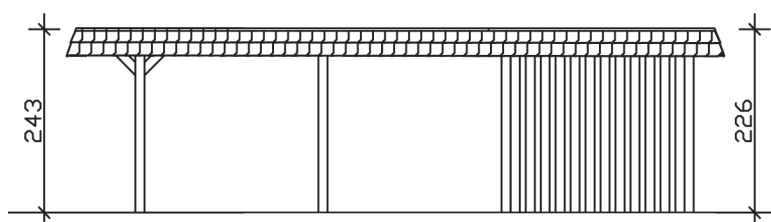

Ansicht Seite