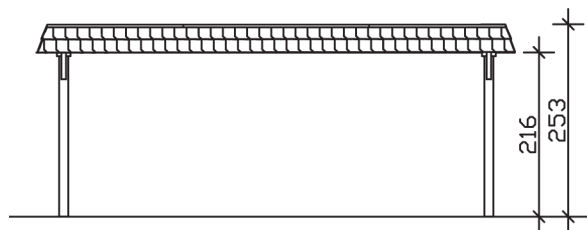

▶ Flachdach-Carport

630 X 637 cm

Carport Wendland rote Blende

- ▶ Massive Konstruktion aus hochwertigem Leimholz (BSH-Fichte)
- ▶ Farblich behandelt in weiß
- ▶ Dachschalung mit EPDM-Folie
- ▶ Pfosten 12 x 12 cm

► Datenblatt / Baubeschreibung		Carport Wendland rote Blende
Material		Leimholz, Fichte
Farbbehandlung		Lasiert in Weiß
Pfostenstärke		12 x 12 cm
Breite		630 cm
Tiefe		637 cm
Grundfläche		40,13 m ²
Umbauter Raum		99,12 m ³
Breite Sockelmaß		574 cm
Tiefe Sockelmaß		496 cm
Durchfahrtshöhe vorne		216 cm
Durchfahrtshöhe hinten		204 cm
Durchfahrtsbreite		550 cm
Firsthöhe		253 cm
Traufenhöhe		241 cm
Schneelast		1,25 kN/m ²
Dachform		Flachdach
Dachfläche		35,34 m ²
Dachneigung		1,2 °

Dachstärke	20 mm
Wasserablauf	nach hinten
Pfostenabstand Tiefe	230 cm
Pfostenanzahl	6
Oberfläche Holz	165,41 m ²
Im Lieferumfang enthalten	H-Pfostenanker zum Einbetonieren, Montagematerial, Aufbauanleitung
Anzahl Packstücke	2
Gesamt-Gewicht	1289 kg
Verpackung	Paket 1: B 120 cm x L 610 cm x H 70 cm Gewicht 1214 kg Paket 2: B 50 cm x L 50 cm x H 50 cm Gewicht 75 kg
Artikelnummer	244515-11-35
EAN-Nummer	4018211026005
Lieferhinweis	Für die Anlieferung muss die Zufahrt für 40 t-LKW möglich sein! Die Anlieferung erfolgt frei Bordsteinkante (Festland Deutschland).
Garantie	5 Jahre gemäß unseren Garantiebedingungen

Carport Wendland rote Blende

Ansicht vorne

Ansicht Seite

Grundriss

Carport Wendland rote Blende

Schnitte und Ansichten Maßstab 1:100