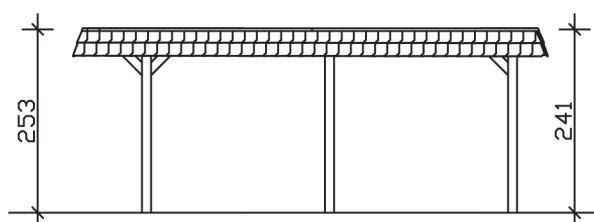

▶ Flachdach-Carport

630 X 637 cm

Carport Wendland rote Blende

- ▶ Massive Konstruktion aus hochwertigem Leimholz (BSH-Fichte)
- ▶ Farblich behandelt in weiß
- ▶ Dachschalung mit EPDM-Folie
- ▶ Pfosten 12 x 12 cm

► Datenblatt / Baubeschreibung		Carport Wendland rote Blende
Material		Leimholz, Fichte
Farbbehandlung		Lasiert in Weiß
Pfostenstärke		12 x 12 cm
Breite		630 cm
Tiefe		637 cm
Grundfläche		40,13 m ²
Umbauter Raum		99,12 m ³
Breite Sockelmaß		574 cm
Tiefe Sockelmaß		496 cm
Durchfahrtshöhe vorne		216 cm
Durchfahrtshöhe hinten		204 cm
Durchfahrtsbreite		550 cm
Firsthöhe		253 cm
Traufenhöhe		241 cm
Schneelast		1,25 kN/m ²
Dachform		Flachdach
Dachfläche		35,34 m ²
Dachneigung		1,2 °

Dachstärke	20 mm
Wasserablauf	nach hinten
Pfostenabstand Tiefe	230 cm
Pfostenanzahl	6
Oberfläche Holz	165,41 m ²
Im Lieferumfang enthalten	H-Pfostenanker zum Einbetonieren, Montagematerial, Aufbauanleitung
Anzahl Packstücke	2
Gesamt-Gewicht	1289 kg
Verpackung	Paket 1: B 120 cm x L 610 cm x H 70 cm Gewicht 1214 kg Paket 2: B 50 cm x L 50 cm x H 50 cm Gewicht 75 kg
Artikelnummer	244515-11-35
EAN-Nummer	4018211026005
Lieferhinweis	Für die Anlieferung muss die Zufahrt für 40 t-LKW möglich sein! Die Anlieferung erfolgt frei Bordsteinkante (Festland Deutschland).
Garantie	5 Jahre gemäß unseren Garantiebedingungen

Carport Wendland rote Blende

Ansicht vorne

Ansicht Seite

Grundriss

Carport Wendland rote Blende

Schnitte und Ansichten Maßstab 1:100