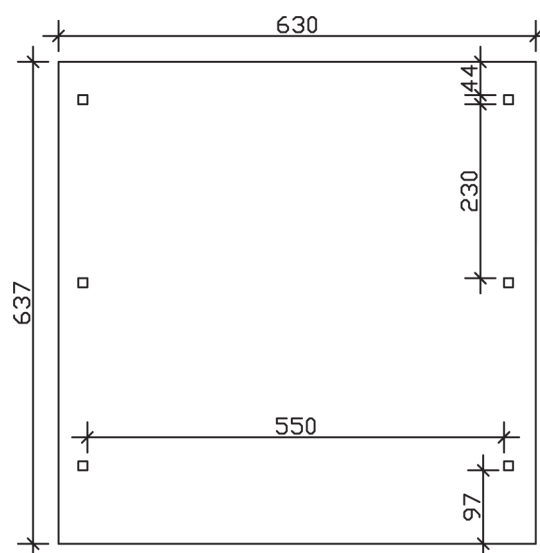

▶ Flachdach-Carport

630 X 637 cm

Carport Wendland rote Blende

- ▶ Massive Konstruktion aus hochwertigem Leimholz (BSH-Fichte)
- ▶ Farblich behandelt in weiß
- ▶ Dachschalung mit EPDM-Folie
- ▶ Pfosten 12 x 12 cm

► Datenblatt / Baubeschreibung		Carport Wendland rote Blende
Material		Leimholz, Fichte
Farbbehandlung		Lasiert in Weiß
Pfostenstärke		12 x 12 cm
Breite		630 cm
Tiefe		637 cm
Grundfläche		40,13 m ²
Umbauter Raum		99,12 m ³
Breite Sockelmaß		574 cm
Tiefe Sockelmaß		496 cm
Durchfahrtshöhe vorne		216 cm
Durchfahrtshöhe hinten		204 cm
Durchfahrtsbreite		550 cm
Firsthöhe		253 cm
Traufenhöhe		241 cm
Schneelast		1,25 kN/m ²
Dachform		Flachdach
Dachfläche		35,34 m ²
Dachneigung		1,2 °

Dachstärke	20 mm
Wasserablauf	nach hinten
Pfostenabstand Tiefe	230 cm
Pfostenanzahl	6
Oberfläche Holz	165,41 m ²
Im Lieferumfang enthalten	H-Pfostenanker zum Einbetonieren, Montagematerial, Aufbauanleitung
Anzahl Packstücke	2
Gesamt-Gewicht	1289 kg
Verpackung	Paket 1: B 120 cm x L 610 cm x H 70 cm Gewicht 1214 kg Paket 2: B 50 cm x L 50 cm x H 50 cm Gewicht 75 kg
Artikelnummer	244515-11-35
EAN-Nummer	4018211026005
Lieferhinweis	Für die Anlieferung muss die Zufahrt für 40 t-LKW möglich sein! Die Anlieferung erfolgt frei Bordsteinkante (Festland Deutschland).
Garantie	5 Jahre gemäß unseren Garantiebedingungen

Carport Wendland rote Blende

Ansicht vorne

Ansicht Seite

Grundriss

Carport Wendland rote Blende

Schnitte und Ansichten Maßstab 1:100