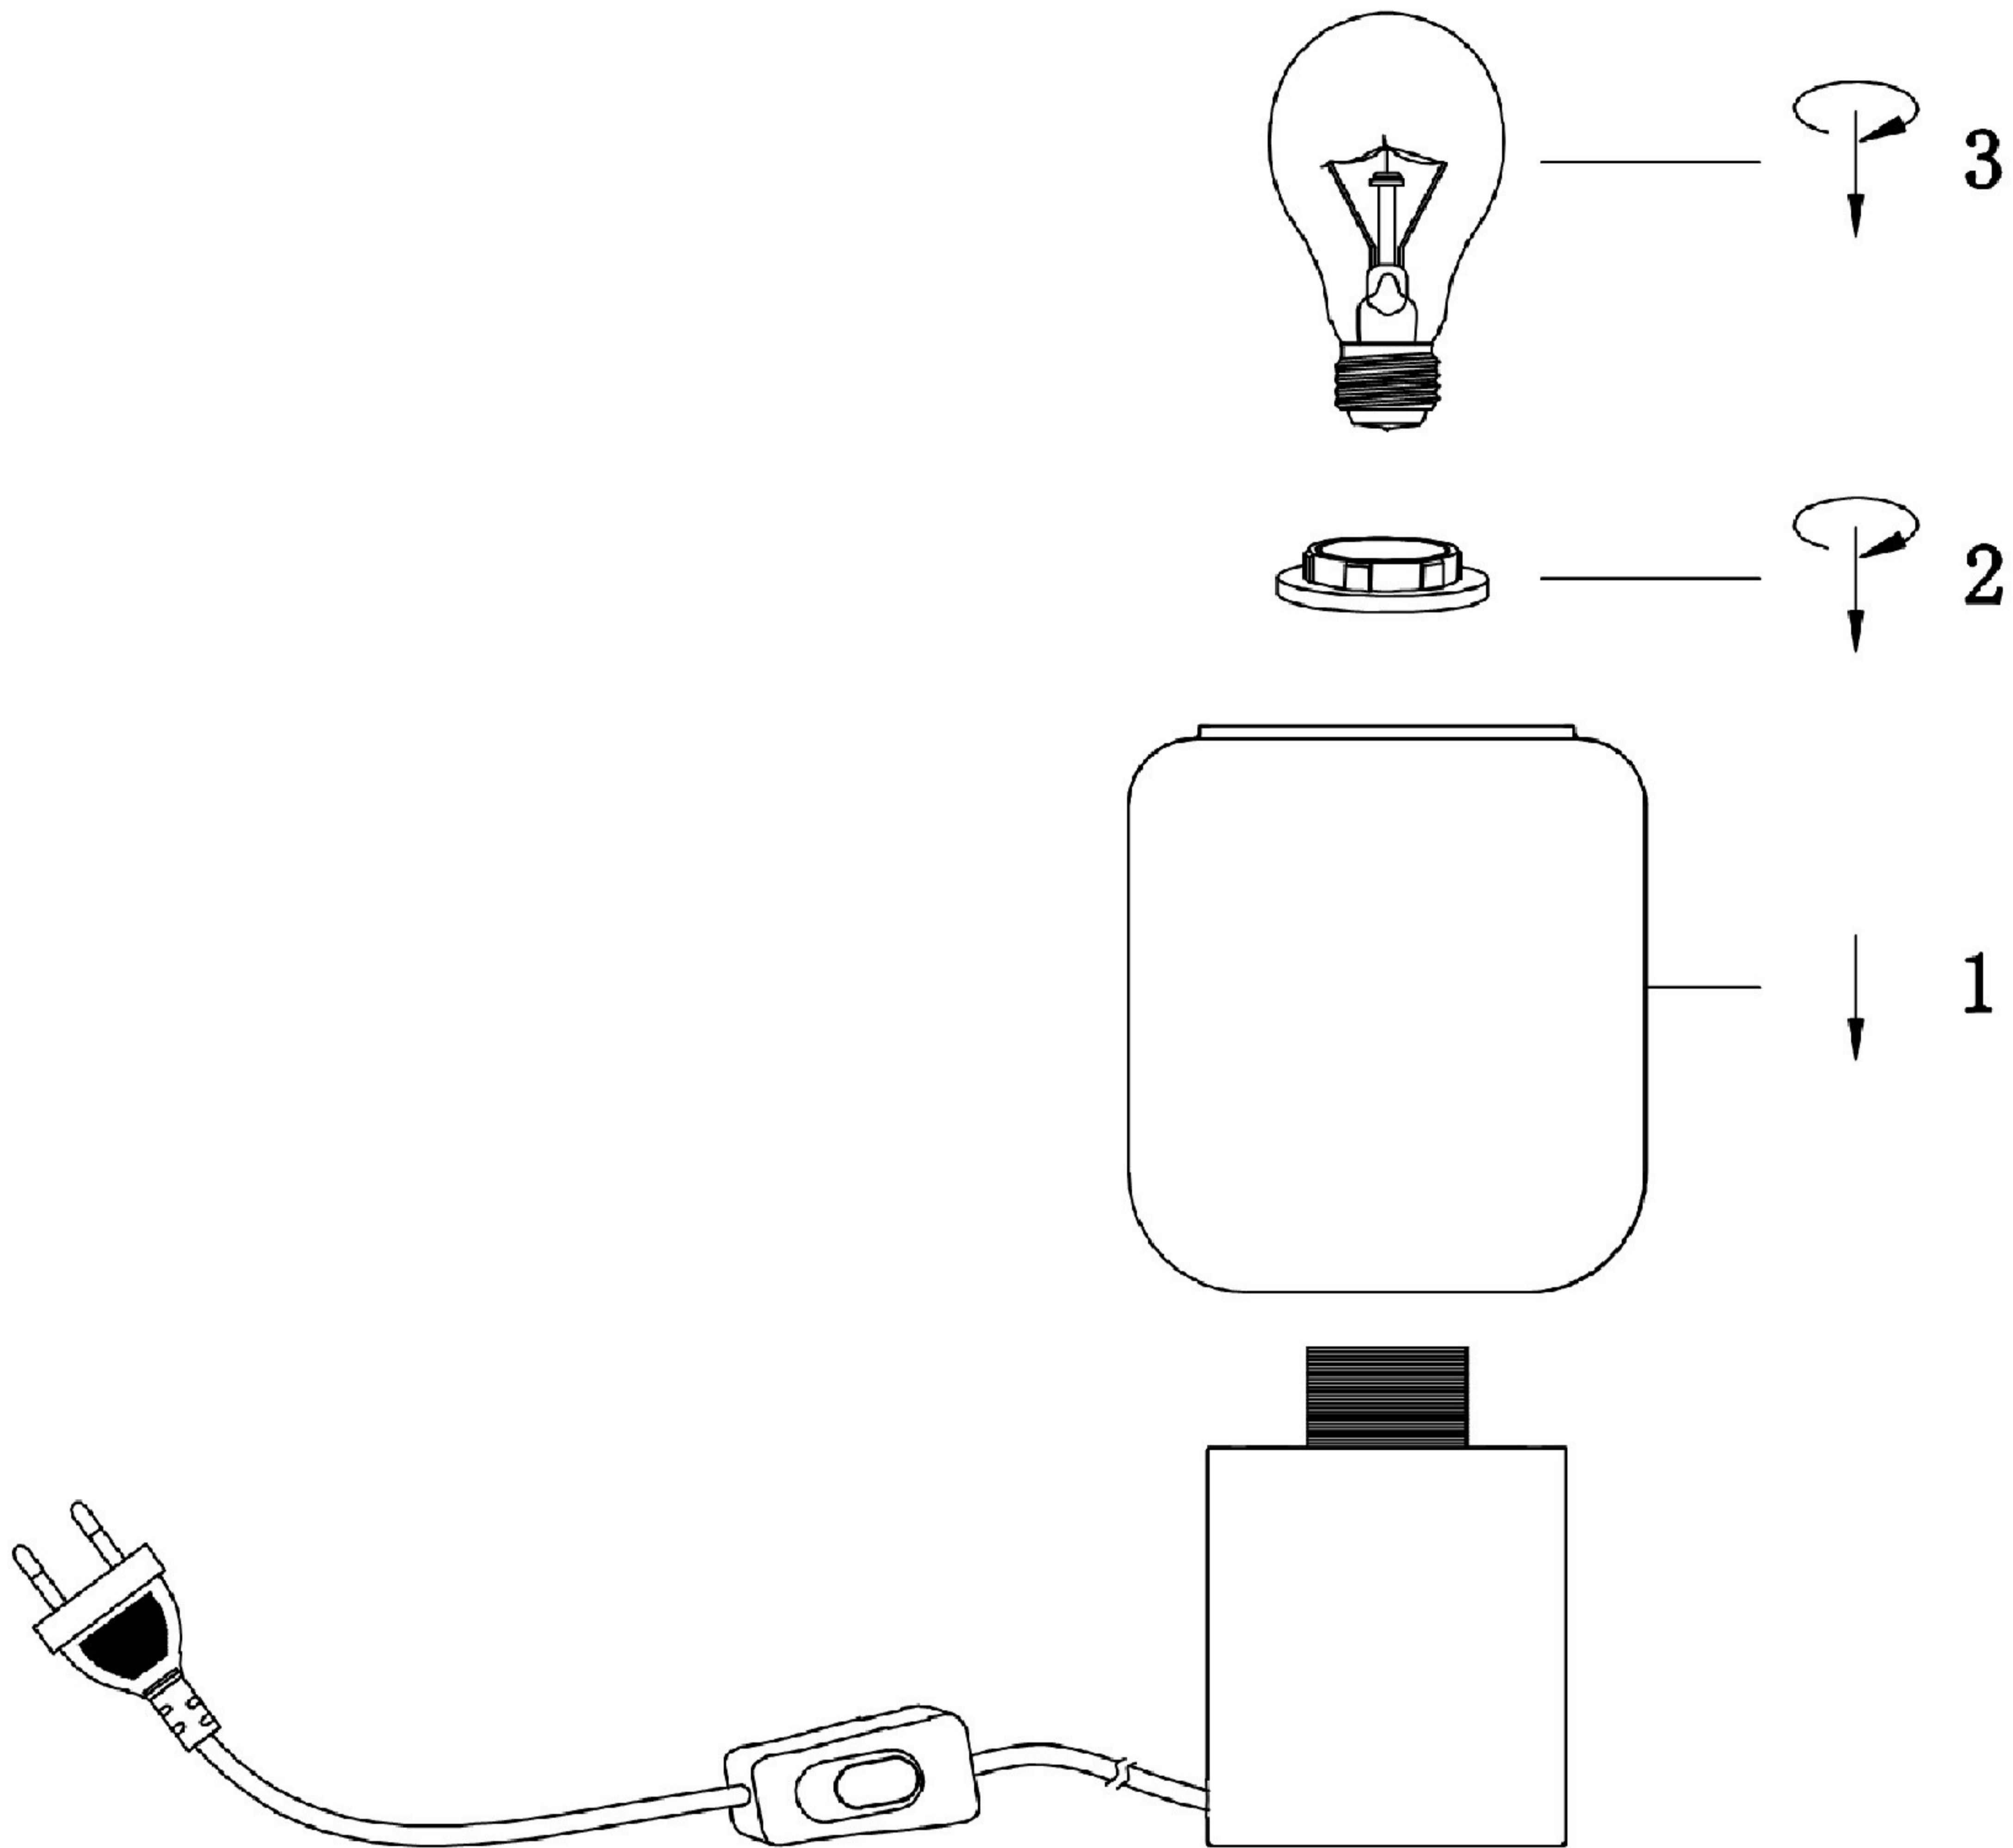

(SR) UPOZORENJE!

Prije početka montaže, pažljivo pročitajte sigurnosne upute!

230V ~ 50Hz, 1x E27 / max. 40W

reality-leuchten.de/
R50591007