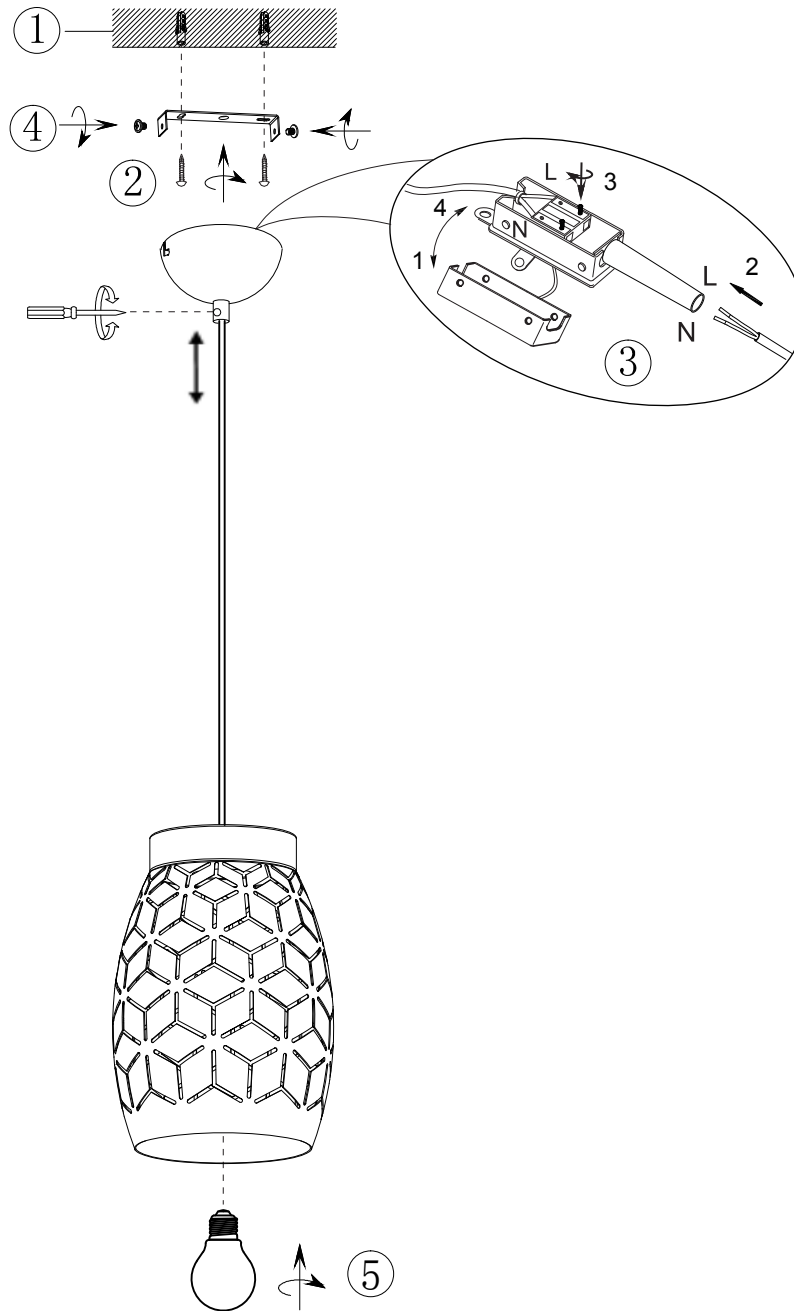

**(UK) ПОПЕРЕДЖЕННЯ!**

Перед розбиранням, будь ласка, уважно прочитайте інструкції з техніки безпеки!

**230V~50Hz**  
**1 x E27 max.28W**

**reality-leuchten.de/**  
**R31571080**