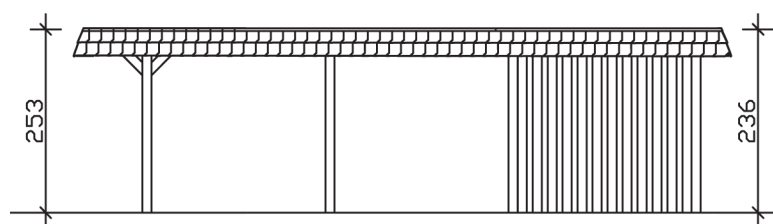

▶ Flachdach-Carport

630 X 879 cm

Carport Wendland rote Blende

- ▶ Massive Konstruktion aus hochwertigem Leimholz (BSH-Fichte)
- ▶ Farblich behandelt in nussbaum
- ▶ Aluminium-Dachplatten
- ▶ Pfosten 12 x 12 cm

► Datenblatt / Baubeschreibung		Carport Wendland rote Blende
Material		Leimholz, Fichte
Farbbehandlung		Lasiert in Nussbaum
Pfostenstärke		12 x 12 cm
Breite		630 cm
Tiefe		879 cm
Grundfläche		55,38 m ²
Umbauter Raum		135,40 m ³
Breite Sockelmaß		574 cm
Tiefe Sockelmaß		738 cm
Durchfahrtshöhe vorne		216 cm
Durchfahrtshöhe hinten		199 cm
Durchfahrtsbreite		550 cm
Firsthöhe		253 cm
Traufenhöhe		236 cm
Schneelast		1,25 kN/m ²
Dachform		Flachdach
Dachfläche		49,64 m ²
Dachneigung		1,2 °

Dachstärke	0,5 mm
Wasserablauf	nach hinten
Pfostenabstand Tiefe	230 cm
Pfostenanzahl	13
Oberfläche Holz	177,85 m ²
Im Lieferumfang enthalten	H-Pfostenanker zum Einbetonieren, Montagematerial, Aufbauanleitung
Anzahl Packstücke	2
Gesamt-Gewicht	1763 kg
Verpackung	Paket 1: B 120 cm x L 610 cm x H 70 cm Gewicht 1048 kg Paket 2: B 120 cm x L 260 cm x H 75 cm Gewicht 715 kg
Artikelnummer	244669-03-51
EAN-Nummer	4018211024735
Lieferhinweis	Für die Anlieferung muss die Zufahrt für 40 t-LKW möglich sein! Die Anlieferung erfolgt frei Bordsteinkante (Festland Deutschland).
Garantie	5 Jahre gemäß unseren Garantiebedingungen

Carport Wendland rote Blende

Ansicht vorne

Ansicht Seite

Grundriss

Carport Wendland rote Blende

Schnitte und Ansichten Maßstab 1:100