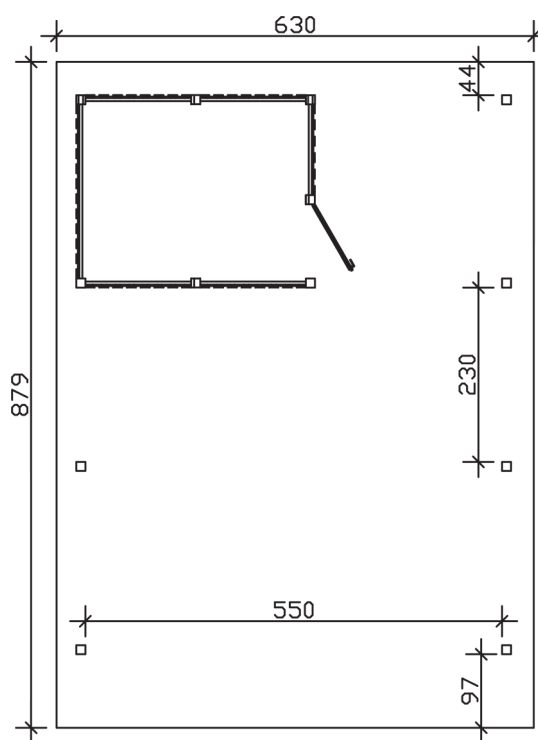

▶ Flachdach-Carport

630 X 879 cm

Carport Wendland rote Blende

- ▶ Massive Konstruktion aus hochwertigem Leimholz (BSH-Fichte)
- ▶ Farblich behandelt in nussbaum
- ▶ Aluminium-Dachplatten
- ▶ Pfosten 12 x 12 cm

► Datenblatt / Baubeschreibung		Carport Wendland rote Blende
Material		Leimholz, Fichte
Farbbehandlung		Lasiert in Nussbaum
Pfostenstärke		12 x 12 cm
Breite		630 cm
Tiefe		879 cm
Grundfläche		55,38 m ²
Umbauter Raum		135,40 m ³
Breite Sockelmaß		574 cm
Tiefe Sockelmaß		738 cm
Durchfahrtshöhe vorne		216 cm
Durchfahrtshöhe hinten		199 cm
Durchfahrtsbreite		550 cm
Firsthöhe		253 cm
Traufenhöhe		236 cm
Schneelast		1,25 kN/m ²
Dachform		Flachdach
Dachfläche		49,64 m ²
Dachneigung		1,2 °

Dachstärke	0,5 mm
Wasserablauf	nach hinten
Pfostenabstand Tiefe	230 cm
Pfostenanzahl	13
Oberfläche Holz	177,85 m ²
Im Lieferumfang enthalten	H-Pfostenanker zum Einbetonieren, Montagematerial, Aufbauanleitung
Anzahl Packstücke	2
Gesamt-Gewicht	1763 kg
Verpackung	Paket 1: B 120 cm x L 610 cm x H 70 cm Gewicht 1048 kg Paket 2: B 120 cm x L 260 cm x H 75 cm Gewicht 715 kg
Artikelnummer	244669-03-51
EAN-Nummer	4018211024735
Lieferhinweis	Für die Anlieferung muss die Zufahrt für 40 t-LKW möglich sein! Die Anlieferung erfolgt frei Bordsteinkante (Festland Deutschland).
Garantie	5 Jahre gemäß unseren Garantiebedingungen

Carport Wendland rote Blende

Ansicht vorne

Ansicht Seite

Grundriss

Carport Wendland rote Blende

Schnitte und Ansichten Maßstab 1:100