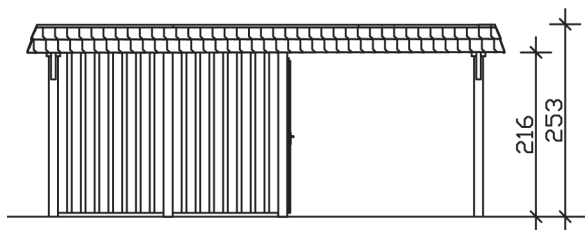

▶ Flachdach-Carport

630 X 879 cm

Carport Wendland rote Blende

- ▶ Massive Konstruktion aus hochwertigem Leimholz (BSH-Fichte)
- ▶ Farblich behandelt in nussbaum
- ▶ Aluminium-Dachplatten
- ▶ Pfosten 12 x 12 cm

► Datenblatt / Baubeschreibung		Carport Wendland rote Blende
Material		Leimholz, Fichte
Farbbehandlung		Lasiert in Nussbaum
Pfostenstärke		12 x 12 cm
Breite		630 cm
Tiefe		879 cm
Grundfläche		55,38 m ²
Umbauter Raum		135,40 m ³
Breite Sockelmaß		574 cm
Tiefe Sockelmaß		738 cm
Durchfahrtshöhe vorne		216 cm
Durchfahrtshöhe hinten		199 cm
Durchfahrtsbreite		550 cm
Firsthöhe		253 cm
Traufenhöhe		236 cm
Schneelast		1,25 kN/m ²
Dachform		Flachdach
Dachfläche		49,64 m ²
Dachneigung		1,2 °

Dachstärke	0,5 mm
Wasserablauf	nach hinten
Pfostenabstand Tiefe	230 cm
Pfostenanzahl	13
Oberfläche Holz	177,85 m ²
Im Lieferumfang enthalten	H-Pfostenanker zum Einbetonieren, Montagematerial, Aufbauanleitung
Anzahl Packstücke	2
Gesamt-Gewicht	1763 kg
Verpackung	Paket 1: B 120 cm x L 610 cm x H 70 cm Gewicht 1048 kg Paket 2: B 120 cm x L 260 cm x H 75 cm Gewicht 715 kg
Artikelnummer	244669-03-51
EAN-Nummer	4018211024735
Lieferhinweis	Für die Anlieferung muss die Zufahrt für 40 t-LKW möglich sein! Die Anlieferung erfolgt frei Bordsteinkante (Festland Deutschland).
Garantie	5 Jahre gemäß unseren Garantiebedingungen

Carport Wendland rote Blende

Ansicht vorne

Ansicht Seite

Grundriss

Carport Wendland rote Blende

Schnitte und Ansichten Maßstab 1:100