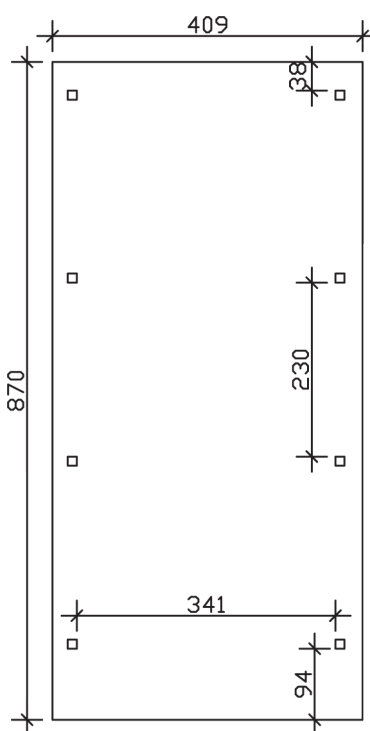

▶ Flachdach-Carport

409 X 870 cm

Carport Wendland rote Blende

- ▶ Massive Konstruktion aus hochwertigem Leimholz (BSH-Fichte)
- ▶ Farblich behandelt in eiche hell
- ▶ Aluminium-Dachplatten
- ▶ Pfosten 12 x 12 cm

► Datenblatt / Baubeschreibung		Carport Wendland rote Blende
Material		Leimholz, Fichte
Farbbehandlung		Lasiert in Eiche hell
Pfostenstärke		12 x 12 cm
Breite		409 cm
Tiefe		870 cm
Grundfläche		35,58 m ²
Umbauter Raum		84,87 m ³
Breite Sockelmaß		365 cm
Tiefe Sockelmaß		738 cm
Durchfahrtshöhe vorne		210 cm
Durchfahrtshöhe hinten		193 cm
Durchfahrtsbreite		341 cm
Firsthöhe		247 cm
Traufenhöhe		230 cm
Schneelast		1,25 kN/m ²
Dachform		Flachdach
Dachfläche		30,75 m ²
Dachneigung		1,2 °

Dachstärke	0,5 mm
Wasserablauf	nach hinten
Pfostenabstand Tiefe	230 cm
Pfostenanzahl	8
Oberfläche Holz	69,84 m ²
Im Lieferumfang enthalten	H-Pfostenanker zum Einbetonieren, Montagematerial, Aufbauanleitung
Anzahl Packstücke	1
Gesamt-Gewicht	842 kg
Verpackung	Paket 1: B 120 cm x L 380 cm x H 70 cm Gewicht 842 kg
Artikelnummer	244362-01-51
EAN-Nummer	4018211023998
Lieferhinweis	Für die Anlieferung muss die Zufahrt für 40 t-LKW möglich sein! Die Anlieferung erfolgt frei Bordsteinkante (Festland Deutschland).
Garantie	5 Jahre gemäß unseren Garantiebedingungen

Carport Wendland rote Blende

Ansicht vorne

Ansicht Seite

Grundriss

Carport Wendland rote Blende

Schnitte und Ansichten Maßstab 1:100