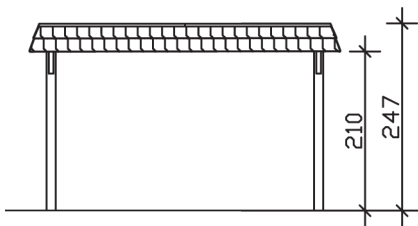

▶ Flachdach-Carport

409 X 870 cm

Carport Wendland rote Blende

- ▶ Massive Konstruktion aus hochwertigem Leimholz (BSH-Fichte)
- ▶ Farblich behandelt in eiche hell
- ▶ Aluminium-Dachplatten
- ▶ Pfosten 12 x 12 cm

► Datenblatt / Baubeschreibung		Carport Wendland rote Blende
Material		Leimholz, Fichte
Farbbehandlung		Lasiert in Eiche hell
Pfostenstärke		12 x 12 cm
Breite		409 cm
Tiefe		870 cm
Grundfläche		35,58 m ²
Umbauter Raum		84,87 m ³
Breite Sockelmaß		365 cm
Tiefe Sockelmaß		738 cm
Durchfahrtshöhe vorne		210 cm
Durchfahrtshöhe hinten		193 cm
Durchfahrtsbreite		341 cm
Firsthöhe		247 cm
Traufenhöhe		230 cm
Schneelast		1,25 kN/m ²
Dachform		Flachdach
Dachfläche		30,75 m ²
Dachneigung		1,2 °

Dachstärke	0,5 mm
Wasserablauf	nach hinten
Pfostenabstand Tiefe	230 cm
Pfostenanzahl	8
Oberfläche Holz	69,84 m ²
Im Lieferumfang enthalten	H-Pfostenanker zum Einbetonieren, Montagematerial, Aufbauanleitung
Anzahl Packstücke	1
Gesamt-Gewicht	842 kg
Verpackung	Paket 1: B 120 cm x L 380 cm x H 70 cm Gewicht 842 kg
Artikelnummer	244362-01-51
EAN-Nummer	4018211023998
Lieferhinweis	Für die Anlieferung muss die Zufahrt für 40 t-LKW möglich sein! Die Anlieferung erfolgt frei Bordsteinkante (Festland Deutschland).
Garantie	5 Jahre gemäß unseren Garantiebedingungen

Carport Wendland rote Blende

Ansicht vorne

Ansicht Seite

Grundriss

Carport Wendland rote Blende

Schnitte und Ansichten Maßstab 1:100