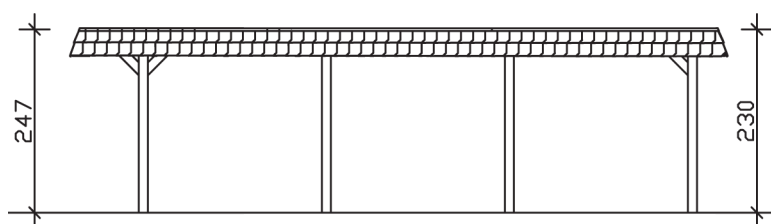

▶ Flachdach-Carport

409 X 870 cm

Carport Wendland rote Blende

- ▶ Massive Konstruktion aus hochwertigem Leimholz (BSH-Fichte)
- ▶ Farblich behandelt in eiche hell
- ▶ Aluminium-Dachplatten
- ▶ Pfosten 12 x 12 cm

► Datenblatt / Baubeschreibung		Carport Wendland rote Blende
Material		Leimholz, Fichte
Farbbehandlung		Lasiert in Eiche hell
Pfostenstärke		12 x 12 cm
Breite		409 cm
Tiefe		870 cm
Grundfläche		35,58 m ²
Umbauter Raum		84,87 m ³
Breite Sockelmaß		365 cm
Tiefe Sockelmaß		738 cm
Durchfahrtshöhe vorne		210 cm
Durchfahrtshöhe hinten		193 cm
Durchfahrtsbreite		341 cm
Firsthöhe		247 cm
Traufenhöhe		230 cm
Schneelast		1,25 kN/m ²
Dachform		Flachdach
Dachfläche		30,75 m ²
Dachneigung		1,2 °

Dachstärke	0,5 mm
Wasserablauf	nach hinten
Pfostenabstand Tiefe	230 cm
Pfostenanzahl	8
Oberfläche Holz	69,84 m ²
Im Lieferumfang enthalten	H-Pfostenanker zum Einbetonieren, Montagematerial, Aufbauanleitung
Anzahl Packstücke	1
Gesamt-Gewicht	842 kg
Verpackung	Paket 1: B 120 cm x L 380 cm x H 70 cm Gewicht 842 kg
Artikelnummer	244362-01-51
EAN-Nummer	4018211023998
Lieferhinweis	Für die Anlieferung muss die Zufahrt für 40 t-LKW möglich sein! Die Anlieferung erfolgt frei Bordsteinkante (Festland Deutschland).
Garantie	5 Jahre gemäß unseren Garantiebedingungen

Carport Wendland rote Blende

Ansicht vorne

Ansicht Seite

Grundriss

Carport Wendland rote Blende

Schnitte und Ansichten Maßstab 1:100