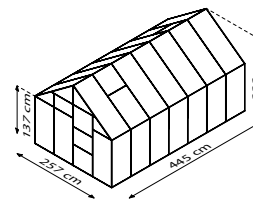

MERKUR 11500