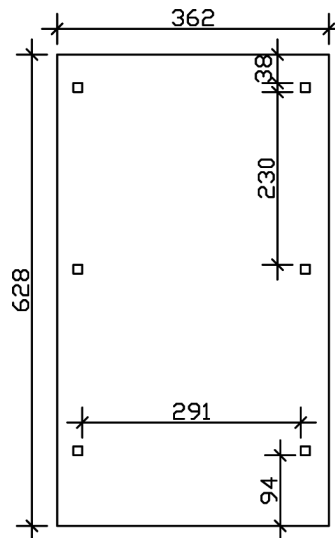

### Datenblatt / Baubeschreibung

Material	Leimholz, Fichte
Farbe	Schiefergrau
Farbbehandlung	Lasiert
Größe	362 x 628 cm
Aufstellbreite (Sockelmaß)	315 cm
Aufstelltiefe (Sockelmaß)	496 cm
Außenbreite inkl. Dachüberstand	362 cm
Außentiefe inkl. Dachüberstand	628 cm
Firsthöhe	243 cm
Traufenhöhe	231 cm
Gesamthöhe vorne	243 cm
Gesamthöhe hinten	231 cm
Dachform	Flachdach
Material Dacheindeckung	Dachschalung mit EPDM-Folie
Farbe Dach	Schwarz
Dachstärke	20 mm

Dachfläche	19.02 m <sup>2</sup>
Dachblende	Walmdachblende in Schieferoptik
Dachneigung	nach hinten
Gefälle	1.2 °
Dachüberstand vorne	94 cm
Dachüberstand hinten	38 cm
Dachüberstand links	23 cm
Dachüberstand rechts	23 cm
Grundfläche	22.73 m <sup>2</sup>
Umbauter Raum	53.88 m <sup>3</sup>
Durchfahrtsbreite	291 cm
Durchfahrtshöhe vorne	206 cm
Durchfahrtshöhe hinten	194 cm
Pfostenstärke	12 x 12 cm
Pfostenlänge	220 cm
Pfostenabstand Breite	291 cm
Pfostenabstand Tiefe	230 cm
Pfostenanzahl	6
Verankerung	H-Pfostenanker zum Einbetonieren
Schneelast (sk)	1.05 kN/m <sup>2</sup>
Windstaudruck q	0.95 kN/m <sup>2</sup>
Montageart	Freistehend
Anzahl Packstücke	2
Verpackungsmaß	Breite: 330 cm, Höhe: 70 cm, Tiefe: 120 cm, 705 kg Breite: 50 cm, Höhe: 40 cm, Tiefe: 50 cm, 61 kg
Verpackungsgewicht gesamt	766 kg
nicht im Lieferumfang enthalten	Beton
Garantie	5 Jahre gemäß unseren Garantiebedingungen
Lieferhinweis	Für die Anlieferung muss die Zufahrt für 40 t-LKW möglich sein! Die Anlieferung erfolgt frei Bordsteinkante (Festland Deutschland).
Artikelnummer	244010-13-35
EAN-Nummer	4018211031306

### 362 x 628 cm

Grundriss

Schnitt

## CARPORT WENDLAND ROTE BLENDE

362 x 628 cm  
Schnitte und Ansichten Maßstab 1:100

Ansicht Vorne