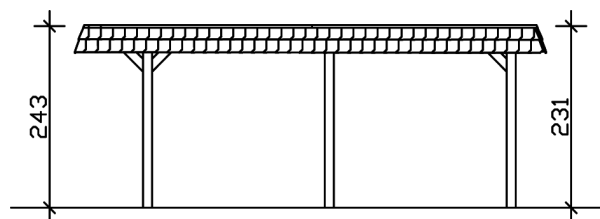

### Datenblatt / Baubeschreibung

Material	Leimholz, Fichte
Farbe	Schiefergrau
Farbbehandlung	Lasiert
Größe	362 x 628 cm
Aufstellbreite (Sockelmaß)	315 cm
Aufstelltiefe (Sockelmaß)	496 cm
Außenbreite inkl. Dachüberstand	362 cm
Außentiefe inkl. Dachüberstand	628 cm
Firsthöhe	243 cm
Traufenhöhe	231 cm
Gesamthöhe vorne	243 cm
Gesamthöhe hinten	231 cm
Dachform	Flachdach
Material Dacheindeckung	Dachschalung mit EPDM-Folie
Farbe Dach	Schwarz
Dachstärke	20 mm

Dachfläche	19.02 m <sup>2</sup>
Dachblende	Walmdachblende in Schieferoptik
Dachneigung	nach hinten
Gefälle	1.2 °
Dachüberstand vorne	94 cm
Dachüberstand hinten	38 cm
Dachüberstand links	23 cm
Dachüberstand rechts	23 cm
Grundfläche	22.73 m <sup>2</sup>
Umbauter Raum	53.88 m <sup>3</sup>
Durchfahrtsbreite	291 cm
Durchfahrtshöhe vorne	206 cm
Durchfahrtshöhe hinten	194 cm
Pfostenstärke	12 x 12 cm
Pfostenlänge	220 cm
Pfostenabstand Breite	291 cm
Pfostenabstand Tiefe	230 cm
Pfostenanzahl	6
Verankerung	H-Pfostenanker zum Einbetonieren
Schneelast (sk)	1.05 kN/m <sup>2</sup>
Windstaudruck q	0.95 kN/m <sup>2</sup>
Montageart	Freistehend
Anzahl Packstücke	2
Verpackungsmaß	Breite: 330 cm, Höhe: 70 cm, Tiefe: 120 cm, 705 kg Breite: 50 cm, Höhe: 40 cm, Tiefe: 50 cm, 61 kg
Verpackungsgewicht gesamt	766 kg
nicht im Lieferumfang enthalten	Beton
Garantie	5 Jahre gemäß unseren Garantiebedingungen
Lieferhinweis	Für die Anlieferung muss die Zufahrt für 40 t-LKW möglich sein! Die Anlieferung erfolgt frei Bordsteinkante (Festland Deutschland).
Artikelnummer	244010-13-35
EAN-Nummer	4018211031306

### 362 x 628 cm

Grundriss

Schnitt

## CARPORT WENDLAND ROTE BLENDE

362 x 628 cm  
Schnitte und Ansichten Maßstab 1:100

Ansicht Vorne