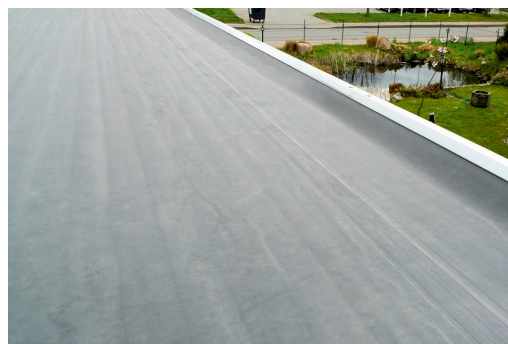

# CARPORT WENDLAND ROTE BLENDE

Flachdach-Carport

CARPORT WENDLAND ROTE BLENDE  
362 x 628 cm

Gestaltungsbeispiel

- Massive Konstruktion aus hochwertigem Leimholz (BSH-Fichte)
- Farblich behandelt in schiefergrau
- Dachschalung mit EPDM-Folie
- Pfosten 12x12cm

Carport

## CARPORT WENDLAND 362 X 628 CM MIT EPDM-DACH, ROTE BLENDE, SCHIEFERGRAU

### Datenblatt / Baubeschreibung

Material	Leimholz, Fichte
Farbe	Schiefergrau
Farbbehandlung	Lasiert
Größe	362 x 628 cm
Aufstellbreite (Sockelmaß)	315 cm
Aufstelltiefe (Sockelmaß)	496 cm
Außenbreite inkl. Dachüberstand	362 cm
Außentiefe inkl. Dachüberstand	628 cm
Firsthöhe	243 cm
Traufenhöhe	231 cm
Gesamthöhe vorne	243 cm
Gesamthöhe hinten	231 cm
Dachform	Flachdach
Material Dacheindeckung	Dachschalung mit EPDM-Folie
Farbe Dach	Schwarz
Dachstärke	20 mm