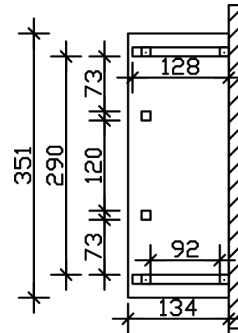

### Datenblatt / Baubeschreibung

Material	<b>KVH, Fichte</b>
Farbe	<b>Eiche hell</b>
Farbbehandlung	<b>Lasiert</b>
Größe	<b>351 x 134 cm</b>
Außenbreite inkl. Dachüberstand	<b>351 cm</b>
Außentiefe inkl. Dachüberstand	<b>134 cm</b>
Gesamthöhe vorne	<b>220 cm</b>
Gesamthöhe hinten	<b>266 cm</b>
Dachform	<b>Walmdach</b>
Material Dacheindeckung	<b>Dachschalung</b>
Dachstärke	<b>20 mm</b>
Dachfläche	<b>4.95 m<sup>2</sup></b>
Dachneigung	<b>zur Seite</b>
Gefälle	<b>22 °</b>
Schindelbedarf á 2m <sup>2</sup>	<b>4 Paket(e)</b>
Durchgangshöhe vorne	<b>208 cm</b>

Pfostenstärke	12 x 12 cm
Pfostenabstand Breite	120 cm
Montageart	Wandanbau
Anzahl Packstücke	1
Verpackungsmaß	Breite: 350 cm, Höhe: 45 cm, Tiefe: 120 cm, 226 kg
Verpackungsgewicht gesamt	226 kg
nicht im Lieferumfang enthalten	Dübel für die Wandmontage
Garantie	5 Jahre gemäß unseren Garantiebedingungen
Lieferhinweis	Für die Anlieferung muss die Zufahrt für 40 t-LKW möglich sein! Die Anlieferung erfolgt frei Bordsteinkante (Festland Deutschland).
Artikelnummer	206568-01-31
EAN-Nummer	4018211016358

## VORDACH WISMAR 6

351 x 134 cm

Grundriss

Schnitt

## VORDACH WISMAR 6

351 x 134 cm  
Schnitte und Ansichten Maßstab 1:100

Ansicht Vorne