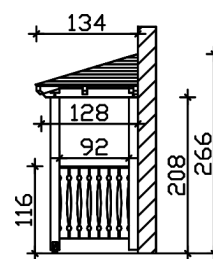

### Datenblatt / Baubeschreibung

Material	<b>KVH, Fichte</b>
Farbe	<b>Eiche hell</b>
Farbbehandlung	<b>Lasiert</b>
Größe	<b>351 x 134 cm</b>
Außenbreite inkl. Dachüberstand	<b>351 cm</b>
Außentiefe inkl. Dachüberstand	<b>134 cm</b>
Gesamthöhe vorne	<b>220 cm</b>
Gesamthöhe hinten	<b>266 cm</b>
Dachform	<b>Walmdach</b>
Material Dacheindeckung	<b>Dachschalung</b>
Dachstärke	<b>20 mm</b>
Dachfläche	<b>4.95 m<sup>2</sup></b>
Dachneigung	<b>zur Seite</b>
Gefälle	<b>22 °</b>
Schindelbedarf á 2m <sup>2</sup>	<b>4 Paket(e)</b>
Durchgangshöhe vorne	<b>208 cm</b>

Pfostenstärke	12 x 12 cm
Pfostenabstand Breite	120 cm
Montageart	Wandanbau
Anzahl Packstücke	1
Verpackungsmaß	Breite: 350 cm, Höhe: 45 cm, Tiefe: 120 cm, 226 kg
Verpackungsgewicht gesamt	226 kg
nicht im Lieferumfang enthalten	Dübel für die Wandmontage
Garantie	5 Jahre gemäß unseren Garantiebedingungen
Lieferhinweis	Für die Anlieferung muss die Zufahrt für 40 t-LKW möglich sein! Die Anlieferung erfolgt frei Bordsteinkante (Festland Deutschland).
Artikelnummer	206568-01-31
EAN-Nummer	4018211016358

## VORDACH WISMAR 6

351 x 134 cm

Grundriss

Schnitt

## VORDACH WISMAR 6

351 x 134 cm  
Schnitte und Ansichten Maßstab 1:100

Ansicht Vorne