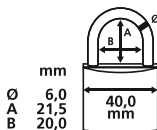

Made in PRC 111223

www.burg.biz