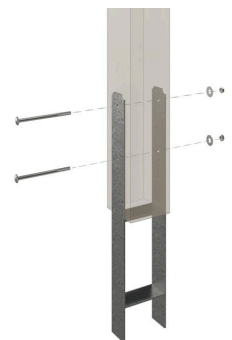

# CARPORT WENDLAND ROTE BLENDE

Flachdach-Carport

CARPORT WENDLAND ROTE BLENDE  
362 x 870 cm

Gestaltungsbeispiel

- Massive Konstruktion aus hochwertigem Leimholz (BSH-Fichte)
- Farblich behandelt in nussbaum
- Aluminium-Dachplatten
- Pfosten 12x12cm

Carport

## CARPORT WENDLAND 362 X 870 CM MIT ALUMINIUMDACH, ROTE BLENDE, NUSSBAUM

### Datenblatt / Baubeschreibung

Material	Leimholz, Fichte
Farbe	Nussbaum
Farbbehandlung	Lasiert
Größe	362 x 870 cm
Aufstellbreite (Sockelmaß)	315 cm
Aufstelltiefe (Sockelmaß)	738 cm
Außenbreite inkl. Dachüberstand	362 cm
Außentiefe inkl. Dachüberstand	870 cm
Firsthöhe	243 cm
Traufenhöhe	226 cm
Gesamthöhe vorne	243 cm
Gesamthöhe hinten	226 cm
Dachform	Flachdach
Material Dacheindeckung	Aluminium-Dachplatten mit Trapezprofil
Farbe Dach	Anthrazit
Dachstärke	0,5 mm