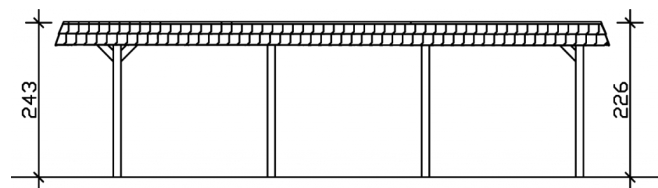

### Datenblatt / Baubeschreibung

Material	Leimholz, Fichte
Farbe	Nussbaum
Farbbehandlung	Lasiert
Größe	362 x 870 cm
Aufstellbreite (Sockelmaß)	315 cm
Aufstelltiefe (Sockelmaß)	738 cm
Außenbreite inkl. Dachüberstand	362 cm
Außentiefe inkl. Dachüberstand	870 cm
Firsthöhe	243 cm
Traufenhöhe	226 cm
Gesamthöhe vorne	243 cm
Gesamthöhe hinten	226 cm
Dachform	Flachdach
Material Dacheindeckung	Aluminium-Dachplatten mit Trapezprofil
Farbe Dach	Anthrazit
Dachstärke	0,5 mm

### 362 x 870 cm

Grundriss

Schnitt

# CARPORT WENDLAND ROTE BLENDE

362 x 870 cm  
Schnitte und Ansichten Maßstab 1:100

Ansicht Vorne