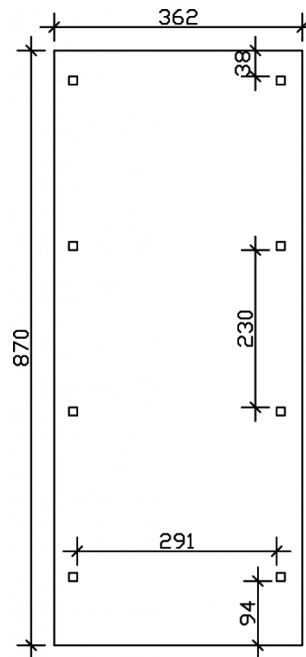

# CARPORT WENDLAND ROTE BLENDE

Flachdach-Carport

CARPORT WENDLAND ROTE BLENDE  
362 x 870 cm

Gestaltungsbeispiel

- Massive Konstruktion aus hochwertigem Leimholz (BSH-Fichte)
- Farblich behandelt in nussbaum
- Aluminium-Dachplatten
- Pfosten 12x12cm

### Datenblatt / Baubeschreibung

Material	Leimholz, Fichte
Farbe	Nussbaum
Farbbehandlung	Lasiert
Größe	362 x 870 cm
Aufstellbreite (Sockelmaß)	315 cm
Aufstelltiefe (Sockelmaß)	738 cm
Außenbreite inkl. Dachüberstand	362 cm
Außentiefe inkl. Dachüberstand	870 cm
Firsthöhe	243 cm
Traufenhöhe	226 cm
Gesamthöhe vorne	243 cm
Gesamthöhe hinten	226 cm
Dachform	Flachdach
Material Dacheindeckung	Aluminium-Dachplatten mit Trapezprofil
Farbe Dach	Anthrazit
Dachstärke	0,5 mm

### 362 x 870 cm

Grundriss

Schnitt

# CARPORT WENDLAND ROTE BLENDE

362 x 870 cm  
Schnitte und Ansichten Maßstab 1:100

Ansicht Vorne