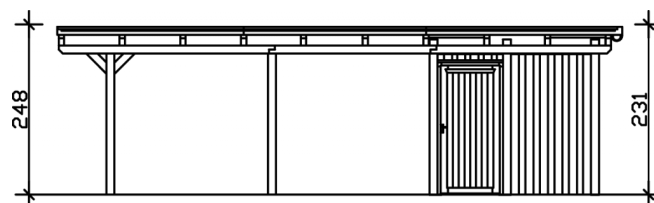

### Datenblatt / Baubeschreibung

Material	Leimholz, Fichte
Farbe	Natur
Farbbehandlung	Unbehandelt
Größe	613 x 846 cm
Aufstellbreite (Sockelmaß)	574 cm
Aufstelltiefe (Sockelmaß)	738 cm
Außenbreite inkl. Dachüberstand	613 cm
Außentiefe inkl. Dachüberstand	846 cm
Firsthöhe	248 cm
Traufenhöhe	231 cm
Gesamthöhe vorne	248 cm
Gesamthöhe hinten	231 cm
Dachform	Flachdach
Material Dacheindeckung	Aluminium-Dachplatten mit Trapezprofil
Farbe Dach	Anthrazit
Dachstärke	0,5 mm

Dachfläche	<b>51.4 m<sup>2</sup></b>
Dachblende	<b>Holz-Blende mit Aluminium-Abschlusskante</b>
Dachneigung	<b>nach hinten</b>
Gefälle	<b>1.2 °</b>
Dachüberstand vorne	<b>74 cm</b>
Dachüberstand hinten	<b>34 cm</b>
Dachüberstand links	<b>19 cm</b>
Dachüberstand rechts	<b>19 cm</b>
Grundfläche	<b>51.86 m<sup>2</sup></b>
Umbauter Raum	<b>124.2 m<sup>3</sup></b>
Durchfahrtsbreite	<b>550 cm</b>
Durchfahrtshöhe vorne	<b>223 cm</b>
Durchfahrtshöhe hinten	<b>206 cm</b>
Pfostenstärke	<b>12 x 12 cm</b>
Pfostenlänge	<b>220 cm</b>
Pfostenabstand Breite	<b>550 cm</b>
Pfostenabstand Tiefe	<b>230 cm</b>
Pfostenanzahl	<b>13</b>
Verankerung	<b>H-Pfostenanker zum Einbetonieren</b>
Schneelast (sk)	<b>1.25 kN/m<sup>2</sup></b>
Windstaudruck q	<b>0.95 kN/m<sup>2</sup></b>
Montageart	<b>Freistehend</b>
Türen	<b>1x Einzeltür, geschlossen, 86,5 x 192 cm, Profilzylinderschloss mit 3 Schlüsseln</b>
Türanschlag	<b>Anschlag rechts</b>
Anzahl Packstücke	<b>2</b>
Verpackungsmaß	<b>Breite: 620 cm, Höhe: 80 cm, Tiefe: 120 cm, 1142 kg Breite: 260 cm, Höhe: 55 cm, Tiefe: 120 cm, 429 kg</b>
Verpackungsgewicht gesamt	<b>1571 kg</b>
nicht im Lieferumfang enthalten	<b>Beton</b>
Garantie	<b>5 Jahre gemäß unseren Garantiebedingungen</b>
Lieferhinweis	<b>Für die Anlieferung muss die Zufahrt für 40 t-LKW möglich sein! Die Anlieferung erfolgt frei Bordsteinkante (Festland Deutschland).</b>

## CARPORT EMSLAND

613 x 846 cm

Grundriss

Schnitt

# CARPORT EMSLAND

613 x 846 cm  
Schnitte und Ansichten Maßstab 1:100

Ansicht Vorne