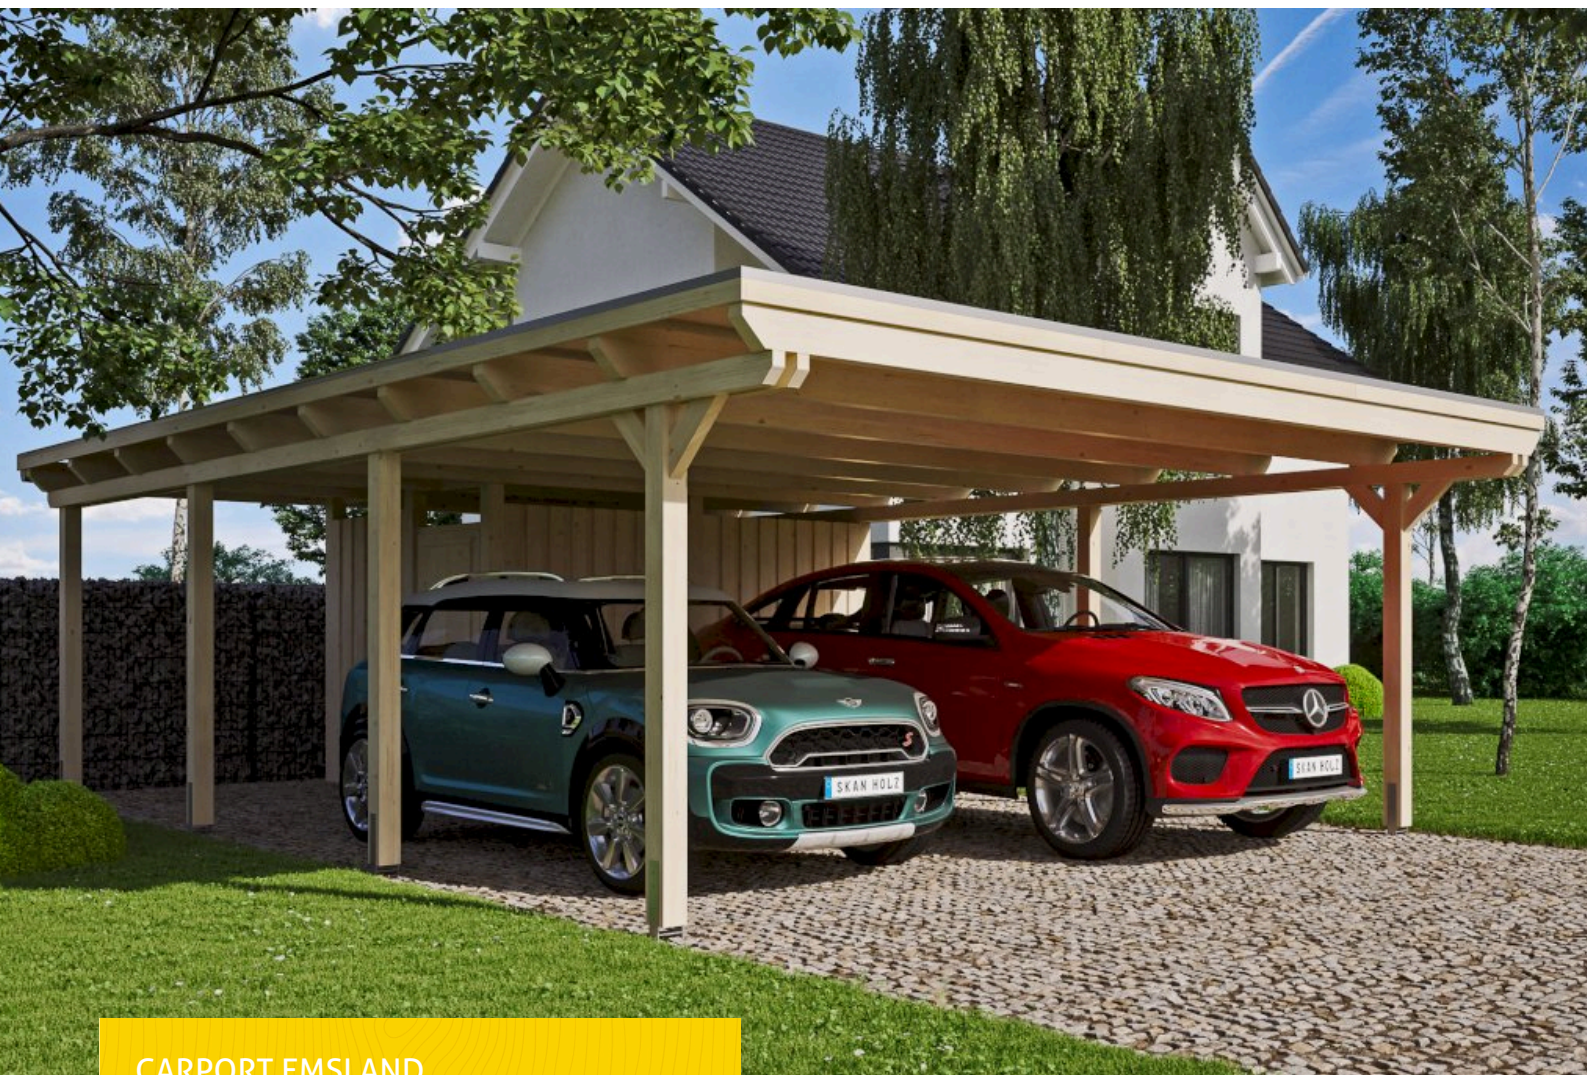

# CARPORT EMSLAND

Flachdach-Carport

CARPORT EMSLAND  
613 x 846 cm

Gestaltungsbeispiel

- Massive Konstruktion aus hochwertigem Leimholz (BSH-Fichte)
- Farblich unbehandelt
- Aluminium-Dachplatten
- Pfosten 12x12cm

Carport

Dachfläche	<b>51.4 m<sup>2</sup></b>
Dachblende	<b>Holz-Blende mit Aluminium-Abschlusskante</b>
Dachneigung	<b>nach hinten</b>
Gefälle	<b>1.2 °</b>
Dachüberstand vorne	<b>74 cm</b>
Dachüberstand hinten	<b>34 cm</b>
Dachüberstand links	<b>19 cm</b>
Dachüberstand rechts	<b>19 cm</b>
Grundfläche	<b>51.86 m<sup>2</sup></b>
Umbauter Raum	<b>124.2 m<sup>3</sup></b>
Durchfahrtsbreite	<b>550 cm</b>
Durchfahrtshöhe vorne	<b>223 cm</b>
Durchfahrtshöhe hinten	<b>206 cm</b>
Pfostenstärke	<b>12 x 12 cm</b>
Pfostenlänge	<b>220 cm</b>
Pfostenabstand Breite	<b>550 cm</b>
Pfostenabstand Tiefe	<b>230 cm</b>
Pfostenanzahl	<b>13</b>
Verankerung	<b>H-Pfostenanker zum Einbetonieren</b>
Schneelast (sk)	<b>1.25 kN/m<sup>2</sup></b>
Windstaudruck q	<b>0.95 kN/m<sup>2</sup></b>
Montageart	<b>Freistehend</b>
Türen	<b>1x Einzeltür, geschlossen, 86,5 x 192 cm, Profilzylinderschloss mit 3 Schlüsseln</b>
Türanschlag	<b>Anschlag rechts</b>
Anzahl Packstücke	<b>2</b>
Verpackungsmaß	<b>Breite: 620 cm, Höhe: 80 cm, Tiefe: 120 cm, 1142 kg Breite: 260 cm, Höhe: 55 cm, Tiefe: 120 cm, 429 kg</b>
Verpackungsgewicht gesamt	<b>1571 kg</b>
nicht im Lieferumfang enthalten	<b>Beton</b>
Garantie	<b>5 Jahre gemäß unseren Garantiebedingungen</b>
Lieferhinweis	<b>Für die Anlieferung muss die Zufahrt für 40 t-LKW möglich sein! Die Anlieferung erfolgt frei Bordsteinkante (Festland Deutschland).</b>