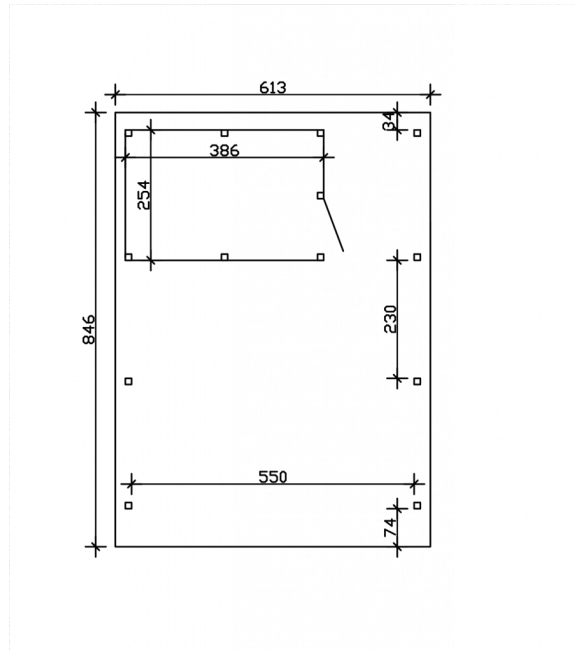

### Datenblatt / Baubeschreibung

Material	Leimholz, Fichte
Farbe	Natur
Farbbehandlung	Unbehandelt
Größe	613 x 846 cm
Aufstellbreite (Sockelmaß)	574 cm
Aufstelltiefe (Sockelmaß)	738 cm
Außenbreite inkl. Dachüberstand	613 cm
Außentiefe inkl. Dachüberstand	846 cm
Firsthöhe	248 cm
Traufenhöhe	231 cm
Gesamthöhe vorne	248 cm
Gesamthöhe hinten	231 cm
Dachform	Flachdach
Material Dacheindeckung	Aluminium-Dachplatten mit Trapezprofil
Farbe Dach	Anthrazit
Dachstärke	0,5 mm

Dachfläche	<b>51.4 m<sup>2</sup></b>
Dachblende	<b>Holz-Blende mit Aluminium-Abschlusskante</b>
Dachneigung	<b>nach hinten</b>
Gefälle	<b>1.2 °</b>
Dachüberstand vorne	<b>74 cm</b>
Dachüberstand hinten	<b>34 cm</b>
Dachüberstand links	<b>19 cm</b>
Dachüberstand rechts	<b>19 cm</b>
Grundfläche	<b>51.86 m<sup>2</sup></b>
Umbauter Raum	<b>124.2 m<sup>3</sup></b>
Durchfahrtsbreite	<b>550 cm</b>
Durchfahrtshöhe vorne	<b>223 cm</b>
Durchfahrtshöhe hinten	<b>206 cm</b>
Pfostenstärke	<b>12 x 12 cm</b>
Pfostenlänge	<b>220 cm</b>
Pfostenabstand Breite	<b>550 cm</b>
Pfostenabstand Tiefe	<b>230 cm</b>
Pfostenanzahl	<b>13</b>
Verankerung	<b>H-Pfostenanker zum Einbetonieren</b>
Schneelast (sk)	<b>1.25 kN/m<sup>2</sup></b>
Windstaudruck q	<b>0.95 kN/m<sup>2</sup></b>
Montageart	<b>Freistehend</b>
Türen	<b>1x Einzeltür, geschlossen, 86,5 x 192 cm, Profilzylinderschloss mit 3 Schlüsseln</b>
Türanschlag	<b>Anschlag rechts</b>
Anzahl Packstücke	<b>2</b>
Verpackungsmaß	<b>Breite: 620 cm, Höhe: 80 cm, Tiefe: 120 cm, 1142 kg Breite: 260 cm, Höhe: 55 cm, Tiefe: 120 cm, 429 kg</b>
Verpackungsgewicht gesamt	<b>1571 kg</b>
nicht im Lieferumfang enthalten	<b>Beton</b>
Garantie	<b>5 Jahre gemäß unseren Garantiebedingungen</b>
Lieferhinweis	<b>Für die Anlieferung muss die Zufahrt für 40 t-LKW möglich sein! Die Anlieferung erfolgt frei Bordsteinkante (Festland Deutschland).</b>

## CARPORT EMSLAND

613 x 846 cm

Grundriss

Schnitt

# CARPORT EMSLAND

613 x 846 cm  
Schnitte und Ansichten Maßstab 1:100

Ansicht Vorne