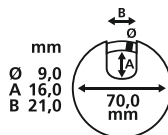

de Zylinder-Vorhängeschloss

- Edelstahl-Schlosskörper
- Gehärteter, verchromter Bügel

en Cylinder padlock

1. Stainless steel body
   - Hardened shackle
2. BURG-WÄCHTER UK LTD,
   Eurocam Technology Park, Chase Way,
   Bradford, West Yorkshire, England BD5 8 HW

it Lucchetto a cilindro

cs Visací zámek na klíč

sk Cylindrický visiaci zámok

hu Cilinderes lakat

ro Lacăt

SC SECURO TECH SRL, Judetul Arad,
com. Frumusenii Nr. 727, CP: 317122

pt Cadeado de cilindro

dk Cylinder hængelås

fi Sylinteri-riippulukko

no Sylinder hengelås

sv Cylinder hänglås

pl Klódka cylindryczna

fr Cadenas à cylindre

1. Corps en inox
   - Anse en acier cémentée
2. BURG WÄCHTER FRANCE SASU,
   Route de Pantegnies, Ancien Site EDF,
   59138 Pont Sur Sambre, France

nl Cilinderhangslot

- Roestvrij stalen behuizing
- Verchromde en geharde beugel

sl Cilindrična obešanka

es Candado de cilindro

bg Катинар със секретен ключ

hr Cilindrični lokot

ru Замок с цилиндрическим механизмом

el Λουκέτο κυλινδρού

et Slindriga tabalukk

lv Piekaramā atslēga ar cilindra mehānismu

tr Silindir-Asma Kilit

lt Cilindrinė pakabinama spyna