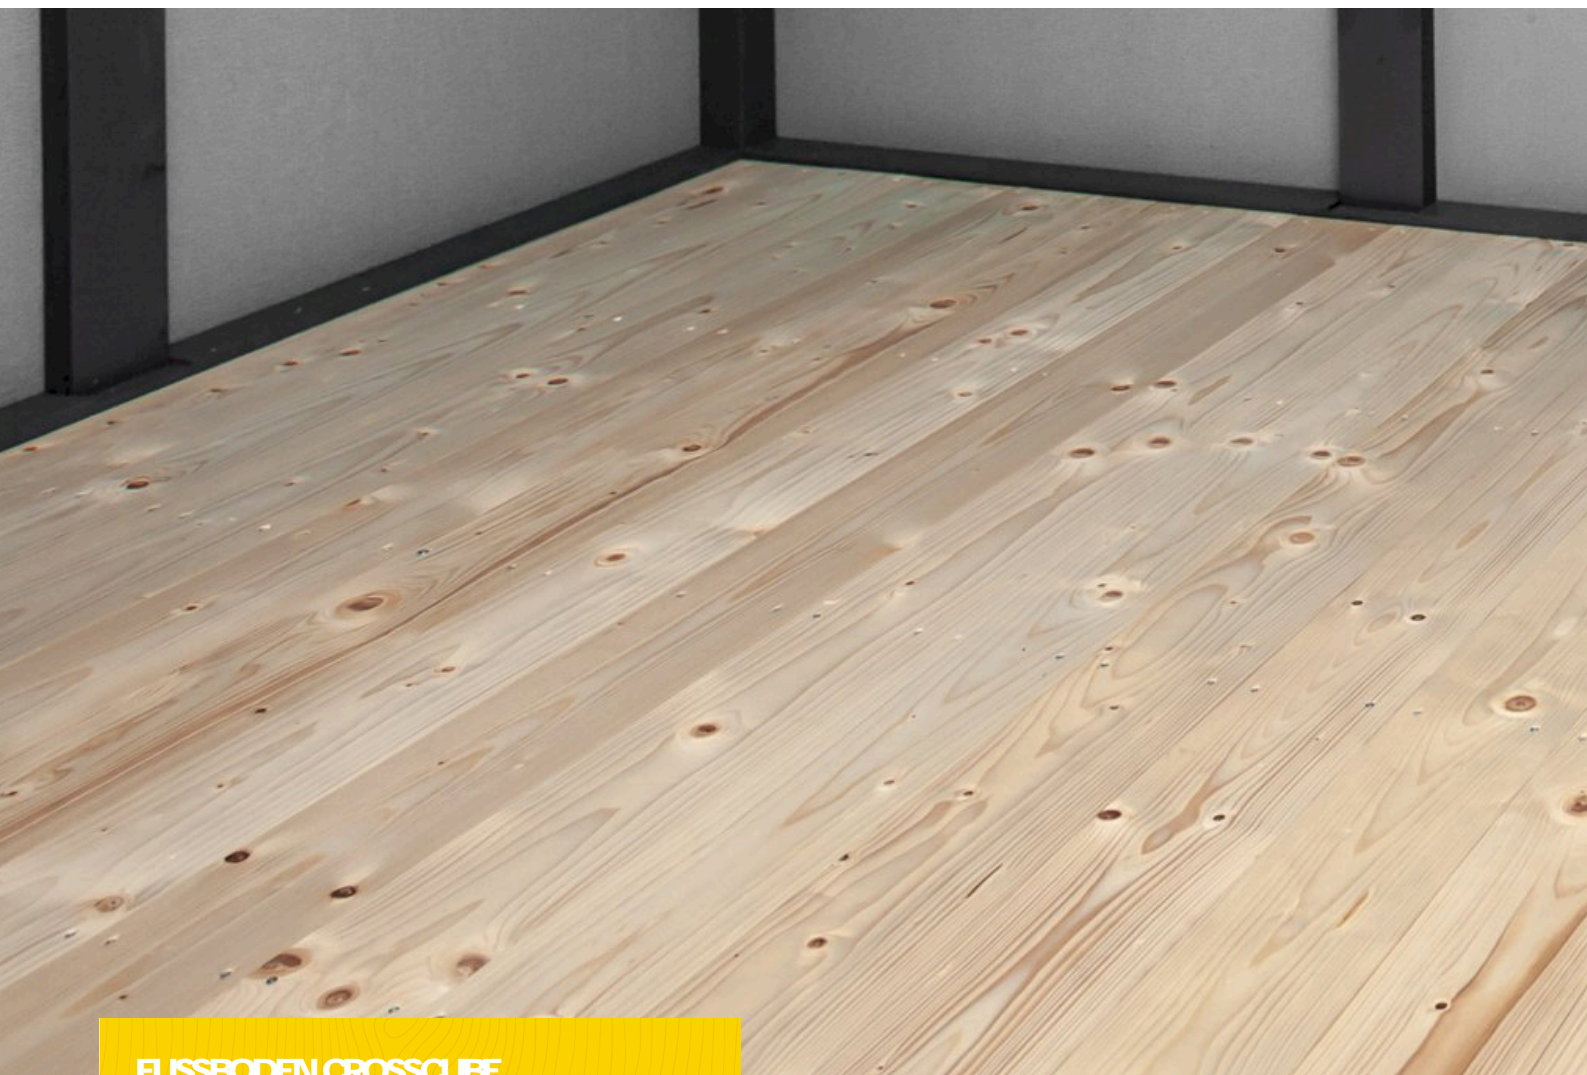

FUSSBODEN CROSSCUBE

Fußboden für CrossCube

FUSSBODEN CROSSCUBE
337 x 253 cm

Gestaltungsbeispiel

- Größe 4, 337 x 253 cm

Zubehör

FUSSBODEN CROSSCUBE, 337X253CM| 19MM

Datenblatt / Baubeschreibung

Material	Nordische Fichte
Farbe	Natur
Farbbehandlung	Unbehandelt
Größe	337 x 253 cm
Breite	337 cm
Tiefe	253 cm
Höhe	4,7 cm
Fußboden	Holzdielen, unbehandelt
Fußbodenstärke	19 mm
Grundlager	Kantholz, imprägniert
Maße Grundlager	28 x 70 mm
Anzahl Packstücke	1
Verpackungsmaß	Breite: 260 cm, Höhe: 20 cm, Tiefe: 120 cm, 86 kg
Verpackungsgewicht gesamt	86 kg
Garantie	5 Jahre gemäß unseren Garantiebedingungen
Lieferhinweis	Für die Anlieferung muss die Zufahrt für 40 t-LKW möglich sein! Die Anlieferung erfolgt frei Bordsteinkante (Festland Deutschland).