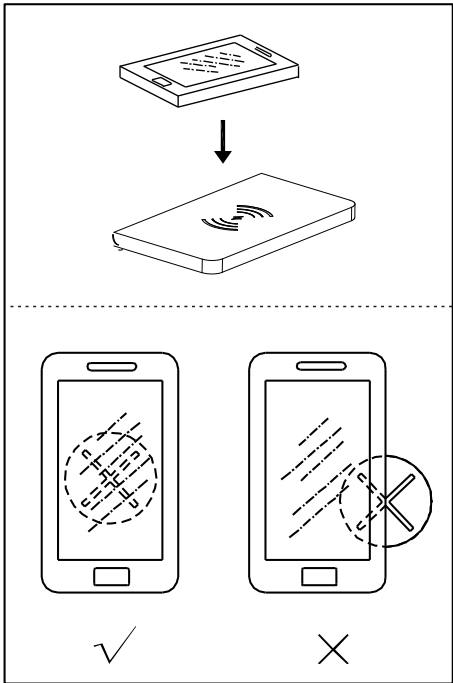

(BA) POZOR!

Prije početka montaže molimo pažljivo pročitajte sigurnosne upute!

(LT) DĖMESIO!

Norėdami saugiai ir teisingai sumontuoti šviestuvą vadovaukitės šia instrukcija!

(ET) HOIATUS!

Enne monteerimist lugege ohutusjuhised tähelepanelikult läbi!

(DA) OBS!

Læs sikkerhedsinformationen nøje, før du monterer produktet!

(NO) ADVARSEL!

Les sikkerhetsinformasjonen nøye før du monterer produktet!

(LV) UZMANĪBU!

Pirms montāžas uzmanīgi izlasiet drošības norādījumus!

(SR) UPOZORENJE!

Prije početka montaže, pažljivo pročitajte sigurnosne upute!

(UK) ПОПЕРЕДЖЕННЯ!

Перед розбиранням, будь ласка, уважно прочитайте інструкції з техніки безпеки!

USB-A USB-C

DC 5V 2.4A

230V~50Hz 1 x E14 max.40W