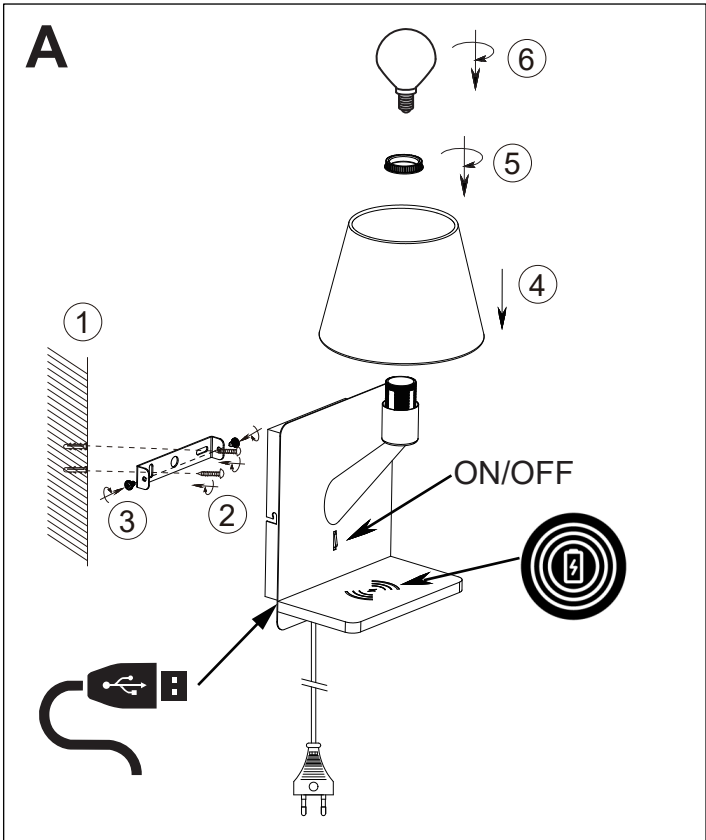

(SR) UPOZORENJE!

Prije početka montaže, pažljivo pročitajte sigurnosne upute!

(UK) ПОПЕРЕДЖЕННЯ!

Перед розбиранням, будь ласка, уважно прочитайте інструкції з техніки безпеки!

USB-A USB-C

DC 5V 2.4A

230V~50Hz 1 x E14 max.40W