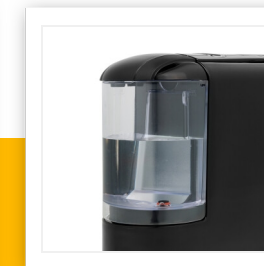

## Multi-Kapsel-Maschine

Geeignet für mehrere Kaffeesorten - 19 bar

Diese Multikapsel-Kaffeemaschine macht den köstlichsten Kaffee und ist für mehrere Kapseln, wie Nespresso® und, geeignet. Die Maschine enthält eine 19-bar-Hochdruckpumpe und einen abnehmbaren Wassertank mit einem Volumen von 600 ml.

Geeignet für Kaffeesorten	Nespresso-Kapsel (und andere Alternativen in ähnlicher Größe) E.S.E.-Schoten Dolce Gusto Kapsel
Gehäusematerial	Kunststoff
Druck	19 bar
Inhalt	0,6 l
Italienische Pumpe	Ja
Einstellbare Kaffeemenge	Ja
Automatisches Abschalten	Ja
Kontrolllampen	Ja
Abnehmbarer Wassertank	Ja
Leistung	1450 W