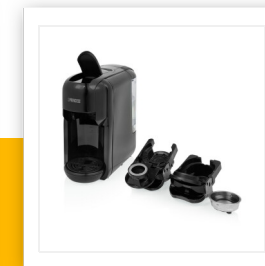

## Multi-Kapsel-Maschine

Geeignet für mehrere Kaffeesorten - 19 bar

Diese Multikapsel-Kaffeemaschine macht den köstlichsten Kaffee und ist für mehrere Kapseln, wie Nespresso® und, geeignet. Die Maschine enthält eine 19-bar-Hochdruckpumpe und einen abnehmbaren Wassertank mit einem Volumen von 600 ml.

Geeignet für Kaffeesorten	Nespresso-Kapsel (und andere Alternativen in ähnlicher Größe) E.S.E.-Schoten Dolce Gusto Kapsel
Gehäusematerial	Kunststoff
Druck	19 bar
Inhalt	0,6 l
Italienische Pumpe	Ja
Einstellbare Kaffeemenge	Ja
Automatisches Abschalten	Ja
Kontrolllampen	Ja
Abnehmbarer Wassertank	Ja
Leistung	1450 W