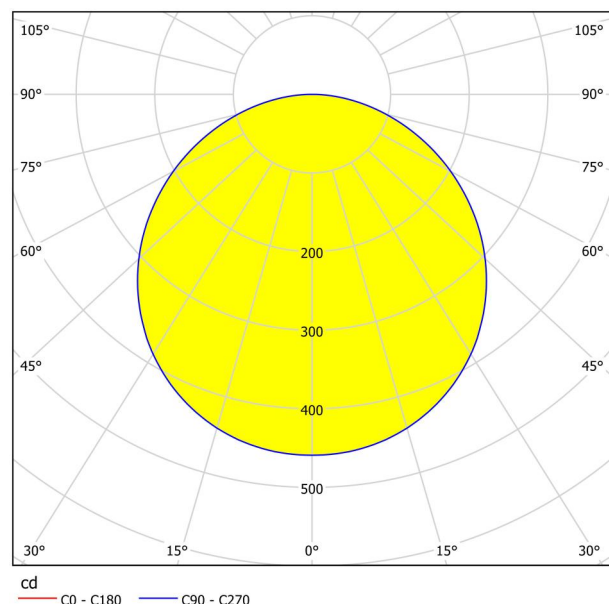

Technische Informationen

Schutzart	IP20
Schutzklasse	2
Netzspannung	220-240V,50/60Hz
Betriebsspannung	220-240V,50/60Hz
Dimmbar	Nein
Watt 1	17

Leuchtmittel 1

Anzahl Fassung/Platine 1	1
Fassung 1 neu	LED
Leuchtmittel-Typ 1 neu	LED
Leuchtmittel 1 neu	im Lieferumfang enthalten
Energieeffizienzklasse (EEI)	F
Dimmbar	Nein
Info Tauschbarkeit LM/Platine/Driver	LED + Driver tauschbar durch Fachmann

1 x 17
W

DIE FUNKTIONSGARANTIE GILT NUR FÜR DIE VERWENDUNG DER PRODUKTE IM PRIVATEN BEREICH UND NICHT FÜR PRODUKTE, DIE GEWERBLICH (WIE Z. B. IN RESTAURANTS, HOTELS, RESORTS), AUF KOMMUNALER EBENE ODER IN ALLGEMEINEN BEREICHEN