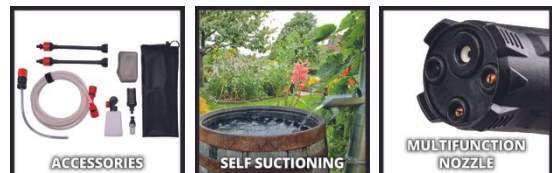

Logistische Daten

- Produktgewicht (kg)	2.1
- Bruttogewicht (kg)	3.5
- Maße Einzelverpackung	380 x 300 x 130 mm
- Stück pro Exportkarton	4 STK
- Bruttogewicht Exportkarton	14.6 kg
- Maße Exportkarton	615 x 410 x 280 mm
- Containermengen (20"/40"/40"HC)	1428 | 2856 | 3672