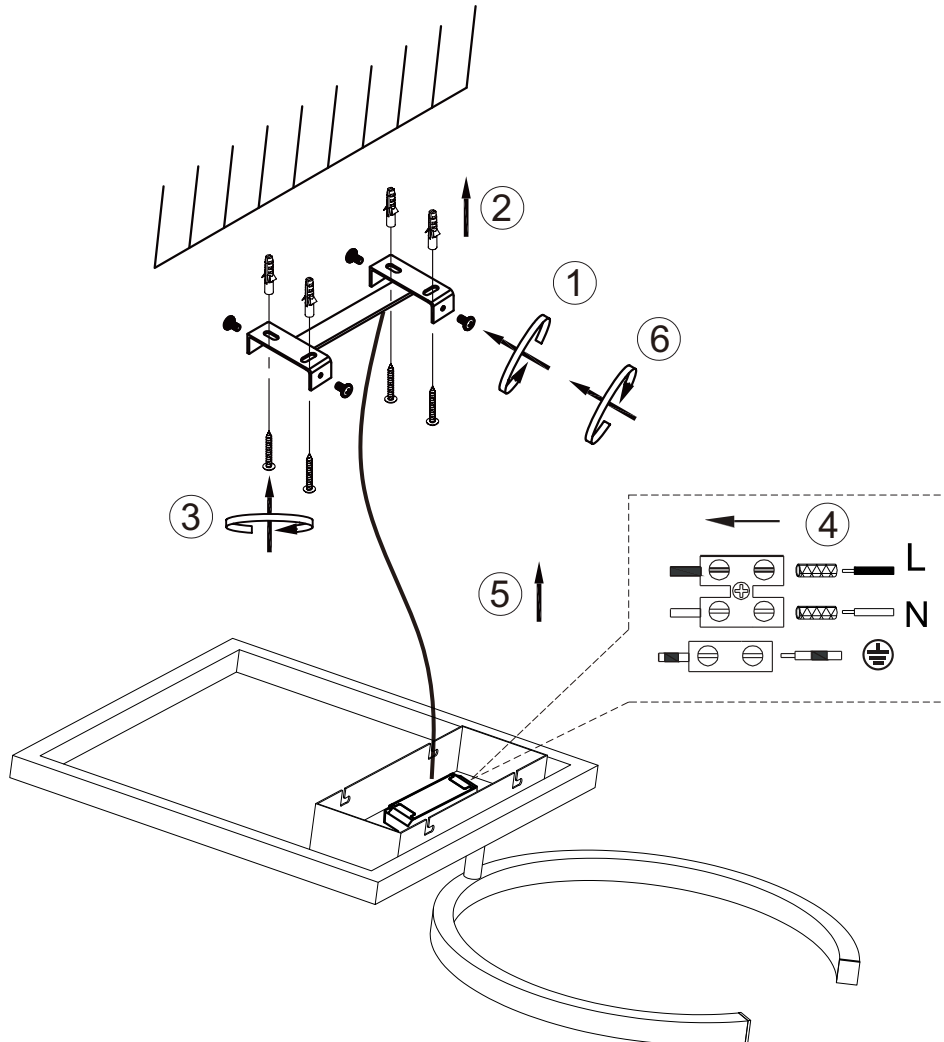

(SR) UPOZORENJE!

Prije početka montaže, pažljivo pročitajte sigurnosne upute!

230V~50Hz, LED 23.5W

ON	OFF	ON	OFF	ON
100%	1 sec	50%	1 sec	25%

reality-leuchten.de/
R62162105