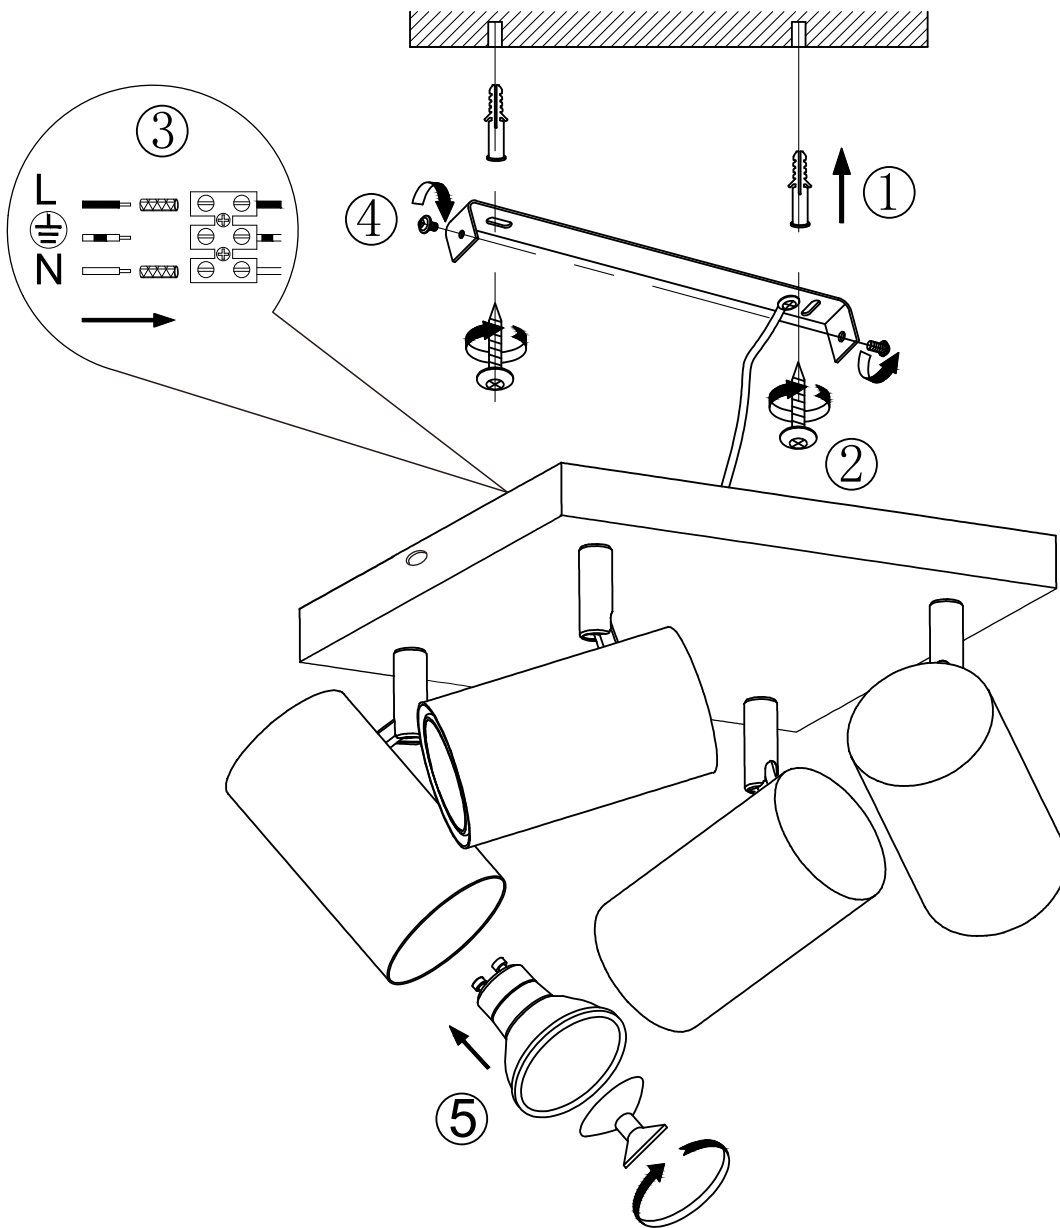

(SR) UPOZORENJE!

Prije početka montaže, pažljivo pročitajte sigurnosne upute!

230V ~ 50Hz, 4x GU10 / max. 35W

[trio-lighting.com/
812400407](http://trio-lighting.com/812400407)