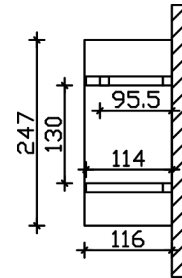

VORDACH SIEGEN 3

Massive Konstruktion aus Konstruktionsvollholz (KVH-Fichte)

VORDACH SIEGEN 3
247 x 116 cm

Gestaltungsbeispiel

- Ständer 12 x 12 cm
- Pfetten 12 x 12 cm
- Sparren 6 x 12 cm
- 20 mm Dachschalung

Vordach

VORDACH SIEGEN TYP 3, 247 X 116 CM, EICHE HELL

Datenblatt / Baubeschreibung

Material	KVH, Fichte
Farbe	Eiche hell
Farbbehandlung	Lasiert
Größe	247 x 116 cm
Außenbreite inkl. Dachüberstand	247 cm
Außentiefe inkl. Dachüberstand	116 cm
Dachform	Satteldach
Material Dacheindeckung	Dachschalung
Dachstärke	20 mm
Dachfläche	3.1 m ²
Dachblende	Holzblende
Dachneigung	zur Seite
Gefälle	22 °
Schindelbedarf á 2m ²	2 Paket(e)
Durchgangshöhe vorne	208 cm
Pfostenstärke	12 x 12 cm

Pfostenabstand Breite	130 cm
Montageart	Wandanbau
Anzahl Packstücke	1
Verpackungsmaß	Breite: 230 cm, Höhe: 35 cm, Tiefe: 120 cm, 180 kg
Verpackungsgewicht gesamt	180 kg
nicht im Lieferumfang enthalten	Dübel für die Wandmontage
Garantie	5 Jahre gemäß unseren Garantiebedingungen
Lieferhinweis	Für die Anlieferung muss die Zufahrt für 40 t-LKW möglich sein! Die Anlieferung erfolgt frei Bordsteinkante (Festland Deutschland).
Artikelnummer	206230-01-31
EAN-Nummer	4018211016402

VORDACH SIEGEN 3

247 x 116 cm

Grundriss

Schnitt

VORDACH SIEGEN 3

247 x 116 cm
Schnitte und Ansichten Maßstab 1:100

Ansicht Vorne