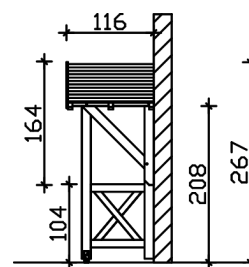

VORDACH SIEGEN 3

Massive Konstruktion aus Konstruktionsvollholz (KVH-Fichte)

VORDACH SIEGEN 3
247 x 116 cm

Gestaltungsbeispiel

- Ständer 12 x 12 cm
- Pfetten 12 x 12 cm
- Sparren 6 x 12 cm
- 20 mm Dachschalung

Vordach

VORDACH SIEGEN TYP 3, 247 X 116 CM, EICHE HELL

Datenblatt / Baubeschreibung

Material	KVH, Fichte
Farbe	Eiche hell
Farbbehandlung	Lasiert
Größe	247 x 116 cm
Außenbreite inkl. Dachüberstand	247 cm
Außentiefe inkl. Dachüberstand	116 cm
Dachform	Satteldach
Material Dacheindeckung	Dachschalung
Dachstärke	20 mm
Dachfläche	3.1 m ²
Dachblende	Holzblende
Dachneigung	zur Seite
Gefälle	22 °
Schindelbedarf á 2m ²	2 Paket(e)
Durchgangshöhe vorne	208 cm
Pfostenstärke	12 x 12 cm

Pfostenabstand Breite	130 cm
Montageart	Wandanbau
Anzahl Packstücke	1
Verpackungsmaß	Breite: 230 cm, Höhe: 35 cm, Tiefe: 120 cm, 180 kg
Verpackungsgewicht gesamt	180 kg
nicht im Lieferumfang enthalten	Dübel für die Wandmontage
Garantie	5 Jahre gemäß unseren Garantiebedingungen
Lieferhinweis	Für die Anlieferung muss die Zufahrt für 40 t-LKW möglich sein! Die Anlieferung erfolgt frei Bordsteinkante (Festland Deutschland).
Artikelnummer	206230-01-31
EAN-Nummer	4018211016402

VORDACH SIEGEN 3

247 x 116 cm

Grundriss

Schnitt

VORDACH SIEGEN 3

247 x 116 cm
Schnitte und Ansichten Maßstab 1:100

Ansicht Vorne