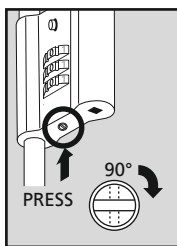

1. **sk** **Káblový zámok so stabilným korpusom a nastaviteľnou číselnou kombináciou**

1. **hu** **Kábelzár stabil korpuszal és állítható számszárral**

1. **ro** **Lacăt-cablu rezistent, cu cifru reglabil**
   SC SECURO TECH SRL, Judetul Arad, com. Frumoseni Nr. 727, CP: 317122

1. **pt** **Cabo com corpo sólido e cadeado de código ajustável**

1. **dk** **Kabellås med stabil korpus og indstillelig tållås**

1. **fi** **Vaijerilukko massiivisella rungolla ja yhdistelmälukolla**

1. **no** **Kabellås med robust korpus og julsterbar tållås**

1. **sv** **Kabellås med stabil kärna och inställbart kombinationslås**

1. **pl** **Zapiece linkowe ze stabilnym korpusem i nastawnym zamkiem sztyrowym**

1. **sl** **Kabelska ključavnica s stabilnim glavnim delom in nastavljivo številčno ključavnico**

1. **es** **Cable antirrobo con cuerpo robusto y cerradura de combinación**

1. **bg** **Кабелна ключалка със стабилен корпус и регулируема цифрова ключалка**

1. **hr** **Stabilna sigurnosna sajla i brava sa šifrom**

1. **ru** **Кабельный замок с прочным корпусом и регулируемым кодовым механизмом**

1. **el** **Κλειδαριά καλωδίου με σταθερό σώμα και ρυθμίσιμη κλειδαριά με αριθμούς**

1. **et** **Stabiilse korpuse ja reguleeritava numbrikuga kaabellukk**

1. **lv** **Troses slēdzene ar izturīgu korpusu un maināma koda atslēgu**

1. **tr** **Saglam yapılı ve ayarlanabilir şifreli kilitli kablo**

1. **it** **Trosine spyna su tvirtu korpusu ir reguliojama skaitine spyna**

Umstellung auf Ihren persönlichen Code:

How to set your personal code:

Réglage à votre code personnel :

Uw persoonlijke code instellen:

Neuer Code
New code
Nouveau code
Nieuwe code