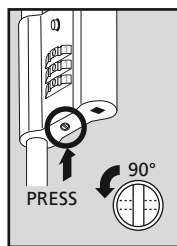

1. **de** **Kabelschloss mit stabilem Korpus und verstellbarem Zahlenschloss**
2. Kombination verstellbar
   - Vielseitig einsetzbar für Fahrräder, Gepäck, Gartenmöbel, Computer-Hardware, Sportgeräte wie Skier und Snowboards usw.
   - Das 3 m lange Kabel kann durch verschiedene Gegenstände gezogen werden. Diese Gegenstände sind damit schnell und praktisch gegen „Wegnahme“ und Diebstahl gesichert.

1. **en** **Cable lock with solid body and resettable combination lock**
2. Resettable combination
   - Versatile use for bikes, luggage, garden furniture, computer hardware, sport equipment like skis and snowboards, etc.
   - The cable of 3 m length can be drawn through different objects. Thus, these objects are fast and practically secured against “removal” and theft.
3. BURG-WÄCHTER UK LTD, Eurocam Technology Park, Chase Way, Bradford, West Yorkshire, England BD5 8 HW

1. **fr** **Câble-antivol avec corps solide et serrure à combinaison variable**
2. Combinaison interchangeable
   - Utilisations multiples, p. ex.: pour vélos, bagages, mobilier de jardin, matériel informatique, accessoires sportifs comme des skis, snowboards, etc.
   - Le câble, d'une longueur de 3 m, peut être passé à travers différents objets. Ainsi, ces objets sont rapidement et facilement protégés contre le vol.
3. BURG WÄCHTER FRANCE SASu, Route de Pantegnies, Ancien Site EDF, 59138 Pont Sur Sambre, France

1. **nl** **Kabelslot met stevige slotkast en slot met verstelbare cijfercombinatie**
2. Cijfercombinatie verstelbaar
   - Veelzijdig in te zetten, b.v. voor fietsen, bagages, tuinmeubelen, computer, hardware, sport toebehoren zoals skis, snowboard, enz.
   - De 3 m lange kabel kan door verschillende voorwerpen doorheen getrokken worden. Deze voorwerpen zijn op deze manier snel en praktisch tegen het wegnemen en stelen beveiligd.