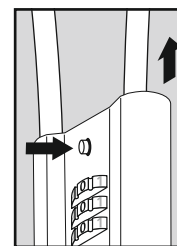

Einstellen der Kabellänge:

How to adjust the cable length:

Régler la longueur de câble :

Instellen van de kabellengte:

Snap+Lock 725 300 SB

4 003482 396100

BURG-WÄCHTER KG
Altenhofer Weg 15
58300 Wetter, Germany

Made in TW 210524