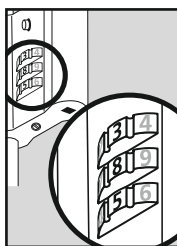

1. **sk** **Káblový zámok so stabilným korpusom a nastaviteľnou číselnou kombináciou**

1. **hu** **Kábelzár stabil korpuszal és állítható számszárral**

1. **ro** **Lacăt-cablu rezistent, cu cifru reglabil**
   SC SECURO TECH SRL, Judetul Arad, com. Frumoseni Nr. 727, CP: 317122

1. **pt** **Cabo com corpo sólido e cadeado de código ajustável**

1. **dk** **Kabellås med stabil korpus og indstillelig tållås**

1. **fi** **Vaijerilukko massiivisella rungolla ja yhdistelmälukolla**

1. **no** **Kabellås med robust korpus og julsterbar tållås**

1. **sv** **Kabellås med stabil kärna och inställbart kombinationslås**

1. **pl** **Zapiece linkowe ze stabilnym korpusem i nastawnym zamkiem sztyrowym**

1. **sl** **Kabelska ključavnica s stabilnim glavnim delom in nastavljivo številčno ključavnico**

1. **es** **Cable antirrobo con cuerpo robusto y cerradura de combinación**

1. **bg** **Кабелна ключалка със стабилен корпус и регулируема цифрова ключалка**

1. **hr** **Stabilna sigurnosna sajla i brava sa šifrom**

1. **ru** **Кабельный замок с прочным корпусом и регулируемым кодовым механизмом**

1. **el** **Κλειδαριά καλωδίου με σταθερό σώμα και ρυθμίσιμη κλειδαριά με αριθμούς**

1. **et** **Stabiilse korpuse ja reguleeritava numbrikuga kaabellukk**

1. **lv** **Troses slēdzene ar izturīgu korpusu un maināma koda atslēgu**

1. **tr** **Saglam yapılı ve ayarlanabilir şifreli kilitli kablo**

1. **it** **Trosine spyna su tvirtu korpusu ir reguliojama skaitine spyna**

Umstellung auf Ihren persönlichen Code:

How to set your personal code:

Réglage à votre code personnel :

Uw persoonlijke code instellen:

Neuer Code
New code
Nouveau code
Nieuwe code