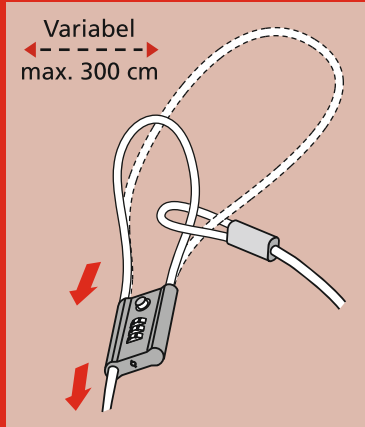

Snap+Lock 725 300

**Kabelschloss mit stabilem Korpus und verstellbarem Zahlenschloss**  
Cable lock with solid body and resettable combination lock

Snap+Lock 725 300 SB

[www.burg.biz](http://www.burg.biz)

- de** **Kabelschloss mit stabilem Korpus und verstellbarem Zahlenschloss**
- Kombination verstellbar
  - Vielseitig einsetzbar für Fahrräder, Gepäck, Gartenmöbel, Computer-Hardware, Sportgeräte wie Skier und Snowboards usw.
  - Das 3 m lange Kabel kann durch verschiedene Gegenstände gezogen werden. Diese Gegenstände sind damit schnell und praktisch gegen „Wegnahme“ und Diebstahl gesichert.

- en** **Cable lock with solid body and resettable combination lock**
- Resettable combination
  - Versatile use for bikes, luggage, garden furniture, computer hardware, sport equipment like skis and snowboards, etc.
  - The cable of 3 m length can be drawn through different objects. Thus, these objects are fast and practically secured against “removal” and theft.
- BURG-WÄCHTER UK LTD, Eurocam Technology Park, Chase Way, Bradford, West Yorkshire, England BD5 8 HW