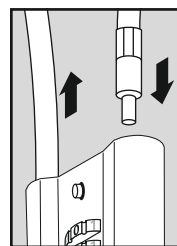

Einstellen der Kabellänge:

How to adjust the cable length:

Régler la longueur de câble :

Instellen van de kabellengte:

Snap+Lock 725 300 SB

4 003482 396100

BURG-WÄCHTER KG
Altenhofer Weg 15
58300 Wetter, Germany

Made in TW 210524