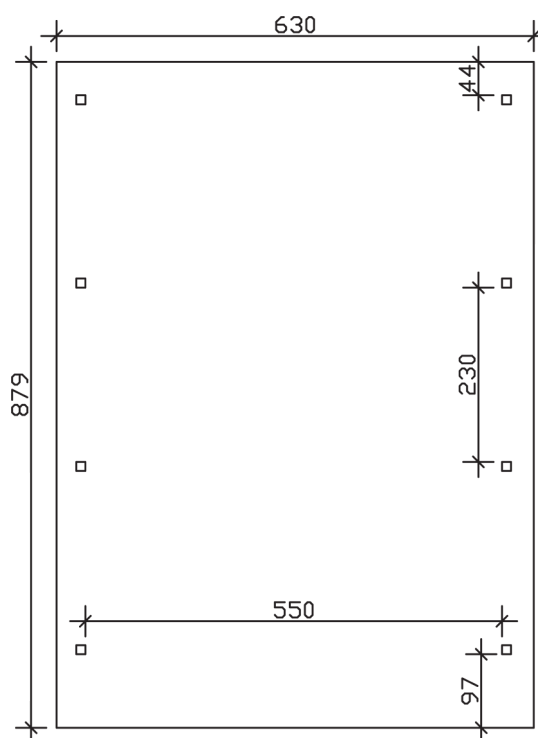

▶ Flachdach-Carport

630 X 879 cm

Carport Wendland rote Blende

- ▶ Massive Konstruktion aus hochwertigem Leimholz (BSH-Fichte)
- ▶ Farblich behandelt in schiefergrau
- ▶ Dachschalung mit EPDM-Folie
- ▶ Pfosten 12 x 12 cm

► Datenblatt / Baubeschreibung		Carport Wendland rote Blende
Material		Leimholz, Fichte
Farbbehandlung		Lasiert in Schiefergrau
Pfostenstärke		12 x 12 cm
Breite		630 cm
Tiefe		879 cm
Grundfläche		55,38 m ²
Umbauter Raum		135,40 m ³
Breite Sockelmaß		574 cm
Tiefe Sockelmaß		738 cm
Durchfahrtshöhe vorne		216 cm
Durchfahrtshöhe hinten		199 cm
Durchfahrtsbreite		550 cm
Firsthöhe		253 cm
Traufenhöhe		236 cm
Schneelast		1,25 kN/m ²
Dachform		Flachdach
Dachfläche		49,64 m ²
Dachneigung		1,2 °

Dachstärke	20 mm
Wasserablauf	nach hinten
Pfostenabstand Tiefe	230 cm
Pfostenanzahl	8
Oberfläche Holz	232,39 m ²
Im Lieferumfang enthalten	H-Pfostenanker zum Einbetonieren, Montagematerial, Aufbauanleitung
Anzahl Packstücke	2
Gesamt-Gewicht	1760 kg
Verpackung	Paket 1: B 120 cm x L 610 cm x H 87 cm Gewicht 1662 kg Paket 2: B 50 cm x L 50 cm x H 60 cm Gewicht 98 kg
Artikelnummer	244614-13-35
EAN-Nummer	4018211031931
Lieferhinweis	Für die Anlieferung muss die Zufahrt für 40 t-LKW möglich sein! Die Anlieferung erfolgt frei Bordsteinkante (Festland Deutschland).
Garantie	5 Jahre gemäß unseren Garantiebedingungen

Carport Wendland rote Blende

Ansicht vorne

Ansicht Seite

Grundriss

Carport Wendland rote Blende

Schnitte und Ansichten Maßstab 1:100