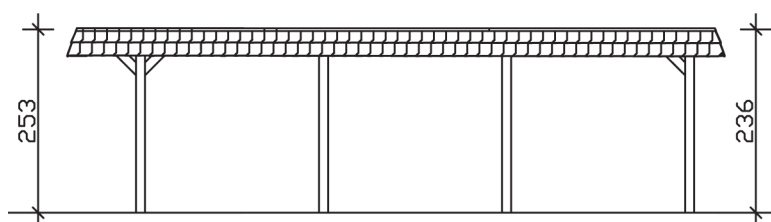

▶ Flachdach-Carport

630 X 879 cm

Carport Wendland rote Blende

- ▶ Massive Konstruktion aus hochwertigem Leimholz (BSH-Fichte)
- ▶ Farblich behandelt in schiefergrau
- ▶ Dachschalung mit EPDM-Folie
- ▶ Pfosten 12 x 12 cm

► Datenblatt / Baubeschreibung		Carport Wendland rote Blende
Material		Leimholz, Fichte
Farbbehandlung		Lasiert in Schiefergrau
Pfostenstärke		12 x 12 cm
Breite		630 cm
Tiefe		879 cm
Grundfläche		55,38 m ²
Umbauter Raum		135,40 m ³
Breite Sockelmaß		574 cm
Tiefe Sockelmaß		738 cm
Durchfahrtshöhe vorne		216 cm
Durchfahrtshöhe hinten		199 cm
Durchfahrtsbreite		550 cm
Firsthöhe		253 cm
Traufenhöhe		236 cm
Schneelast		1,25 kN/m ²
Dachform		Flachdach
Dachfläche		49,64 m ²
Dachneigung		1,2 °

Dachstärke	20 mm
Wasserablauf	nach hinten
Pfostenabstand Tiefe	230 cm
Pfostenanzahl	8
Oberfläche Holz	232,39 m ²
Im Lieferumfang enthalten	H-Pfostenanker zum Einbetonieren, Montagematerial, Aufbauanleitung
Anzahl Packstücke	2
Gesamt-Gewicht	1760 kg
Verpackung	Paket 1: B 120 cm x L 610 cm x H 87 cm Gewicht 1662 kg Paket 2: B 50 cm x L 50 cm x H 60 cm Gewicht 98 kg
Artikelnummer	244614-13-35
EAN-Nummer	4018211031931
Lieferhinweis	Für die Anlieferung muss die Zufahrt für 40 t-LKW möglich sein! Die Anlieferung erfolgt frei Bordsteinkante (Festland Deutschland).
Garantie	5 Jahre gemäß unseren Garantiebedingungen

Carport Wendland rote Blende

Ansicht vorne

Ansicht Seite

Grundriss

Carport Wendland rote Blende

Schnitte und Ansichten Maßstab 1:100