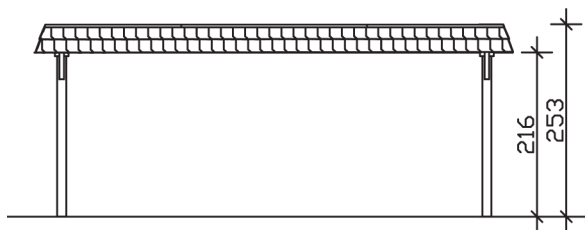

▶ Flachdach-Carport

630 X 879 cm

Carport Wendland rote Blende

- ▶ Massive Konstruktion aus hochwertigem Leimholz (BSH-Fichte)
- ▶ Farblich behandelt in schiefergrau
- ▶ Dachschalung mit EPDM-Folie
- ▶ Pfosten 12 x 12 cm

► Datenblatt / Baubeschreibung		Carport Wendland rote Blende
Material		Leimholz, Fichte
Farbbehandlung		Lasiert in Schiefergrau
Pfostenstärke		12 x 12 cm
Breite		630 cm
Tiefe		879 cm
Grundfläche		55,38 m ²
Umbauter Raum		135,40 m ³
Breite Sockelmaß		574 cm
Tiefe Sockelmaß		738 cm
Durchfahrtshöhe vorne		216 cm
Durchfahrtshöhe hinten		199 cm
Durchfahrtsbreite		550 cm
Firsthöhe		253 cm
Traufenhöhe		236 cm
Schneelast		1,25 kN/m ²
Dachform		Flachdach
Dachfläche		49,64 m ²
Dachneigung		1,2 °

Dachstärke	20 mm
Wasserablauf	nach hinten
Pfostenabstand Tiefe	230 cm
Pfostenanzahl	8
Oberfläche Holz	232,39 m ²
Im Lieferumfang enthalten	H-Pfostenanker zum Einbetonieren, Montagematerial, Aufbauanleitung
Anzahl Packstücke	2
Gesamt-Gewicht	1760 kg
Verpackung	Paket 1: B 120 cm x L 610 cm x H 87 cm Gewicht 1662 kg Paket 2: B 50 cm x L 50 cm x H 60 cm Gewicht 98 kg
Artikelnummer	244614-13-35
EAN-Nummer	4018211031931
Lieferhinweis	Für die Anlieferung muss die Zufahrt für 40 t-LKW möglich sein! Die Anlieferung erfolgt frei Bordsteinkante (Festland Deutschland).
Garantie	5 Jahre gemäß unseren Garantiebedingungen

Carport Wendland rote Blende

Ansicht vorne

Ansicht Seite

Grundriss

Carport Wendland rote Blende

Schnitte und Ansichten Maßstab 1:100