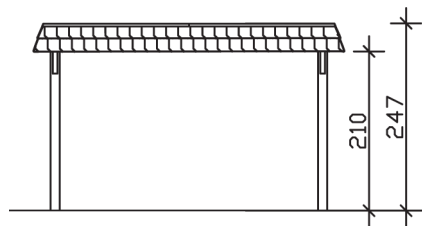

▶ Flachdach-Carport

409 X 870 cm

Carport Wendland schwarze Blende

- ▶ Massive Konstruktion aus hochwertigem Leimholz (BSH-Fichte)
- ▶ Farblich behandelt in schiefergrau
- ▶ Dachschalung mit EPDM-Folie
- ▶ Pfosten 12 x 12 cm

► Datenblatt / Baubeschreibung		Carport Wendland schwarze Blende
Material		Leimholz, Fichte
Farbbehandlung		Lasiert in Schiefergrau
Pfostenstärke		12 x 12 cm
Breite		409 cm
Tiefe		870 cm
Grundfläche		35,58 m ²
Umbauter Raum		84,87 m ³
Breite Sockelmaß		365 cm
Tiefe Sockelmaß		738 cm
Durchfahrtshöhe vorne		210 cm
Durchfahrtshöhe hinten		193 cm
Durchfahrtsbreite		341 cm
Firsthöhe		247 cm
Traufenhöhe		230 cm
Schneelast		1,25 kN/m ²
Dachform		Flachdach
Dachfläche		30,75 m ²
Dachneigung		1,2 °

Dachstärke	20 mm
Wasserablauf	nach hinten
Pfostenabstand Tiefe	230 cm
Pfostenanzahl	8
Oberfläche Holz	158,86 m ²
Im Lieferumfang enthalten	H-Pfostenanker zum Einbetonieren, Montagematerial, Aufbauanleitung
Anzahl Packstücke	2
Gesamt-Gewicht	1147 kg
Verpackung	Paket 1: B 120 cm x L 380 cm x H 80 cm Gewicht 1043 kg Paket 2: B 50 cm x L 50 cm x H 60 cm Gewicht 104 kg
Artikelnummer	244355-13-35
EAN-Nummer	4018211031634
Lieferhinweis	Für die Anlieferung muss die Zufahrt für 40 t-LKW möglich sein! Die Anlieferung erfolgt frei Bordsteinkante (Festland Deutschland).
Garantie	5 Jahre gemäß unseren Garantiebedingungen

Carport Wendland schwarze Blende

Ansicht vorne

Ansicht Seite

Grundriss

Carport Wendland schwarze Blende

Schnitte und Ansichten Maßstab 1:100