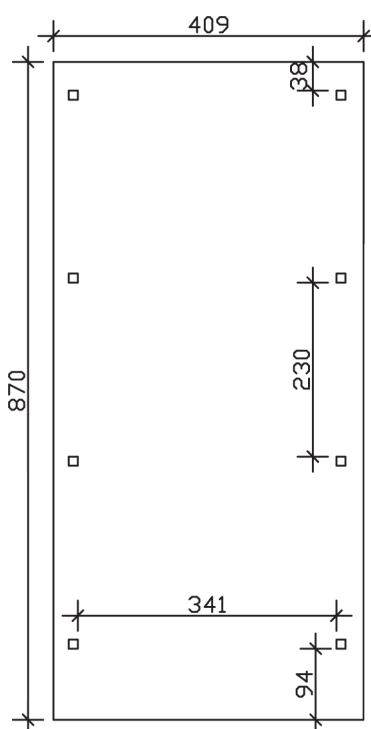

▶ Flachdach-Carport

409 X 870 cm

Carport Wendland schwarze Blende

- ▶ Massive Konstruktion aus hochwertigem Leimholz (BSH-Fichte)
- ▶ Farblich behandelt in schiefergrau
- ▶ Dachschalung mit EPDM-Folie
- ▶ Pfosten 12 x 12 cm

► Datenblatt / Baubeschreibung		Carport Wendland schwarze Blende
Material		Leimholz, Fichte
Farbbehandlung		Lasiert in Schiefergrau
Pfostenstärke		12 x 12 cm
Breite		409 cm
Tiefe		870 cm
Grundfläche		35,58 m ²
Umbauter Raum		84,87 m ³
Breite Sockelmaß		365 cm
Tiefe Sockelmaß		738 cm
Durchfahrtshöhe vorne		210 cm
Durchfahrtshöhe hinten		193 cm
Durchfahrtsbreite		341 cm
Firsthöhe		247 cm
Traufenhöhe		230 cm
Schneelast		1,25 kN/m ²
Dachform		Flachdach
Dachfläche		30,75 m ²
Dachneigung		1,2 °

Dachstärke	20 mm
Wasserablauf	nach hinten
Pfostenabstand Tiefe	230 cm
Pfostenanzahl	8
Oberfläche Holz	158,86 m ²
Im Lieferumfang enthalten	H-Pfostenanker zum Einbetonieren, Montagematerial, Aufbauanleitung
Anzahl Packstücke	2
Gesamt-Gewicht	1147 kg
Verpackung	Paket 1: B 120 cm x L 380 cm x H 80 cm Gewicht 1043 kg Paket 2: B 50 cm x L 50 cm x H 60 cm Gewicht 104 kg
Artikelnummer	244355-13-35
EAN-Nummer	4018211031634
Lieferhinweis	Für die Anlieferung muss die Zufahrt für 40 t-LKW möglich sein! Die Anlieferung erfolgt frei Bordsteinkante (Festland Deutschland).
Garantie	5 Jahre gemäß unseren Garantiebedingungen

Carport Wendland schwarze Blende

Ansicht vorne

Ansicht Seite

Grundriss

Carport Wendland schwarze Blende

Schnitte und Ansichten Maßstab 1:100