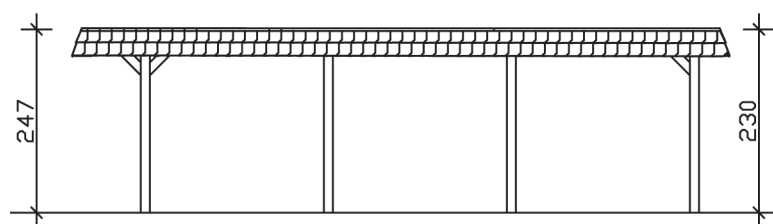

▶ Flachdach-Carport

409 X 870 cm

Carport Wendland schwarze Blende

- ▶ Massive Konstruktion aus hochwertigem Leimholz (BSH-Fichte)
- ▶ Farblich behandelt in schiefergrau
- ▶ Dachschalung mit EPDM-Folie
- ▶ Pfosten 12 x 12 cm

► Datenblatt / Baubeschreibung		Carport Wendland schwarze Blende
Material		Leimholz, Fichte
Farbbehandlung		Lasiert in Schiefergrau
Pfostenstärke		12 x 12 cm
Breite		409 cm
Tiefe		870 cm
Grundfläche		35,58 m ²
Umbauter Raum		84,87 m ³
Breite Sockelmaß		365 cm
Tiefe Sockelmaß		738 cm
Durchfahrtshöhe vorne		210 cm
Durchfahrtshöhe hinten		193 cm
Durchfahrtsbreite		341 cm
Firsthöhe		247 cm
Traufenhöhe		230 cm
Schneelast		1,25 kN/m ²
Dachform		Flachdach
Dachfläche		30,75 m ²
Dachneigung		1,2 °

Dachstärke	20 mm
Wasserablauf	nach hinten
Pfostenabstand Tiefe	230 cm
Pfostenanzahl	8
Oberfläche Holz	158,86 m ²
Im Lieferumfang enthalten	H-Pfostenanker zum Einbetonieren, Montagematerial, Aufbauanleitung
Anzahl Packstücke	2
Gesamt-Gewicht	1147 kg
Verpackung	Paket 1: B 120 cm x L 380 cm x H 80 cm Gewicht 1043 kg Paket 2: B 50 cm x L 50 cm x H 60 cm Gewicht 104 kg
Artikelnummer	244355-13-35
EAN-Nummer	4018211031634
Lieferhinweis	Für die Anlieferung muss die Zufahrt für 40 t-LKW möglich sein! Die Anlieferung erfolgt frei Bordsteinkante (Festland Deutschland).
Garantie	5 Jahre gemäß unseren Garantiebedingungen

Carport Wendland schwarze Blende

Ansicht vorne

Ansicht Seite

Grundriss

Carport Wendland schwarze Blende

Schnitte und Ansichten Maßstab 1:100