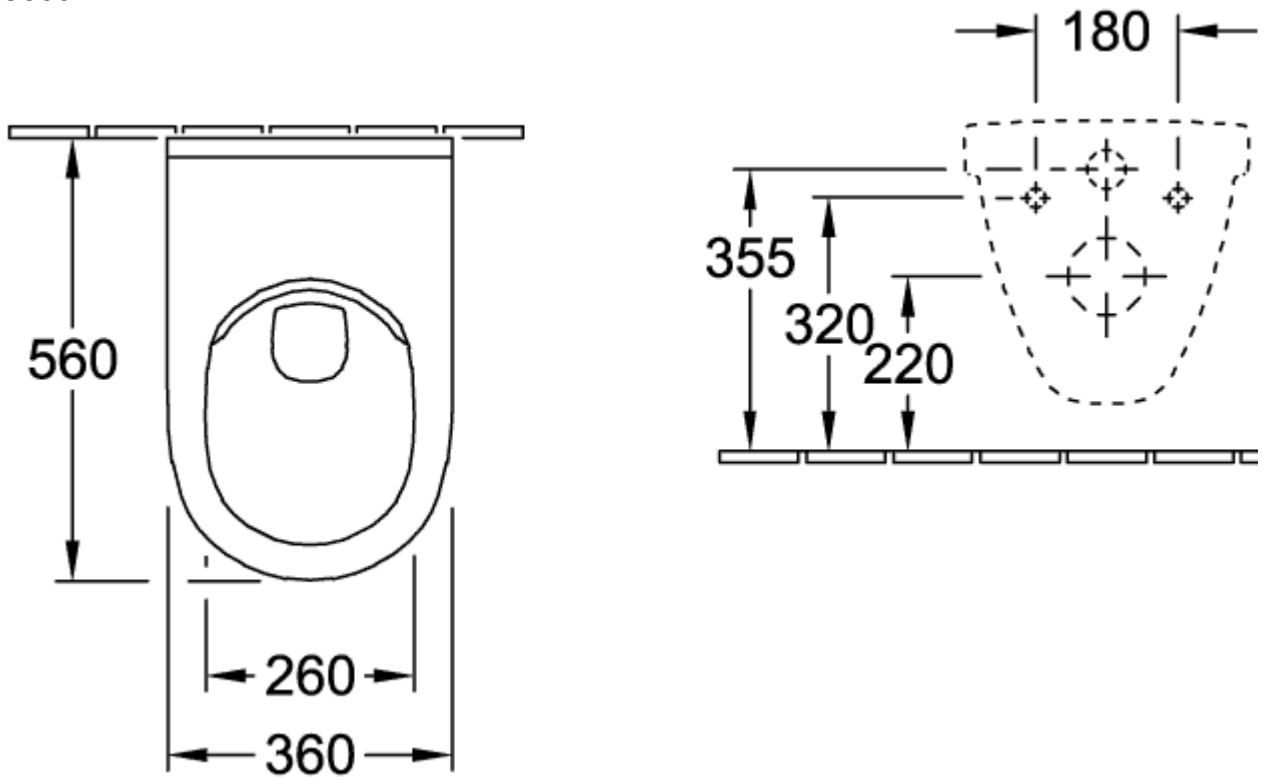

## O.NOVO TIEFSPÜL-WC SPÜLRANDLOS OVAL

### PRODUKTINFORMATION

Artikeltitel	Villeroy & Boch O.novo Tiefspül-WC spülrandlos, wandhängend, Weiß Alpin CeramicPlus
Artikelnummer	5660R2R1
Montage / Montagetyp	Wandmontage
Montage-Hinweise	nicht für den Einbau mit Druckspülern geeignet
Lieferumfang	1 x Tiefspül-WC spülrandlos
Tiefe in mm	560
Breite in mm	360
Höhe in mm	350
Kollektion	O.novo
Geeignet für	Unterputz-Spülkasten
Innovative Spültechnologie (mit TwistFlush)	Nein
Spülvolumen l	3 / 4,5 l
Wandhängend - Bodenstehend	wandhängend
Material	Sanitärkeramik
Oberfläche	glänzend
Farbbezeichnung der Farbe	Weiß Alpin CeramicPlus
Form	Oval
Farbbezeichnung	Weiß Alpin
Antibakterielle Oberfläche (mit AntiBac)	Nein
Leichte Oberflächenreinigung (mit CeramicPlus)	Ja
Spülrandlos (mit DirectFlush)	Ja
Spülungstyp	Tiefspüler
Integrierte Frischelösung (mit ViFresh)	Nein
Abgang / Ablauf	Abgang waagrecht

TECHNISCHE ZEICHNUNGEN

5660R2R1

5660R2R1