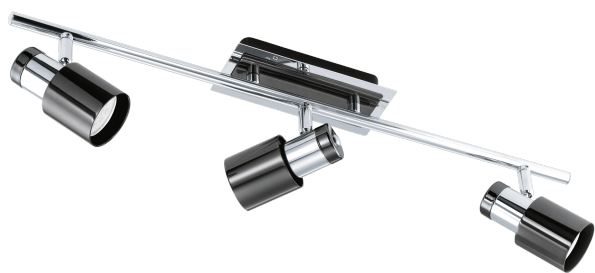

30834 DAVIDA 1

Allgemeine Informationen

| | |
|------------------------------|-----------------------------|
| Materialnummer | 30834 |
| Type | Spot |
| Produktsegment | Wohnraumleuchte |
| Thema | sonstige / nicht zuordenbar |
| Energieeffizienzklasse (EEI) | F |

Abmessungen

| | |
|---------------------------|------|
| Artikel Breite (in mm/in) | 70 |
| Artikel Länge (in mm/in) | 580 |
| Nettogewicht (in kg) | 1,09 |

Material & Farbe

| | |
|-----------------|-------------|
| Gehäusematerial | Stahl |
| Gehäusefarbe | nickel-nero |