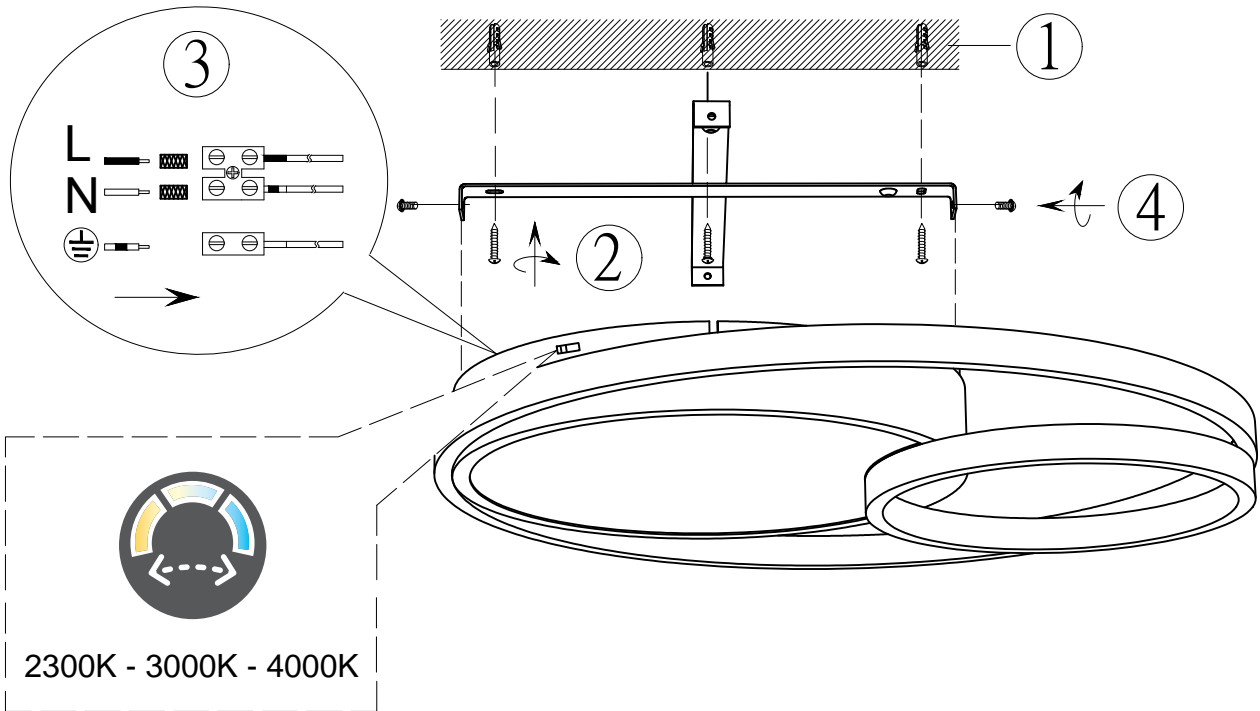

(SR) UPOZORENJE!

Prije početka montaže, pažljivo pročitajte sigurnosne upute!

230V~ 50Hz, LED 28W

reality-leuchten.de/
R62233131