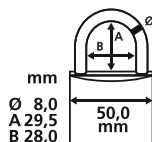

pl Klódka cylindryczna

sl Cilindrična obešanka

es Candados de cilindro

bg Катинар със секретен ключ

hr Cilindrični lokot

ru Замок с цилиндрическим механизмом

el Λουκέτο κυλίνδρου

et Silinder-tabalukk

lv Piekaramā slēdzene

tr Silindir-Asma Kilit

lt Cilindrinė pakabinama spyna