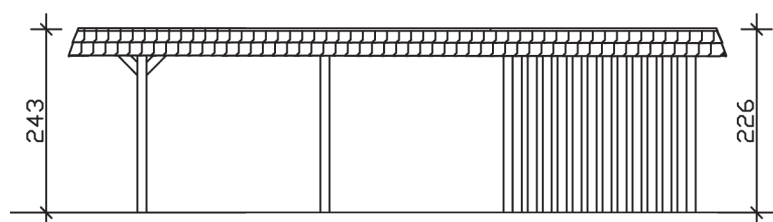

Ansicht Seite