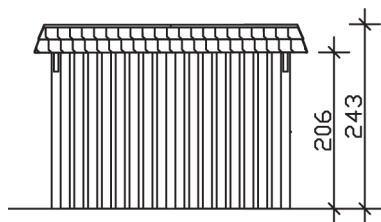

Ansicht vorne