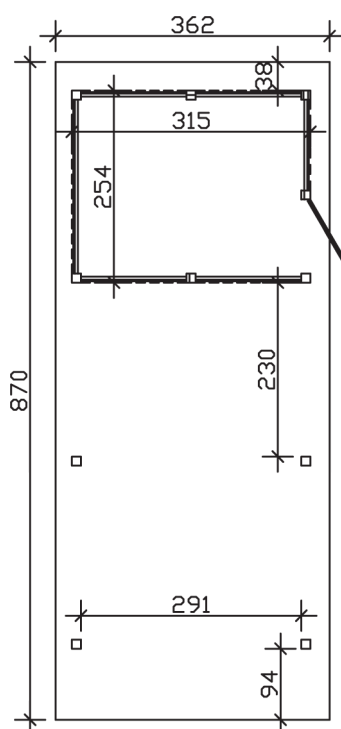

▶ Flachdach-Carport

362 X 870 cm

## Carport Wendland rote Blende

- ▶ Massive Konstruktion aus hochwertigem Leimholz (BSH-Fichte)
- ▶ Farblich behandelt in schiefergrau
- ▶ Dachschalung mit EPDM-Folie
- ▶ Pfosten 12 x 12 cm

► Datenblatt / Baubeschreibung		Carport Wendland rote Blende
Material		Leimholz, Fichte
Farbbehandlung		Lasiert in Schiefergrau
Pfostenstärke		12 x 12 cm
Breite		362 cm
Tiefe		870 cm
Grundfläche		31,49 m <sup>2</sup>
Umbauter Raum		73,85 m <sup>3</sup>
Breite Sockelmaß		315 cm
Tiefe Sockelmaß		738 cm
Durchfahrtshöhe vorne		206 cm
Durchfahrtshöhe hinten		189 cm
Durchfahrtsbreite		291 cm
Firsthöhe		243 cm
Traufenhöhe		226 cm
Schneelast		1,05 kN/m <sup>2</sup>
Dachform		Flachdach
Dachfläche		26,84 m <sup>2</sup>
Dachneigung		1,2 °

<b>Dachstärke</b>	20 mm
<b>Wasserablauf</b>	nach hinten
<b>Pfostenabstand Tiefe</b>	230 cm
<b>Pfostenanzahl</b>	11
<b>Oberfläche Holz</b>	233,19 m <sup>2</sup>
<b>Im Lieferumfang enthalten</b>	H-Pfostenanker zum Einbetonieren, Montagematerial, Aufbauanleitung
<b>Anzahl Packstücke</b>	3
<b>Gesamt-Gewicht</b>	1447 kg
<b>Verpackung</b>	Paket 1: B 120 cm x L 330 cm x H 72 cm Gewicht 765 kg Paket 2: B 120 cm x L 260 cm x H 70 cm Gewicht 585 kg Paket 3: B 60 cm x L 60 cm x H 50 cm Gewicht 97 kg
<b>Artikelnummer</b>	244164-13-35
<b>EAN-Nummer</b>	4018211031481
<b>Lieferhinweis</b>	Für die Anlieferung muss die Zufahrt für 40 t-LKW möglich sein! Die Anlieferung erfolgt frei Bordsteinkante (Festland Deutschland).
<b>Garantie</b>	5 Jahre gemäß unseren Garantiebedingungen

### Carport Wendland rote Blende

Schnitte und Ansichten Maßstab 1:100