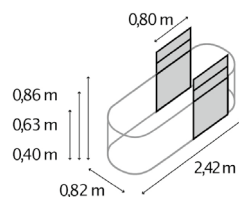

## TECHNISCHE DATEN

<b>Produkt:</b>	Hochbeet   Erweiterung
<b>Modelle:</b>	RUND, BASIC   STRETCHED, CURVE
<b>Material:</b>	Zincalume® (mit Zink & Alu beschichtetes Stahlblech)
<b>Maße:</b>	B 82 x T 82 cm (RUND), B 82 x T 162 cm (BASIC)

## MODELLÜBERSICHT

Modell:	Höhen:	Farben:
RUND	401, 630, 858	Blank, Rubin, Seegras, Granit, Schwarz
BASIC	401, 630, 858	Blank, Rubin, Seegras, Granit, Schwarz
STRETCHED	401, 630, 858	Blank, Rubin, Seegras, Granit, Schwarz
CURVE	858	Blank, Rubin, Seegras, Granit, Schwarz

HOCHBEET TERRA RUND

HOCHBEET TERRA BASIC

ERWEITERUNG TERRA STRETCHED

ERWEITERUNG TERRA CURVE