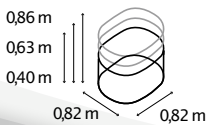

HOCHBEET TERRA RUND