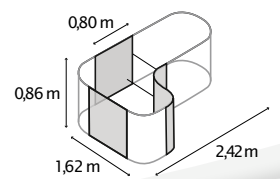

## TECHNISCHE DATEN

<b>Produkt:</b>	Hochbeet   Erweiterung
<b>Modelle:</b>	RUND, BASIC   STRETCHED, CURVE
<b>Material:</b>	Zincalume® (mit Zink & Alu beschichtetes Stahlblech)
<b>Maße:</b>	B 82 x T 82 cm (RUND), B 82 x T 162 cm (BASIC)

## MODELLÜBERSICHT

Modell:	Höhen:	Farben:
RUND	401, 630, 858	Blank, Rubin, Seegras, Granit, Schwarz
BASIC	401, 630, 858	Blank, Rubin, Seegras, Granit, Schwarz
STRETCHED	401, 630, 858	Blank, Rubin, Seegras, Granit, Schwarz
CURVE	858	Blank, Rubin, Seegras, Granit, Schwarz

HOCHBEET TERRA RUND

HOCHBEET TERRA BASIC

ERWEITERUNG TERRA STRETCHED

ERWEITERUNG TERRA CURVE