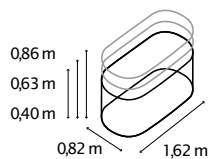

## TECHNISCHE DATEN

<b>Produkt:</b>	Hochbeet   Erweiterung
<b>Modelle:</b>	RUND, BASIC   STRETCHED, CURVE
<b>Material:</b>	Zincalume® (mit Zink & Alu beschichtetes Stahlblech)
<b>Maße:</b>	B 82 x T 82 cm (RUND), B 82 x T 162 cm (BASIC)

## MODELLÜBERSICHT

Modell:	Höhen:	Farben:
RUND	401, 630, 858	Blank, Rubin, Seegras, Granit, Schwarz
BASIC	401, 630, 858	Blank, Rubin, Seegras, Granit, Schwarz
STRETCHED	401, 630, 858	Blank, Rubin, Seegras, Granit, Schwarz
CURVE	858	Blank, Rubin, Seegras, Granit, Schwarz

HOCHBEET TERRA RUND

HOCHBEET TERRA BASIC

ERWEITERUNG TERRA STRETCHED

ERWEITERUNG TERRA CURVE