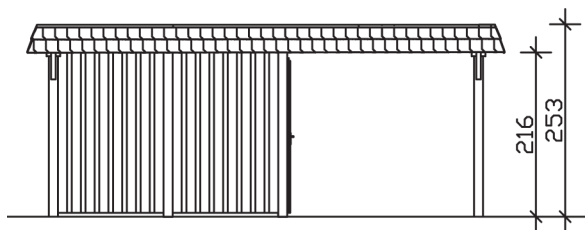

▶ Flachdach-Carport

630 X 879 cm

Carport Wendland rote Blende

- ▶ Massive Konstruktion aus hochwertigem Leimholz (BSH-Fichte)
- ▶ Farblich unbehandelt
- ▶ Dachschalung mit EPDM-Folie
- ▶ Pfosten 12 x 12 cm

► Datenblatt / Baubeschreibung		Carport Wendland rote Blende
Material		Leimholz, Fichte
Farbbehandlung		Unbehandelt
Pfostenstärke		12 x 12 cm
Breite		630 cm
Tiefe		879 cm
Grundfläche		55,38 m ²
Umbauter Raum		135,40 m ³
Breite Sockelmaß		574 cm
Tiefe Sockelmaß		738 cm
Durchfahrtshöhe vorne		216 cm
Durchfahrtshöhe hinten		199 cm
Durchfahrtsbreite		550 cm
Firsthöhe		253 cm
Traufenhöhe		236 cm
Schneelast		1,25 kN/m ²
Dachform		Flachdach
Dachfläche		49,64 m ²
Dachneigung		1,2 °

Dachstärke	20 mm
Wasserablauf	nach hinten
Pfostenabstand Tiefe	230 cm
Pfostenanzahl	13
Oberfläche Holz	314,53 m ²
Im Lieferumfang enthalten	H-Pfostenanker zum Einbetonieren, Montagematerial, Aufbauanleitung
Anzahl Packstücke	3
Gesamt-Gewicht	2231 kg
Verpackung	Paket 1: B 120 cm x L 610 cm x H 80 cm Gewicht 1546 kg Paket 2: B 120 cm x L 260 cm x H 75 cm Gewicht 570 kg Paket 3: B 60 cm x L 60 cm x H 60 cm Gewicht 115 kg
Artikelnummer	244669-00-35
EAN-Nummer	4018211026326
Lieferhinweis	Für die Anlieferung muss die Zufahrt für 40 t-LKW möglich sein! Die Anlieferung erfolgt frei Bordsteinkante (Festland Deutschland).
Garantie	5 Jahre gemäß unseren Garantiebedingungen

Carport Wendland rote Blende

Ansicht vorne

Ansicht Seite

Grundriss

Carport Wendland rote Blende

Schnitte und Ansichten Maßstab 1:100