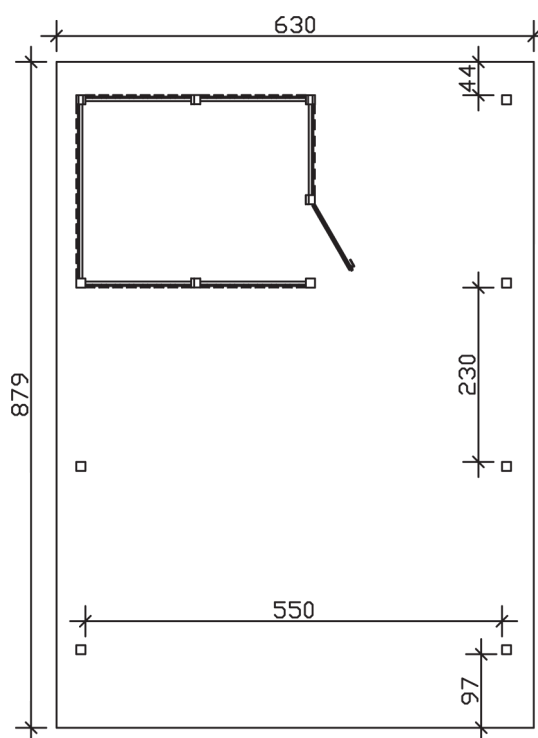

▶ Flachdach-Carport

630 X 879 cm

Carport Wendland rote Blende

- ▶ Massive Konstruktion aus hochwertigem Leimholz (BSH-Fichte)
- ▶ Farblich unbehandelt
- ▶ Dachschalung mit EPDM-Folie
- ▶ Pfosten 12 x 12 cm

► Datenblatt / Baubeschreibung		Carport Wendland rote Blende
Material		Leimholz, Fichte
Farbbehandlung		Unbehandelt
Pfostenstärke		12 x 12 cm
Breite		630 cm
Tiefe		879 cm
Grundfläche		55,38 m ²
Umbauter Raum		135,40 m ³
Breite Sockelmaß		574 cm
Tiefe Sockelmaß		738 cm
Durchfahrtshöhe vorne		216 cm
Durchfahrtshöhe hinten		199 cm
Durchfahrtsbreite		550 cm
Firsthöhe		253 cm
Traufenhöhe		236 cm
Schneelast		1,25 kN/m ²
Dachform		Flachdach
Dachfläche		49,64 m ²
Dachneigung		1,2 °

Dachstärke	20 mm
Wasserablauf	nach hinten
Pfostenabstand Tiefe	230 cm
Pfostenanzahl	13
Oberfläche Holz	314,53 m ²
Im Lieferumfang enthalten	H-Pfostenanker zum Einbetonieren, Montagematerial, Aufbauanleitung
Anzahl Packstücke	3
Gesamt-Gewicht	2231 kg
Verpackung	Paket 1: B 120 cm x L 610 cm x H 80 cm Gewicht 1546 kg Paket 2: B 120 cm x L 260 cm x H 75 cm Gewicht 570 kg Paket 3: B 60 cm x L 60 cm x H 60 cm Gewicht 115 kg
Artikelnummer	244669-00-35
EAN-Nummer	4018211026326
Lieferhinweis	Für die Anlieferung muss die Zufahrt für 40 t-LKW möglich sein! Die Anlieferung erfolgt frei Bordsteinkante (Festland Deutschland).
Garantie	5 Jahre gemäß unseren Garantiebedingungen

Carport Wendland rote Blende

Ansicht vorne

Ansicht Seite

Grundriss

Carport Wendland rote Blende

Schnitte und Ansichten Maßstab 1:100