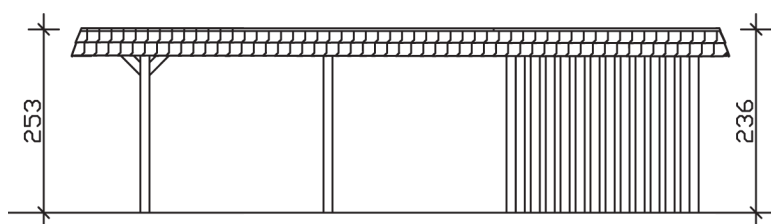

▶ Flachdach-Carport

630 X 879 cm

Carport Wendland rote Blende

- ▶ Massive Konstruktion aus hochwertigem Leimholz (BSH-Fichte)
- ▶ Farblich unbehandelt
- ▶ Dachschalung mit EPDM-Folie
- ▶ Pfosten 12 x 12 cm

► Datenblatt / Baubeschreibung		Carport Wendland rote Blende
Material		Leimholz, Fichte
Farbbehandlung		Unbehandelt
Pfostenstärke		12 x 12 cm
Breite		630 cm
Tiefe		879 cm
Grundfläche		55,38 m ²
Umbauter Raum		135,40 m ³
Breite Sockelmaß		574 cm
Tiefe Sockelmaß		738 cm
Durchfahrtshöhe vorne		216 cm
Durchfahrtshöhe hinten		199 cm
Durchfahrtsbreite		550 cm
Firsthöhe		253 cm
Traufenhöhe		236 cm
Schneelast		1,25 kN/m ²
Dachform		Flachdach
Dachfläche		49,64 m ²
Dachneigung		1,2 °

Dachstärke	20 mm
Wasserablauf	nach hinten
Pfostenabstand Tiefe	230 cm
Pfostenanzahl	13
Oberfläche Holz	314,53 m ²
Im Lieferumfang enthalten	H-Pfostenanker zum Einbetonieren, Montagematerial, Aufbauanleitung
Anzahl Packstücke	3
Gesamt-Gewicht	2231 kg
Verpackung	Paket 1: B 120 cm x L 610 cm x H 80 cm Gewicht 1546 kg Paket 2: B 120 cm x L 260 cm x H 75 cm Gewicht 570 kg Paket 3: B 60 cm x L 60 cm x H 60 cm Gewicht 115 kg
Artikelnummer	244669-00-35
EAN-Nummer	4018211026326
Lieferhinweis	Für die Anlieferung muss die Zufahrt für 40 t-LKW möglich sein! Die Anlieferung erfolgt frei Bordsteinkante (Festland Deutschland).
Garantie	5 Jahre gemäß unseren Garantiebedingungen

Carport Wendland rote Blende

Ansicht vorne

Ansicht Seite

Grundriss

Carport Wendland rote Blende

Schnitte und Ansichten Maßstab 1:100