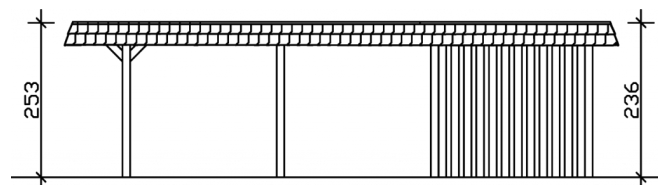

Carport

CARPORT WENDLAND MIT ABSTELLRAUM 630 X 879 CM MIT EPDM-DACH, SCHWARZE BLENDE, NUSSBAUM

Datenblatt / Baubeschreibung

Material	Leimholz, Fichte
Farbe	Nussbaum
Farbbehandlung	Lasiert
Größe	630 x 879 cm
Aufstellbreite (Sockelmaß)	574 cm
Aufstelltiefe (Sockelmaß)	738 cm
Außenbreite inkl. Dachüberstand	630 cm
Außentiefe inkl. Dachüberstand	879 cm
Firsthöhe	253 cm
Traufenhöhe	236 cm
Gesamthöhe vorne	253 cm
Gesamthöhe hinten	236 cm
Dachform	Flachdach
Material Dacheindeckung	Dachschalung mit EPDM-Folie
Farbe Dach	Schwarz
Dachstärke	20 mm

Dachfläche	49.64 m²
Dachblende	Walmdachblende in Schieferoptik
Dachneigung	nach hinten
Gefälle	1.2 °
Dachüberstand vorne	97 cm
Dachüberstand hinten	44 cm
Dachüberstand links	28 cm
Dachüberstand rechts	28 cm
Grundfläche	55.38 m²
Umbauter Raum	135.4 m³
Durchfahrtsbreite	550 cm
Durchfahrtshöhe vorne	216 cm
Durchfahrtshöhe hinten	199 cm
Pfostenstärke	12 x 12 cm
Pfostenlänge	220 cm
Pfostenabstand Breite	550 cm
Pfostenabstand Tiefe	230 cm
Pfostenanzahl	13
Verankerung	H-Pfostenanker zum Einbetonieren
Schneelast (sk)	1.25 kN/m²
Windstaudruck q	0.95 kN/m²
Montageart	Freistehend
Türen	1x Einzeltür, geschlossen, 86,5 x 192 cm, Profilzylinderschloss mit 3 Schlüsseln
Türanschlag	Anschlag rechts
Anzahl Packstücke	3
Verpackungsmaß	Breite: 610 cm, Höhe: 80 cm, Tiefe: 120 cm, 1546 kg Breite: 260 cm, Höhe: 75 cm, Tiefe: 120 cm, 570 kg Breite: 60 cm, Höhe: 60 cm, Tiefe: 60 cm, 115 kg
Verpackungsgewicht gesamt	2231 kg
nicht im Lieferumfang enthalten	Beton
Garantie	5 Jahre gemäß unseren Garantiebedingungen
Lieferhinweis	Für die Anlieferung muss die Zufahrt für 40 t-LKW möglich sein! Die Anlieferung erfolgt frei Bordsteinkante (Festland Deutschland).

Artikelnummer 244652-03-35

EAN-Nummer 4018211026296

CARPORT WENDLAND SCHWARZE BLENDE

630 x 879 cm

Grundriss

Schnitt

CARPORT WENDLAND SCHWARZE BLENDE

630 x 879 cm
Schnitte und Ansichten Maßstab 1:100