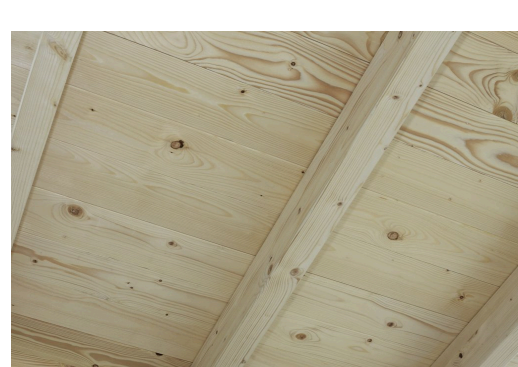

CARPORT WENDLAND SCHWARZE BLENDE

Flachdach-Carport

CARPORT WENDLAND SCHWARZE
BLENDE
630 x 879 cm

Gestaltungsbeispiel

- Massive Konstruktion aus hochwertigem Leimholz (BSH-Fichte)
- Farblich behandelt in nussbaum
- Dachschalung mit EPDM-Folie
- Pfosten 12x12cm

Carport

CARPORT WENDLAND MIT ABSTELLRAUM 630 X 879 CM MIT EPDM-DACH, SCHWARZE BLENDE, NUSSBAUM

Datenblatt / Baubeschreibung

Material	Leimholz, Fichte
Farbe	Nussbaum
Farbbehandlung	Lasiert
Größe	630 x 879 cm
Aufstellbreite (Sockelmaß)	574 cm
Aufstelltiefe (Sockelmaß)	738 cm
Außenbreite inkl. Dachüberstand	630 cm
Außentiefe inkl. Dachüberstand	879 cm
Firsthöhe	253 cm
Traufenhöhe	236 cm
Gesamthöhe vorne	253 cm
Gesamthöhe hinten	236 cm
Dachform	Flachdach
Material Dacheindeckung	Dachschalung mit EPDM-Folie
Farbe Dach	Schwarz
Dachstärke	20 mm

Dachfläche	49.64 m²
Dachblende	Walmdachblende in Schieferoptik
Dachneigung	nach hinten
Gefälle	1.2 °
Dachüberstand vorne	97 cm
Dachüberstand hinten	44 cm
Dachüberstand links	28 cm
Dachüberstand rechts	28 cm
Grundfläche	55.38 m²
Umbauter Raum	135.4 m³
Durchfahrtsbreite	550 cm
Durchfahrtshöhe vorne	216 cm
Durchfahrtshöhe hinten	199 cm
Pfostenstärke	12 x 12 cm
Pfostenlänge	220 cm
Pfostenabstand Breite	550 cm
Pfostenabstand Tiefe	230 cm
Pfostenanzahl	13
Verankerung	H-Pfostenanker zum Einbetonieren
Schneelast (sk)	1.25 kN/m²
Windstaudruck q	0.95 kN/m²
Montageart	Freistehend
Türen	1x Einzeltür, geschlossen, 86,5 x 192 cm, Profilzylinderschloss mit 3 Schlüsseln
Türanschlag	Anschlag rechts
Anzahl Packstücke	3
Verpackungsmaß	Breite: 610 cm, Höhe: 80 cm, Tiefe: 120 cm, 1546 kg Breite: 260 cm, Höhe: 75 cm, Tiefe: 120 cm, 570 kg Breite: 60 cm, Höhe: 60 cm, Tiefe: 60 cm, 115 kg
Verpackungsgewicht gesamt	2231 kg
nicht im Lieferumfang enthalten	Beton
Garantie	5 Jahre gemäß unseren Garantiebedingungen
Lieferhinweis	Für die Anlieferung muss die Zufahrt für 40 t-LKW möglich sein! Die Anlieferung erfolgt frei Bordsteinkante (Festland Deutschland).