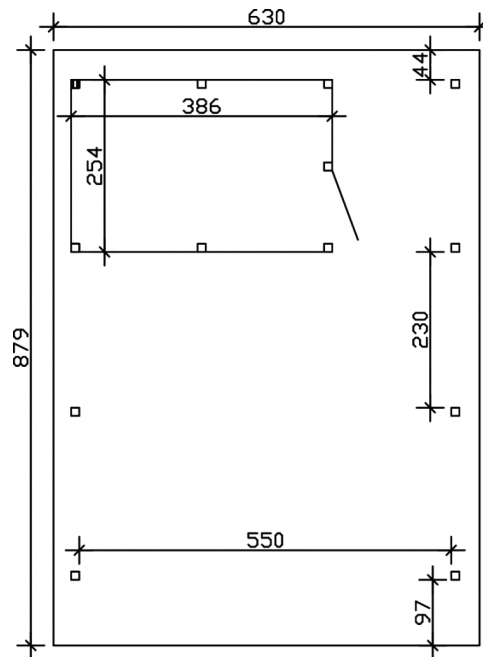

Carport

CARPORT WENDLAND MIT ABSTELLRAUM 630 X 879 CM MIT EPDM-DACH, SCHWARZE BLENDE, NUSSBAUM

Datenblatt / Baubeschreibung

Material	Leimholz, Fichte
Farbe	Nussbaum
Farbbehandlung	Lasiert
Größe	630 x 879 cm
Aufstellbreite (Sockelmaß)	574 cm
Aufstelltiefe (Sockelmaß)	738 cm
Außenbreite inkl. Dachüberstand	630 cm
Außentiefe inkl. Dachüberstand	879 cm
Firsthöhe	253 cm
Traufenhöhe	236 cm
Gesamthöhe vorne	253 cm
Gesamthöhe hinten	236 cm
Dachform	Flachdach
Material Dacheindeckung	Dachschalung mit EPDM-Folie
Farbe Dach	Schwarz
Dachstärke	20 mm

Dachfläche	49.64 m²
Dachblende	Walmdachblende in Schieferoptik
Dachneigung	nach hinten
Gefälle	1.2 °
Dachüberstand vorne	97 cm
Dachüberstand hinten	44 cm
Dachüberstand links	28 cm
Dachüberstand rechts	28 cm
Grundfläche	55.38 m²
Umbauter Raum	135.4 m³
Durchfahrtsbreite	550 cm
Durchfahrtshöhe vorne	216 cm
Durchfahrtshöhe hinten	199 cm
Pfostenstärke	12 x 12 cm
Pfostenlänge	220 cm
Pfostenabstand Breite	550 cm
Pfostenabstand Tiefe	230 cm
Pfostenanzahl	13
Verankerung	H-Pfostenanker zum Einbetonieren
Schneelast (sk)	1.25 kN/m²
Windstaudruck q	0.95 kN/m²
Montageart	Freistehend
Türen	1x Einzeltür, geschlossen, 86,5 x 192 cm, Profilzylinderschloss mit 3 Schlüsseln
Türanschlag	Anschlag rechts
Anzahl Packstücke	3
Verpackungsmaß	Breite: 610 cm, Höhe: 80 cm, Tiefe: 120 cm, 1546 kg Breite: 260 cm, Höhe: 75 cm, Tiefe: 120 cm, 570 kg Breite: 60 cm, Höhe: 60 cm, Tiefe: 60 cm, 115 kg
Verpackungsgewicht gesamt	2231 kg
nicht im Lieferumfang enthalten	Beton
Garantie	5 Jahre gemäß unseren Garantiebedingungen
Lieferhinweis	Für die Anlieferung muss die Zufahrt für 40 t-LKW möglich sein! Die Anlieferung erfolgt frei Bordsteinkante (Festland Deutschland).

Artikelnummer 244652-03-35

EAN-Nummer 4018211026296

CARPORT WENDLAND SCHWARZE BLENDE

630 x 879 cm

Grundriss

Schnitt

CARPORT WENDLAND SCHWARZE BLENDE

630 x 879 cm
Schnitte und Ansichten Maßstab 1:100