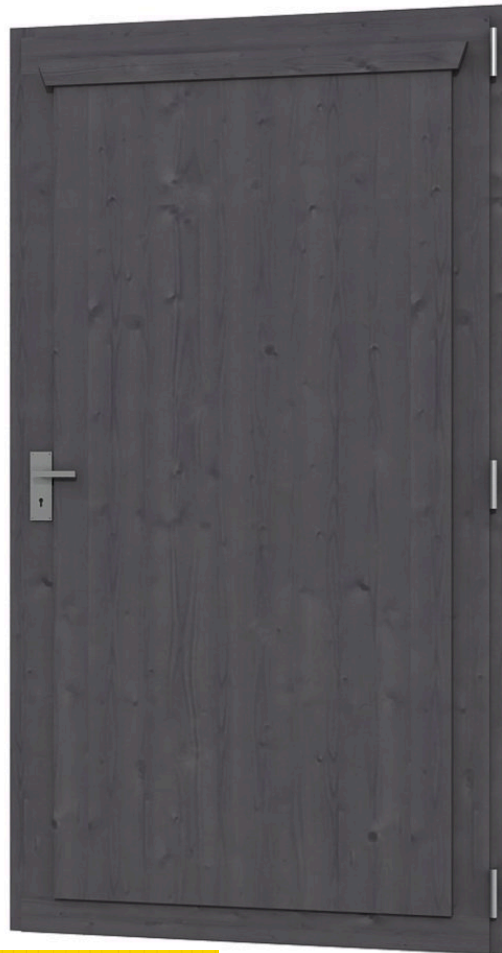

EINZELTÜR FÜR CARPORTS

Einzelür

EINZELTÜR FÜR CARPORTS
98 x 198 cm

Gestaltungsbeispiel

- Fichte, farblich behandelt in schiefergrau
- standardmäßig Anschlag rechts
- inklusive Drückergarnitur und Befestigungsmaterial

Zubehör

EINZELTÜR RAHMENAUSSENMASS 98 X 198 CM, SCHIEFERGRAU

Datenblatt / Baubeschreibung

| | |
|---------------------------|---|
| Material | Nordische Fichte |
| Farbe | Schiefergrau |
| Farbbehandlung | Lasiert |
| Größe | 98 x 198 cm |
| Breite | 98 cm |
| Höhe | 198 cm |
| Türen | Einzeltür, geschlossen, 86,5 x 192 cm, Profilzylinderschloss mit 3 Schlüsseln |
| Türanschlag | Anschlag rechts |
| Anzahl Packstücke | 1 |
| Verpackungsmaß | Breite: 200 cm, Höhe: 10 cm, Tiefe: 85 cm, 24 kg |
| Verpackungsgewicht gesamt | 24 kg |
| Garantie | 5 Jahre gemäß unseren Garantiebedingungen |
| Lieferhinweis | Für die Anlieferung muss die Zufahrt für 40 t-LKW möglich sein! Die Anlieferung erfolgt frei Bordsteinkante (Festland Deutschland). |
| Artikelnummer | 309887-13 |
| EAN-Nummer | 4018211032587 |