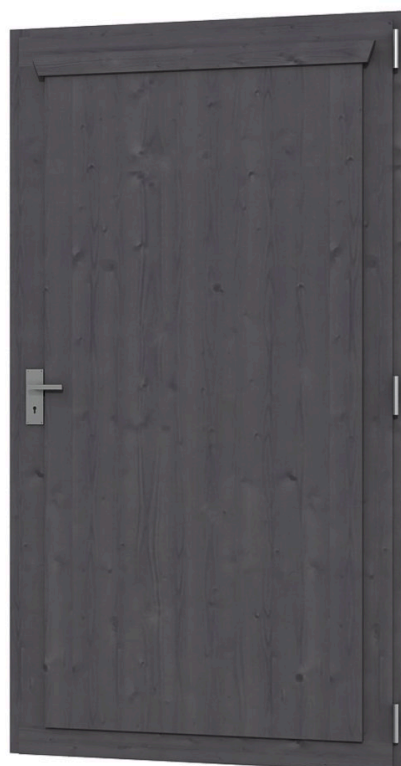

EINZELTÜR FÜR CARPORTS

Einzelür

EINZELTÜR FÜR CARPORTS
98 x 198 cm

Gestaltungsbeispiel

- Fichte, farblich behandelt in schiefergrau
- standardmäßig Anschlag rechts
- inklusive Drückergarnitur und Befestigungsmaterial

Zubehör

EINZELTÜR RAHMENAUSSENMASS 98 X 198 CM, SCHIEFERGRAU

Datenblatt / Baubeschreibung

| | |
|---------------------------|---|
| Material | Nordische Fichte |
| Farbe | Schiefergrau |
| Farbbehandlung | Lasiert |
| Größe | 98 x 198 cm |
| Breite | 98 cm |
| Höhe | 198 cm |
| Türen | Einzeltür, geschlossen, 86,5 x 192 cm, Profilzylinderschloss mit 3 Schlüsseln |
| Türanschlag | Anschlag rechts |
| Anzahl Packstücke | 1 |
| Verpackungsmaß | Breite: 200 cm, Höhe: 10 cm, Tiefe: 85 cm, 24 kg |
| Verpackungsgewicht gesamt | 24 kg |
| Garantie | 5 Jahre gemäß unseren Garantiebedingungen |
| Lieferhinweis | Für die Anlieferung muss die Zufahrt für 40 t-LKW möglich sein! Die Anlieferung erfolgt frei Bordsteinkante (Festland Deutschland). |
| Artikelnummer | 309887-13 |
| EAN-Nummer | 4018211032587 |