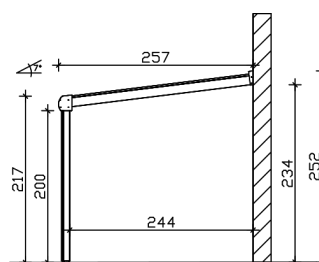

Terrassenüberdachung

TERRASSENÜBERDACHUNG GENUA 434 X 257 CM, ALUMINIUM, ANTHRAZIT

Datenblatt / Baubeschreibung

Material	Aluminium
Farbe	Anthrazit (DB 703)
Farbbehandlung	Strukturpulverbeschichtet
Größe	434 x 257 cm
Aufstellbreite (Sockelmaß)	434 cm
Aufstelltiefe (Sockelmaß)	255 cm
Außenbreite inkl. Dachüberstand	434 cm
Außentiefe inkl. Dachüberstand	257 cm
Gesamthöhe vorne	217 cm
Gesamthöhe hinten	252 cm
Dachform	Pulldach
Material Dacheindeckung	Polycarbonat-Doppelstegplatten
Farbe Dach	Transparent
Dachstärke	16 mm
Dachfläche	11.15 m ²
Dachneigung	nach vorne

Gefälle	7 °
Dachüberstand vorne	2 cm
Dachüberstand hinten	0 cm
Dachüberstand links	0 cm
Dachüberstand rechts	0 cm
Grundfläche	11.15 m ²
Umbauter Raum	26.04 m ³
Durchgangshöhe vorne	200 cm
Durchgangshöhe hinten	234 cm
Pfostenstärke	11 x 11 cm
Pfostenlänge vorne	202 cm
Pfostenabstand Breite	412 cm
Pfostenabstand Tiefe	244 cm
Pfostenanzahl	2 Stück
Verankerung	Pfostenlaschen zum Einbetonieren
Schneelast (sk)	0.85 kN/m ²
Windstaudruck q	0.65 kN/m ²
Montageart	Wandanbau
Anzahl Packstücke	1
Verpackungsmaß	Breite: 440 cm, Höhe: 50 cm, Tiefe: 120 cm, 225 kg
Verpackungsgewicht gesamt	225 kg
nicht im Lieferumfang enthalten	Dübel für die Wandmontage
Garantie	5 Jahre gemäß unseren Garantiebedingungen
Lieferhinweis	Für die Anlieferung muss die Zufahrt für 40 t-LKW möglich sein! Die Anlieferung erfolgt frei Bordsteinkante (Festland Deutschland).
Artikelnummer	224258-13-20
EAN-Nummer	4018211034512

TERRASSENÜBERDACHUNG GENUA

434 x 257 cm

Grundriss

Schnitt

TERRASSENÜBERDACHUNG GENUA

434 x 257 cm
Schnitte und Ansichten Maßstab 1:100

Ansicht Vorne