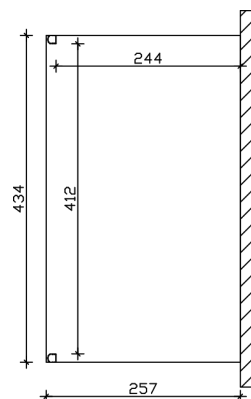

Terrassenüberdachung

TERRASSENÜBERDACHUNG GENUA 434 X 257 CM, ALUMINIUM, ANTHRAZIT

Datenblatt / Baubeschreibung

Material	Aluminium
Farbe	Anthrazit (DB 703)
Farbbehandlung	Strukturpulverbeschichtet
Größe	434 x 257 cm
Aufstellbreite (Sockelmaß)	434 cm
Aufstelltiefe (Sockelmaß)	255 cm
Außenbreite inkl. Dachüberstand	434 cm
Außentiefe inkl. Dachüberstand	257 cm
Gesamthöhe vorne	217 cm
Gesamthöhe hinten	252 cm
Dachform	Pulldach
Material Dacheindeckung	Polycarbonat-Doppelstegplatten
Farbe Dach	Transparent
Dachstärke	16 mm
Dachfläche	11.15 m ²
Dachneigung	nach vorne

Gefälle	7 °
Dachüberstand vorne	2 cm
Dachüberstand hinten	0 cm
Dachüberstand links	0 cm
Dachüberstand rechts	0 cm
Grundfläche	11.15 m ²
Umbauter Raum	26.04 m ³
Durchgangshöhe vorne	200 cm
Durchgangshöhe hinten	234 cm
Pfostenstärke	11 x 11 cm
Pfostenlänge vorne	202 cm
Pfostenabstand Breite	412 cm
Pfostenabstand Tiefe	244 cm
Pfostenanzahl	2 Stück
Verankerung	Pfostenlaschen zum Einbetonieren
Schneelast (sk)	0.85 kN/m ²
Windstaudruck q	0.65 kN/m ²
Montageart	Wandanbau
Anzahl Packstücke	1
Verpackungsmaß	Breite: 440 cm, Höhe: 50 cm, Tiefe: 120 cm, 225 kg
Verpackungsgewicht gesamt	225 kg
nicht im Lieferumfang enthalten	Dübel für die Wandmontage
Garantie	5 Jahre gemäß unseren Garantiebedingungen
Lieferhinweis	Für die Anlieferung muss die Zufahrt für 40 t-LKW möglich sein! Die Anlieferung erfolgt frei Bordsteinkante (Festland Deutschland).
Artikelnummer	224258-13-20
EAN-Nummer	4018211034512

TERRASSENÜBERDACHUNG GENUA

434 x 257 cm

Grundriss

Schnitt

TERRASSENÜBERDACHUNG GENUA

434 x 257 cm
Schnitte und Ansichten Maßstab 1:100

Ansicht Vorne