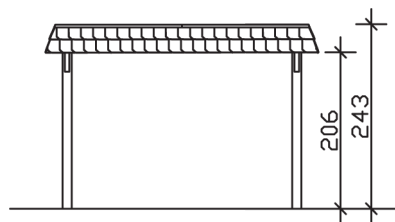

▶ Flachdach-Carport

362 X 870 cm

Carport Wendland schwarze Blende

- ▶ Massive Konstruktion aus hochwertigem Leimholz (BSH-Fichte)
- ▶ Farblich behandelt in weiß
- ▶ Dachschalung mit EPDM-Folie
- ▶ Pfosten 12 x 12 cm

► Datenblatt / Baubeschreibung		Carport Wendland schwarze Blende
Material		Leimholz, Fichte
Farbbehandlung		Lasiert in Weiß
Pfostenstärke		12 x 12 cm
Breite		362 cm
Tiefe		870 cm
Grundfläche		31,49 m ²
Umbauter Raum		73,85 m ³
Breite Sockelmaß		315 cm
Tiefe Sockelmaß		738 cm
Durchfahrtshöhe vorne		206 cm
Durchfahrtshöhe hinten		189 cm
Durchfahrtsbreite		291 cm
Firsthöhe		243 cm
Traufenhöhe		226 cm
Schneelast		1,05 kN/m ²
Dachform		Flachdach
Dachfläche		26,84 m ²
Dachneigung		1,2 °

Dachstärke	20 mm
Wasserablauf	nach hinten
Pfostenabstand Tiefe	230 cm
Pfostenanzahl	8
Oberfläche Holz	143,72 m ²
Im Lieferumfang enthalten	H-Pfostenanker zum Einbetonieren, Montagematerial, Aufbauanleitung
Anzahl Packstücke	2
Gesamt-Gewicht	1032 kg
Verpackung	Paket 1: B 120 cm x L 330 cm x H 85 cm Gewicht 932 kg Paket 2: B 50 cm x L 50 cm x H 60 cm Gewicht 100 kg
Artikelnummer	244102-11-35
EAN-Nummer	4018211025046
Lieferhinweis	Für die Anlieferung muss die Zufahrt für 40 t-LKW möglich sein! Die Anlieferung erfolgt frei Bordsteinkante (Festland Deutschland).
Garantie	5 Jahre gemäß unseren Garantiebedingungen

Carport Wendland schwarze Blende

Ansicht vorne

Ansicht Seite

Grundriss

Carport Wendland schwarze Blende

Schnitte und Ansichten Maßstab 1:100