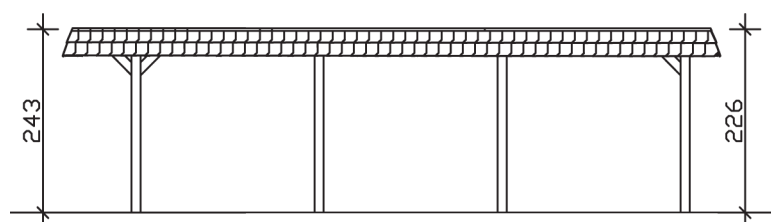

▶ Flachdach-Carport

362 X 870 cm

Carport Wendland schwarze Blende

- ▶ Massive Konstruktion aus hochwertigem Leimholz (BSH-Fichte)
- ▶ Farblich behandelt in weiß
- ▶ Dachschalung mit EPDM-Folie
- ▶ Pfosten 12 x 12 cm

► Datenblatt / Baubeschreibung		Carport Wendland schwarze Blende
Material		Leimholz, Fichte
Farbbehandlung		Lasiert in Weiß
Pfostenstärke		12 x 12 cm
Breite		362 cm
Tiefe		870 cm
Grundfläche		31,49 m ²
Umbauter Raum		73,85 m ³
Breite Sockelmaß		315 cm
Tiefe Sockelmaß		738 cm
Durchfahrtshöhe vorne		206 cm
Durchfahrtshöhe hinten		189 cm
Durchfahrtsbreite		291 cm
Firsthöhe		243 cm
Traufenhöhe		226 cm
Schneelast		1,05 kN/m ²
Dachform		Flachdach
Dachfläche		26,84 m ²
Dachneigung		1,2 °

Dachstärke	20 mm
Wasserablauf	nach hinten
Pfostenabstand Tiefe	230 cm
Pfostenanzahl	8
Oberfläche Holz	143,72 m ²
Im Lieferumfang enthalten	H-Pfostenanker zum Einbetonieren, Montagematerial, Aufbauanleitung
Anzahl Packstücke	2
Gesamt-Gewicht	1032 kg
Verpackung	Paket 1: B 120 cm x L 330 cm x H 85 cm Gewicht 932 kg Paket 2: B 50 cm x L 50 cm x H 60 cm Gewicht 100 kg
Artikelnummer	244102-11-35
EAN-Nummer	4018211025046
Lieferhinweis	Für die Anlieferung muss die Zufahrt für 40 t-LKW möglich sein! Die Anlieferung erfolgt frei Bordsteinkante (Festland Deutschland).
Garantie	5 Jahre gemäß unseren Garantiebedingungen

Carport Wendland schwarze Blende

Ansicht vorne

Ansicht Seite

Grundriss

Carport Wendland schwarze Blende

Schnitte und Ansichten Maßstab 1:100