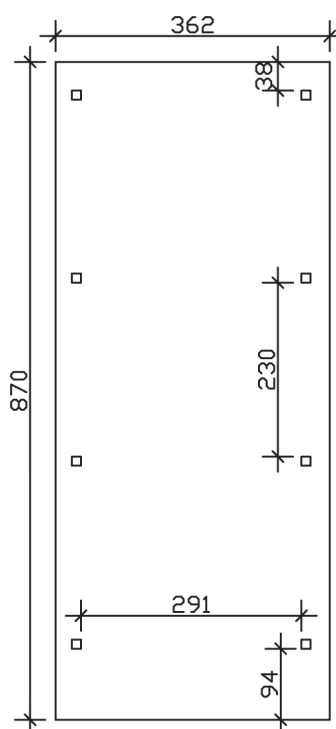

▶ Flachdach-Carport

362 X 870 cm

Carport Wendland schwarze Blende

- ▶ Massive Konstruktion aus hochwertigem Leimholz (BSH-Fichte)
- ▶ Farblich behandelt in weiß
- ▶ Dachschalung mit EPDM-Folie
- ▶ Pfosten 12 x 12 cm

► Datenblatt / Baubeschreibung		Carport Wendland schwarze Blende
Material		Leimholz, Fichte
Farbbehandlung		Lasiert in Weiß
Pfostenstärke		12 x 12 cm
Breite		362 cm
Tiefe		870 cm
Grundfläche		31,49 m ²
Umbauter Raum		73,85 m ³
Breite Sockelmaß		315 cm
Tiefe Sockelmaß		738 cm
Durchfahrtshöhe vorne		206 cm
Durchfahrtshöhe hinten		189 cm
Durchfahrtsbreite		291 cm
Firsthöhe		243 cm
Traufenhöhe		226 cm
Schneelast		1,05 kN/m ²
Dachform		Flachdach
Dachfläche		26,84 m ²
Dachneigung		1,2 °

Dachstärke	20 mm
Wasserablauf	nach hinten
Pfostenabstand Tiefe	230 cm
Pfostenanzahl	8
Oberfläche Holz	143,72 m ²
Im Lieferumfang enthalten	H-Pfostenanker zum Einbetonieren, Montagematerial, Aufbauanleitung
Anzahl Packstücke	2
Gesamt-Gewicht	1032 kg
Verpackung	Paket 1: B 120 cm x L 330 cm x H 85 cm Gewicht 932 kg Paket 2: B 50 cm x L 50 cm x H 60 cm Gewicht 100 kg
Artikelnummer	244102-11-35
EAN-Nummer	4018211025046
Lieferhinweis	Für die Anlieferung muss die Zufahrt für 40 t-LKW möglich sein! Die Anlieferung erfolgt frei Bordsteinkante (Festland Deutschland).
Garantie	5 Jahre gemäß unseren Garantiebedingungen

Carport Wendland schwarze Blende

Ansicht vorne

Ansicht Seite

Grundriss

Carport Wendland schwarze Blende

Schnitte und Ansichten Maßstab 1:100