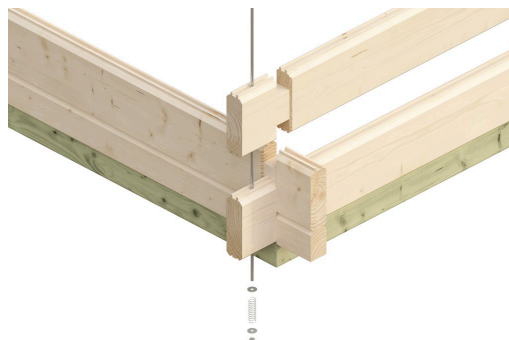

FREIZEITHAUS LAUSANNE, 45PLUS

Hochwertiges nordisches Fichtenholz

FREIZEITHAUS LAUSANNE, 45PLUS
450 x 300 cm

Gestaltungsbeispiel

- 45 mm Wandstärke
- 19 mm Fußboden
- Chalet-Eckfräsungen
- Dach dämmbar! (für Dachziegel)

Gartenhaus

FREIZEITHAUS LAUSANNE 450 X 300 CM MIT LATTUNG, NATUR

Datenblatt / Baubeschreibung

Material	Nordische Fichte
Farbe	Natur
Farbbehandlung	Unbehandelt
Größe	450 x 300 cm
Aufstellbreite (Sockelmaß)	450 cm
Aufstelltiefe (Sockelmaß)	300 cm
Außenbreite inkl. Dachüberstand	530 cm
Außentiefe inkl. Dachüberstand	380 cm
Firsthöhe	296 cm
Seitenwandhöhe	235 cm
Wandart	Blockbohlen
Wandstärke	45 mm
Eckverbindung	Chalet, asymmetrisch gefräst
Windverband	Zuganker mit Gewindestange
Anzahl Räume	2
Dachform	Satteldach

Dachaufbau	19 mm Dachschalung mit Konter- und Dachlattung
Material Dacheindeckung	ohne
Dachstärke	19 mm
Dachfläche	21.94 m²
Dachblende	Holz-Blende mit Aluminium-Abschlusskante
Dachneigung	zur Seite
Gefälle	23 °
Dachüberstand vorne	40 cm
Dachüberstand hinten	40 cm
Dachüberstand links	40 cm
Dachüberstand rechts	40 cm
Fußboden	Holzdielen, unbehandelt
Fußbodenstärke	19 mm
Grundlager	Kantholz, imprägniert
Maße Grundlager	60 x 60 mm
Grundfläche	13.5 m²
Umbauter Raum	35.84 m³
Schneelast (sk)	1.25 kN/m²
Windstaudruck q	0.95 kN/m²
Türen	2x Einzeltür, halbverglast, 78 x 181,5 cm, Profilzylinderschloss mit 3 Schlüsseln
Verglasung Tür 1	Isolierverglasung
Türanschlag	Anschlag links
Fenster	1x Einzelfenster 68 x 78 cm, Dreh-Kipp-Funktion, Isolierverglasung
Anzahl Packstücke	1
Verpackungsmaß	Breite: 590 cm, Höhe: 90 cm, Tiefe: 120 cm, 1320 kg
Verpackungsgewicht gesamt	1320 kg
nicht im Lieferumfang enthalten	Dämmung, Beton, Verankerung Grundlager mit Untergrund (Fundament)
Garantie	5 Jahre gemäß unseren Garantiebedingungen
Lieferhinweis	Für die Anlieferung muss die Zufahrt für 40 t-LKW möglich sein! Die Anlieferung erfolgt frei Bordsteinkante (Festland Deutschland).
Artikelnummer	610686