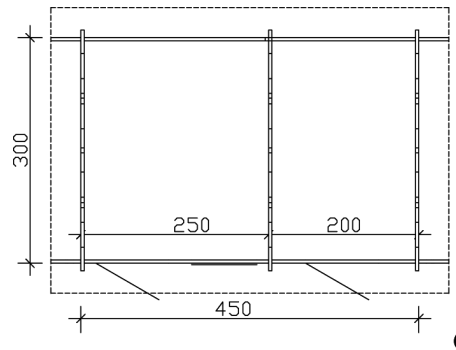

Dachaufbau	19 mm Dachschalung mit Konter- und Dachlattung
Material Dacheindeckung	ohne
Dachstärke	19 mm
Dachfläche	21.94 m²
Dachblende	Holz-Blende mit Aluminium-Abschlusskante
Dachneigung	zur Seite
Gefälle	23 °
Dachüberstand vorne	40 cm
Dachüberstand hinten	40 cm
Dachüberstand links	40 cm
Dachüberstand rechts	40 cm
Fußboden	Holzdielen, unbehandelt
Fußbodenstärke	19 mm
Grundlager	Kantholz, imprägniert
Maße Grundlager	60 x 60 mm
Grundfläche	13.5 m²
Umbauter Raum	35.84 m³
Schneelast (sk)	1.25 kN/m²
Windstaudruck q	0.95 kN/m²
Türen	2x Einzeltür, halbverglast, 78 x 181,5 cm, Profilzylinderschloss mit 3 Schlüsseln
Verglasung Tür 1	Isolierverglasung
Türanschlag	Anschlag links
Fenster	1x Einzelfenster 68 x 78 cm, Dreh-Kipp-Funktion, Isolierverglasung
Anzahl Packstücke	1
Verpackungsmaß	Breite: 590 cm, Höhe: 90 cm, Tiefe: 120 cm, 1320 kg
Verpackungsgewicht gesamt	1320 kg
nicht im Lieferumfang enthalten	Dämmung, Beton, Verankerung Grundlager mit Untergrund (Fundament)
Garantie	5 Jahre gemäß unseren Garantiebedingungen
Lieferhinweis	Für die Anlieferung muss die Zufahrt für 40 t-LKW möglich sein! Die Anlieferung erfolgt frei Bordsteinkante (Festland Deutschland).
Artikelnummer	610686

EAN-Nummer

4018211610686

FREIZEITHAUS LAUSANNE, 45PLUS

450 x 300 cm

Grundriss

Schnitt

FREIZEITHAUS LAUSANNE, 45PLUS

450 x 300 cm
Schnitte und Ansichten Maßstab 1:100

Ansicht Vorne

Ansicht Links

FREIZEITHAUS LAUSANNE, 45PLUS
450 x 300 cm
Schnitte und Ansichten Maßstab 1:100

Ansicht Rechts

Ansicht Hinten

FREIZEITHAUS LAUSANNE, 45PLUS
450 x 300 cm
Schnitte und Ansichten Maßstab 1:100