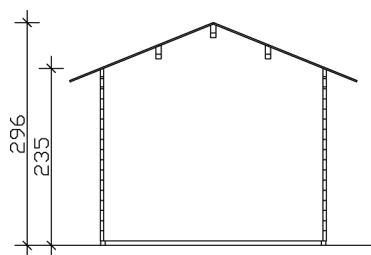

Dachaufbau	19 mm Dachschalung mit Konter- und Dachlattung
Material Dacheindeckung	ohne
Dachstärke	19 mm
Dachfläche	21.94 m²
Dachblende	Holz-Blende mit Aluminium-Abschlusskante
Dachneigung	zur Seite
Gefälle	23 °
Dachüberstand vorne	40 cm
Dachüberstand hinten	40 cm
Dachüberstand links	40 cm
Dachüberstand rechts	40 cm
Fußboden	Holzdielen, unbehandelt
Fußbodenstärke	19 mm
Grundlager	Kantholz, imprägniert
Maße Grundlager	60 x 60 mm
Grundfläche	13.5 m²
Umbauter Raum	35.84 m³
Schneelast (sk)	1.25 kN/m²
Windstaudruck q	0.95 kN/m²
Türen	2x Einzeltür, halbverglast, 78 x 181,5 cm, Profilzylinderschloss mit 3 Schlüsseln
Verglasung Tür 1	Isolierverglasung
Türanschlag	Anschlag links
Fenster	1x Einzelfenster 68 x 78 cm, Dreh-Kipp-Funktion, Isolierverglasung
Anzahl Packstücke	1
Verpackungsmaß	Breite: 590 cm, Höhe: 90 cm, Tiefe: 120 cm, 1320 kg
Verpackungsgewicht gesamt	1320 kg
nicht im Lieferumfang enthalten	Dämmung, Beton, Verankerung Grundlager mit Untergrund (Fundament)
Garantie	5 Jahre gemäß unseren Garantiebedingungen
Lieferhinweis	Für die Anlieferung muss die Zufahrt für 40 t-LKW möglich sein! Die Anlieferung erfolgt frei Bordsteinkante (Festland Deutschland).
Artikelnummer	610686

EAN-Nummer

4018211610686

FREIZEITHAUS LAUSANNE, 45PLUS

450 x 300 cm

Grundriss

Schnitt

FREIZEITHAUS LAUSANNE, 45PLUS

450 x 300 cm
Schnitte und Ansichten Maßstab 1:100

Ansicht Vorne

Ansicht Links

FREIZEITHAUS LAUSANNE, 45PLUS
450 x 300 cm
Schnitte und Ansichten Maßstab 1:100

Ansicht Rechts

Ansicht Hinten

FREIZEITHAUS LAUSANNE, 45PLUS
450 x 300 cm
Schnitte und Ansichten Maßstab 1:100