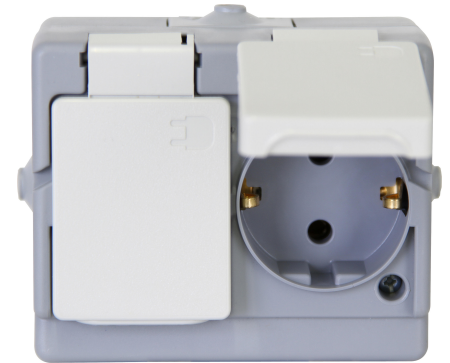

Artikelnummer	Artikelname
130248006	STANDARD - Schutzkontakt-Steckdose mit Klappdeckel, 2-fach, waagrecht, Farbe: grau

STANDARD - Aufputz Feuchtraum Steckdose, 2-fach, mit Klappdeckel, waagrecht, Nennstrom 16A, Bemessungsspannung 250V~, Schaltvermögen 10AX, Schutzart IP44, Farbe: grau

Technische Daten	130248006
Anschlussart	Schraubklemme und Steckklemme
Mit Signallampe	nein
Mit erhöhtem Berührungsschutz	nein
Frequenz	50 - 50 Hz
Textfeld/Beschriftungsfläche	nein
Auswurfmechanismus	nein
Werkstoff	Kunststoff
Bemessungsfehlerstrom	0,00 A
Befestigungsart	Krallen-/Schraubbefestigung
Schlagfestigkeit	IK00
Transparent	nein
Mit Feinsicherung	nein
Mit Durchschleiffunktion	ja
Mit Funktionsbeleuchtung	nein
Mit Orientierungslicht	nein
Anzahl der aktiven Kontakte (rund)	0
Anzahl der aktiven Kontakte (flach)	2
Kompatibel mit Apple HomeKit	nein
Kompatibel mit Google Assistant	nein
Kompatibel mit Amazon Alexa	nein
Nennstrom	16,00 A
Nennspannung	250 V
Montageart	Aufputz
Farbe	grau
Ausführung	Steckdose CEE 7/3 (Typ F)
Halogenfrei	ja
Abschließbar	nein
Mit Klappdeckel	ja
Oberflächenschutz	unbehandelt
Anzahl der Phasen	1
Mit Ein-/Ausschalter	nein
Für "erschwertere Bedingungen" (nach VDE)	nein
Verdrehter Zentraleinsatz	nein
Überspannungsschutz	nein
Fehlerstromschutz	nein

Technische Daten		130248006
RAL-Nummer (ähnlich)	7035	
Anzahl der Steckdosen schaltbar	0	
IFTTT-Unterstützung verfügbar	nein	
Mitschaltender Neutralleiter	nein	
Sonderstromversorgung	ohne Sonderstromversorgung	
Werkstoffgüte	Thermoplast	
Ausführung der Oberfläche	matt	
Aufdruck / Kennzeichnung	ohne	
Geeignet für Schutzart	IP44	
Antibakterielle Behandlung	nein	
Mit eingebautem Bluetooth-Lautsprecher	nein	
Anzahl der USB-A Ports	0	
Anzahl der USB-C Ports	0	
Mit Wi-Fi-Signal-Repeater	nein	
Schutzkontakt	flach	
Anzahl der aktiven Kontakte (Vierkant)	0	
Anzahl der Durchschleifungen	1	