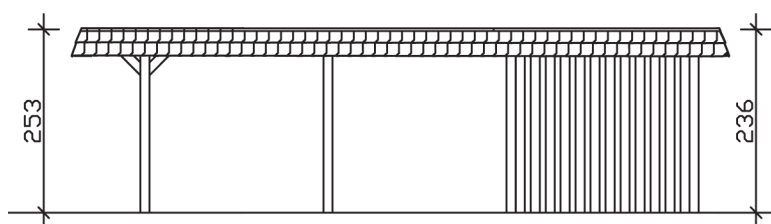

▶ Flachdach-Carport

630 X 879 cm

Carport Wendland rote Blende

- ▶ Massive Konstruktion aus hochwertigem Leimholz (BSH-Fichte)
- ▶ Farblich unbehandelt
- ▶ Aluminium-Dachplatten
- ▶ Pfosten 12 x 12 cm

► Datenblatt / Baubeschreibung		Carport Wendland rote Blende
Material		Leimholz, Fichte
Farbbehandlung		Unbehandelt
Pfostenstärke		12 x 12 cm
Breite		630 cm
Tiefe		879 cm
Grundfläche		55,38 m ²
Umbauter Raum		135,40 m ³
Breite Sockelmaß		574 cm
Tiefe Sockelmaß		738 cm
Durchfahrtshöhe vorne		216 cm
Durchfahrtshöhe hinten		199 cm
Durchfahrtsbreite		550 cm
Firsthöhe		253 cm
Traufenhöhe		236 cm
Schneelast		1,25 kN/m ²
Dachform		Flachdach
Dachfläche		49,64 m ²
Dachneigung		1,2 °

Dachstärke	0,5 mm
Wasserablauf	nach hinten
Pfostenabstand Tiefe	230 cm
Pfostenanzahl	13
Oberfläche Holz	177,85 m ²
Im Lieferumfang enthalten	H-Pfostenanker zum Einbetonieren, Montagematerial, Aufbauanleitung
Anzahl Packstücke	2
Gesamt-Gewicht	1763 kg
Verpackung	Paket 1: B 120 cm x L 610 cm x H 70 cm Gewicht 1048 kg Paket 2: B 120 cm x L 260 cm x H 75 cm Gewicht 715 kg
Artikelnummer	244669-00-51
EAN-Nummer	4018211024704
Lieferhinweis	Für die Anlieferung muss die Zufahrt für 40 t-LKW möglich sein! Die Anlieferung erfolgt frei Bordsteinkante (Festland Deutschland).
Garantie	5 Jahre gemäß unseren Garantiebedingungen

Carport Wendland rote Blende

Ansicht vorne

Ansicht Seite

Grundriss

Carport Wendland rote Blende
 Schnitte und Ansichten Maßstab 1:100