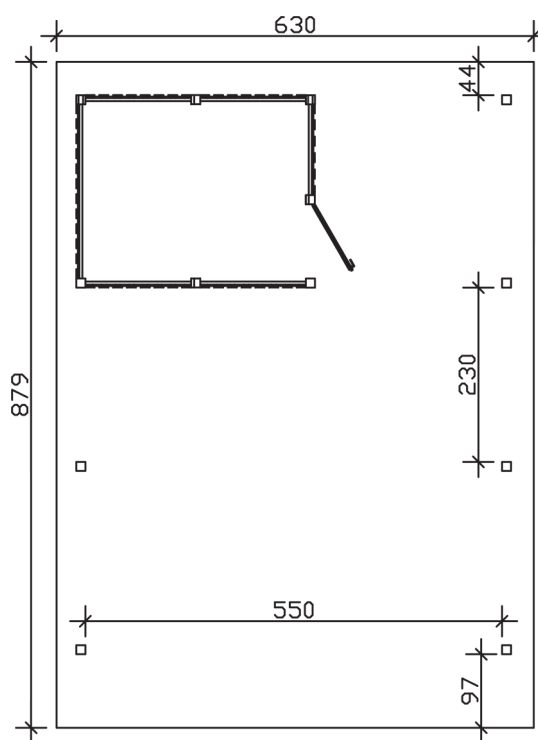

▶ Flachdach-Carport

630 X 879 cm

Carport Wendland rote Blende

- ▶ Massive Konstruktion aus hochwertigem Leimholz (BSH-Fichte)
- ▶ Farblich unbehandelt
- ▶ Aluminium-Dachplatten
- ▶ Pfosten 12 x 12 cm

► Datenblatt / Baubeschreibung		Carport Wendland rote Blende
Material		Leimholz, Fichte
Farbbehandlung		Unbehandelt
Pfostenstärke		12 x 12 cm
Breite		630 cm
Tiefe		879 cm
Grundfläche		55,38 m ²
Umbauter Raum		135,40 m ³
Breite Sockelmaß		574 cm
Tiefe Sockelmaß		738 cm
Durchfahrtshöhe vorne		216 cm
Durchfahrtshöhe hinten		199 cm
Durchfahrtsbreite		550 cm
Firsthöhe		253 cm
Traufenhöhe		236 cm
Schneelast		1,25 kN/m ²
Dachform		Flachdach
Dachfläche		49,64 m ²
Dachneigung		1,2 °

Dachstärke	0,5 mm
Wasserablauf	nach hinten
Pfostenabstand Tiefe	230 cm
Pfostenanzahl	13
Oberfläche Holz	177,85 m ²
Im Lieferumfang enthalten	H-Pfostenanker zum Einbetonieren, Montagematerial, Aufbauanleitung
Anzahl Packstücke	2
Gesamt-Gewicht	1763 kg
Verpackung	Paket 1: B 120 cm x L 610 cm x H 70 cm Gewicht 1048 kg Paket 2: B 120 cm x L 260 cm x H 75 cm Gewicht 715 kg
Artikelnummer	244669-00-51
EAN-Nummer	4018211024704
Lieferhinweis	Für die Anlieferung muss die Zufahrt für 40 t-LKW möglich sein! Die Anlieferung erfolgt frei Bordsteinkante (Festland Deutschland).
Garantie	5 Jahre gemäß unseren Garantiebedingungen

Carport Wendland rote Blende

Ansicht vorne

Ansicht Seite

Grundriss

Carport Wendland rote Blende
 Schnitte und Ansichten Maßstab 1:100