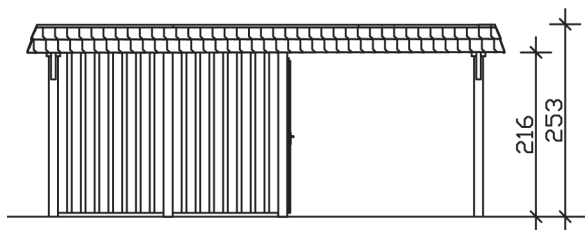

▶ Flachdach-Carport

630 X 879 cm

Carport Wendland rote Blende

- ▶ Massive Konstruktion aus hochwertigem Leimholz (BSH-Fichte)
- ▶ Farblich unbehandelt
- ▶ Aluminium-Dachplatten
- ▶ Pfosten 12 x 12 cm

► Datenblatt / Baubeschreibung		Carport Wendland rote Blende
Material		Leimholz, Fichte
Farbbehandlung		Unbehandelt
Pfostenstärke		12 x 12 cm
Breite		630 cm
Tiefe		879 cm
Grundfläche		55,38 m ²
Umbauter Raum		135,40 m ³
Breite Sockelmaß		574 cm
Tiefe Sockelmaß		738 cm
Durchfahrtshöhe vorne		216 cm
Durchfahrtshöhe hinten		199 cm
Durchfahrtsbreite		550 cm
Firsthöhe		253 cm
Traufenhöhe		236 cm
Schneelast		1,25 kN/m ²
Dachform		Flachdach
Dachfläche		49,64 m ²
Dachneigung		1,2 °

Dachstärke	0,5 mm
Wasserablauf	nach hinten
Pfostenabstand Tiefe	230 cm
Pfostenanzahl	13
Oberfläche Holz	177,85 m ²
Im Lieferumfang enthalten	H-Pfostenanker zum Einbetonieren, Montagematerial, Aufbauanleitung
Anzahl Packstücke	2
Gesamt-Gewicht	1763 kg
Verpackung	Paket 1: B 120 cm x L 610 cm x H 70 cm Gewicht 1048 kg Paket 2: B 120 cm x L 260 cm x H 75 cm Gewicht 715 kg
Artikelnummer	244669-00-51
EAN-Nummer	4018211024704
Lieferhinweis	Für die Anlieferung muss die Zufahrt für 40 t-LKW möglich sein! Die Anlieferung erfolgt frei Bordsteinkante (Festland Deutschland).
Garantie	5 Jahre gemäß unseren Garantiebedingungen

Carport Wendland rote Blende

Ansicht vorne

Ansicht Seite

Grundriss

Carport Wendland rote Blende
 Schnitte und Ansichten Maßstab 1:100