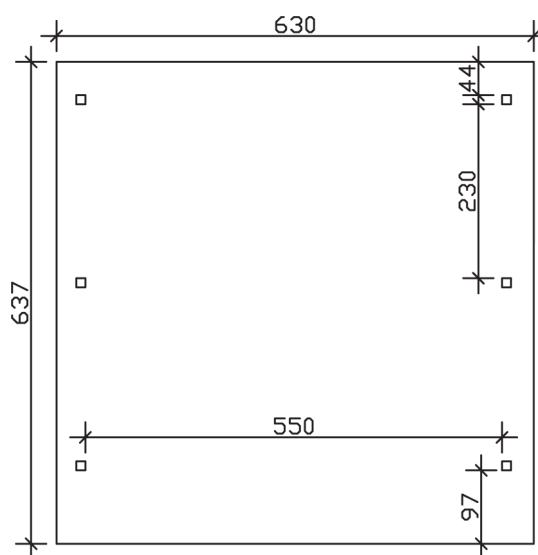

▶ Flachdach-Carport

630 X 637 cm

Carport Wendland schwarze Blende

- ▶ Massive Konstruktion aus hochwertigem Leimholz (BSH-Fichte)
- ▶ Farblich behandelt in eiche hell
- ▶ Aluminium-Dachplatten
- ▶ Pfosten 12 x 12 cm

| ► Datenblatt / Baubeschreibung | Carport Wendland schwarze Blende |
|--------------------------------|----------------------------------|
| Material | Leimholz, Fichte |
| Farbbehandlung | Lasiert in Eiche hell |
| Pfostenstärke | 12 x 12 cm |
| Breite | 630 cm |
| Tiefe | 637 cm |
| Grundfläche | 40,13 m ² |
| Umbauter Raum | 99,12 m ³ |
| Breite Sockelmaß | 574 cm |
| Tiefe Sockelmaß | 496 cm |
| Durchfahrtshöhe vorne | 216 cm |
| Durchfahrtshöhe hinten | 204 cm |
| Durchfahrtsbreite | 550 cm |
| Firsthöhe | 253 cm |
| Traufenhöhe | 241 cm |
| Schneelast | 1,25 kN/m ² |
| Dachform | Flachdach |
| Dachfläche | 35,34 m ² |
| Dachneigung | 1,2 ° |

| | |
|----------------------------------|---|
| Dachstärke | 0,5 mm |
| Wasserablauf | nach hinten |
| Pfostenabstand Tiefe | 230 cm |
| Pfostenanzahl | 6 |
| Oberfläche Holz | 73,11 m ² |
| Im Lieferumfang enthalten | H-Pfostenanker zum Einbetonieren, Montagematerial, Aufbauanleitung |
| Anzahl Packstücke | 1 |
| Gesamt-Gewicht | 971 kg |
| Verpackung | Paket 1: B 120 cm x L 610 cm x H 65 cm Gewicht 971 kg |
| Artikelnummer | 244508-01-51 |
| EAN-Nummer | 4018211024292 |
| Lieferhinweis | Für die Anlieferung muss die Zufahrt für 40 t-LKW möglich sein! Die Anlieferung erfolgt frei Bordsteinkante (Festland Deutschland). |
| Garantie | 5 Jahre gemäß unseren Garantiebedingungen |

Carport Wendland schwarze Blende

Ansicht vorne

Ansicht Seite

Grundriss

Carport Wendland schwarze Blende

Schnitte und Ansichten Maßstab 1:100