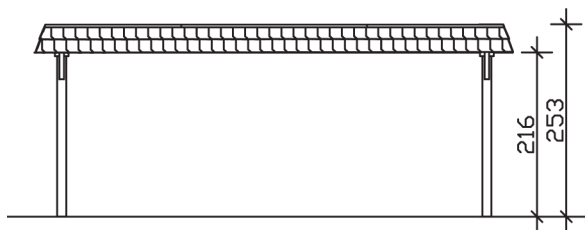

▶ Flachdach-Carport

630 X 637 cm

Carport Wendland schwarze Blende

- ▶ Massive Konstruktion aus hochwertigem Leimholz (BSH-Fichte)
- ▶ Farblich behandelt in eiche hell
- ▶ Aluminium-Dachplatten
- ▶ Pfosten 12 x 12 cm

| ► Datenblatt / Baubeschreibung | Carport Wendland schwarze Blende |
|--------------------------------|----------------------------------|
| Material | Leimholz, Fichte |
| Farbbehandlung | Lasiert in Eiche hell |
| Pfostenstärke | 12 x 12 cm |
| Breite | 630 cm |
| Tiefe | 637 cm |
| Grundfläche | 40,13 m ² |
| Umbauter Raum | 99,12 m ³ |
| Breite Sockelmaß | 574 cm |
| Tiefe Sockelmaß | 496 cm |
| Durchfahrtshöhe vorne | 216 cm |
| Durchfahrtshöhe hinten | 204 cm |
| Durchfahrtsbreite | 550 cm |
| Firsthöhe | 253 cm |
| Traufenhöhe | 241 cm |
| Schneelast | 1,25 kN/m ² |
| Dachform | Flachdach |
| Dachfläche | 35,34 m ² |
| Dachneigung | 1,2 ° |

| | |
|----------------------------------|---|
| Dachstärke | 0,5 mm |
| Wasserablauf | nach hinten |
| Pfostenabstand Tiefe | 230 cm |
| Pfostenanzahl | 6 |
| Oberfläche Holz | 73,11 m ² |
| Im Lieferumfang enthalten | H-Pfostenanker zum Einbetonieren, Montagematerial, Aufbauanleitung |
| Anzahl Packstücke | 1 |
| Gesamt-Gewicht | 971 kg |
| Verpackung | Paket 1: B 120 cm x L 610 cm x H 65 cm Gewicht 971 kg |
| Artikelnummer | 244508-01-51 |
| EAN-Nummer | 4018211024292 |
| Lieferhinweis | Für die Anlieferung muss die Zufahrt für 40 t-LKW möglich sein! Die Anlieferung erfolgt frei Bordsteinkante (Festland Deutschland). |
| Garantie | 5 Jahre gemäß unseren Garantiebedingungen |

Carport Wendland schwarze Blende

Ansicht vorne

Ansicht Seite

Grundriss

Carport Wendland schwarze Blende

Schnitte und Ansichten Maßstab 1:100