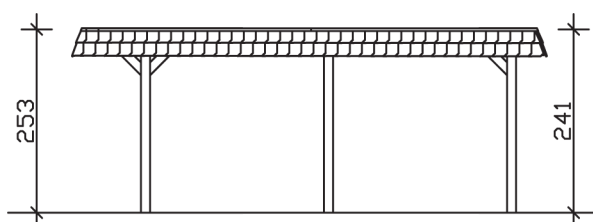

▶ Flachdach-Carport

630 X 637 cm

Carport Wendland schwarze Blende

- ▶ Massive Konstruktion aus hochwertigem Leimholz (BSH-Fichte)
- ▶ Farblich behandelt in eiche hell
- ▶ Aluminium-Dachplatten
- ▶ Pfosten 12 x 12 cm

| ► Datenblatt / Baubeschreibung | Carport Wendland schwarze Blende |
|--------------------------------|----------------------------------|
| Material | Leimholz, Fichte |
| Farbbehandlung | Lasiert in Eiche hell |
| Pfostenstärke | 12 x 12 cm |
| Breite | 630 cm |
| Tiefe | 637 cm |
| Grundfläche | 40,13 m ² |
| Umbauter Raum | 99,12 m ³ |
| Breite Sockelmaß | 574 cm |
| Tiefe Sockelmaß | 496 cm |
| Durchfahrtshöhe vorne | 216 cm |
| Durchfahrtshöhe hinten | 204 cm |
| Durchfahrtsbreite | 550 cm |
| Firsthöhe | 253 cm |
| Traufenhöhe | 241 cm |
| Schneelast | 1,25 kN/m ² |
| Dachform | Flachdach |
| Dachfläche | 35,34 m ² |
| Dachneigung | 1,2 ° |

| | |
|----------------------------------|---|
| Dachstärke | 0,5 mm |
| Wasserablauf | nach hinten |
| Pfostenabstand Tiefe | 230 cm |
| Pfostenanzahl | 6 |
| Oberfläche Holz | 73,11 m ² |
| Im Lieferumfang enthalten | H-Pfostenanker zum Einbetonieren, Montagematerial, Aufbauanleitung |
| Anzahl Packstücke | 1 |
| Gesamt-Gewicht | 971 kg |
| Verpackung | Paket 1: B 120 cm x L 610 cm x H 65 cm Gewicht 971 kg |
| Artikelnummer | 244508-01-51 |
| EAN-Nummer | 4018211024292 |
| Lieferhinweis | Für die Anlieferung muss die Zufahrt für 40 t-LKW möglich sein! Die Anlieferung erfolgt frei Bordsteinkante (Festland Deutschland). |
| Garantie | 5 Jahre gemäß unseren Garantiebedingungen |

Carport Wendland schwarze Blende

Ansicht vorne

Ansicht Seite

Grundriss

Carport Wendland schwarze Blende

Schnitte und Ansichten Maßstab 1:100