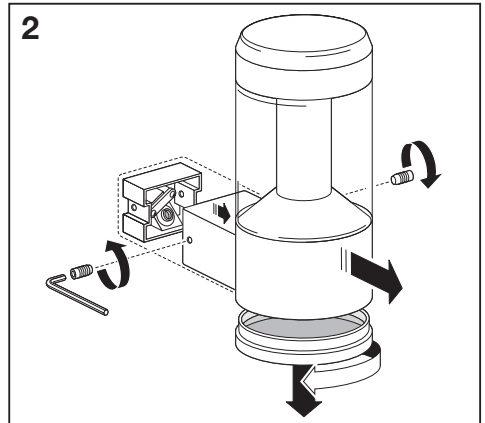

---

**ENDURA® STYLE  
LANTERN MODERN**

---

	EAN	W	lm	K	°C	V~	mA	Hz	PF
ENDURA® STYLE LANTERN MODERN 12W DG	4058075205017	11.5	610	3000	-20...+40	220-240	95	50/60	>0.5

C10449057  
G11051760  
30.10.2018

LEDVANCE GmbH  
Steinerne Furt 62  
86167 Augsburg, Germany  
[www.ledvance.com](http://www.ledvance.com)