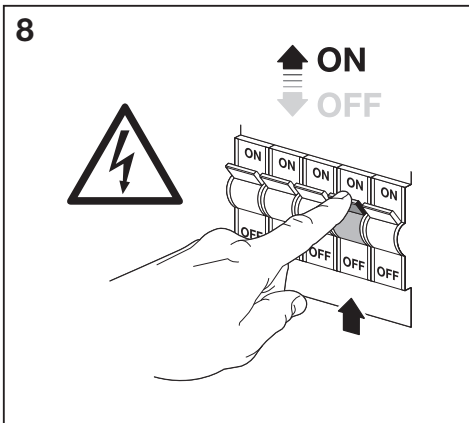

---

**ENDURA® STYLE  
LANTERN MODERN**

---

	EAN	W	lm	K	°C	V~	mA	Hz	PF
ENDURA® STYLE LANTERN MODERN 12W DG	4058075205017	11.5	610	3000	-20...+40	220-240	95	50/60	>0.5

C10449057  
G11051760  
30.10.2018

LEDVANCE GmbH  
Steinerne Furt 62  
86167 Augsburg, Germany  
[www.ledvance.com](http://www.ledvance.com)