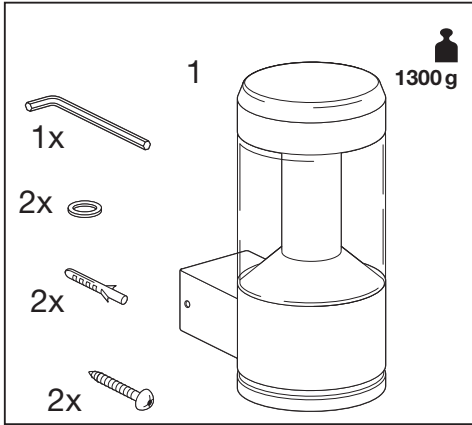

---

**ENDURA® STYLE  
LANTERN MODERN**

---

	EAN	W	lm	K	°C	V~	mA	Hz	PF
ENDURA® STYLE LANTERN MODERN 12W DG	4058075205017	11.5	610	3000	-20...+40	220-240	95	50/60	>0.5

C10449057  
G11051760  
30.10.2018

LEDVANCE GmbH  
Steinerne Furt 62  
86167 Augsburg, Germany  
[www.ledvance.com](http://www.ledvance.com)