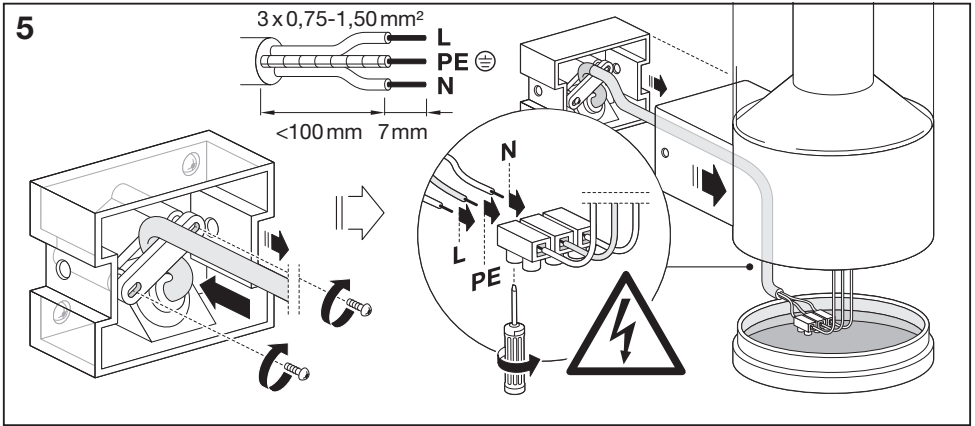

---

**ENDURA® STYLE  
LANTERN MODERN**

---

	EAN	W	lm	K	°C	V~	mA	Hz	PF
ENDURA® STYLE LANTERN MODERN 12W DG	4058075205017	11.5	610	3000	-20...+40	220-240	95	50/60	>0.5

C10449057  
G11051760  
30.10.2018

LEDVANCE GmbH  
Steinerne Furt 62  
86167 Augsburg, Germany  
[www.ledvance.com](http://www.ledvance.com)