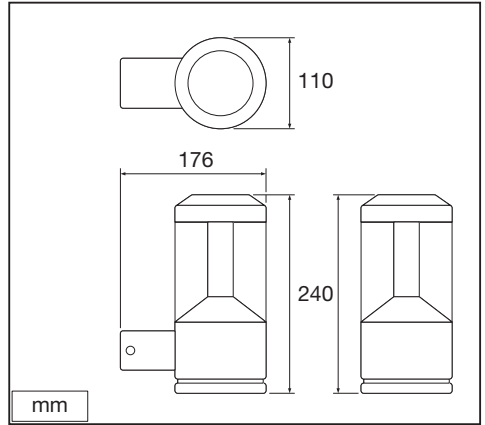

---

**ENDURA® STYLE  
LANTERN MODERN**

---

	EAN	W	lm	K	°C	V~	mA	Hz	PF
ENDURA® STYLE LANTERN MODERN 12W DG	4058075205017	11.5	610	3000	-20...+40	220-240	95	50/60	>0.5

C10449057  
G11051760  
30.10.2018

LEDVANCE GmbH  
Steinerne Furt 62  
86167 Augsburg, Germany  
[www.ledvance.com](http://www.ledvance.com)