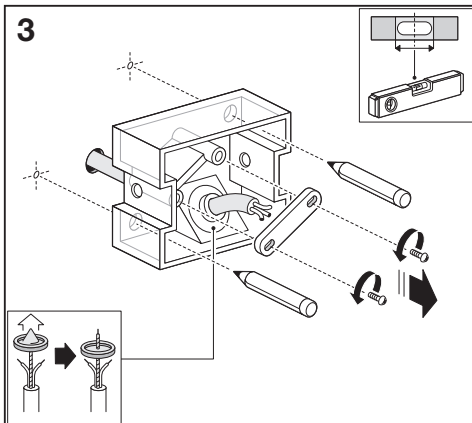

---

**ENDURA® STYLE  
LANTERN MODERN**

---

	EAN	W	lm	K	°C	V~	mA	Hz	PF
ENDURA® STYLE LANTERN MODERN 12W DG	4058075205017	11.5	610	3000	-20...+40	220-240	95	50/60	>0.5

C10449057  
G11051760  
30.10.2018

LEDVANCE GmbH  
Steinerne Furt 62  
86167 Augsburg, Germany  
[www.ledvance.com](http://www.ledvance.com)