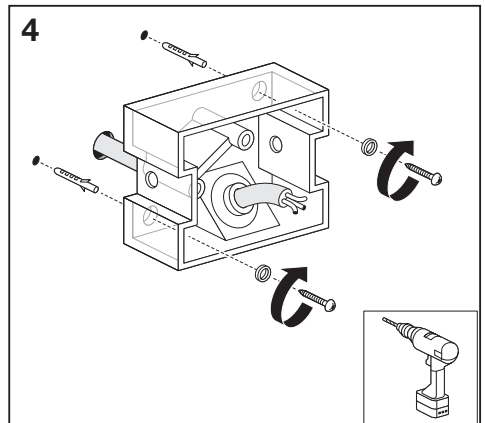

---

**ENDURA® STYLE  
LANTERN MODERN**

---

	EAN	W	lm	K	°C	V~	mA	Hz	PF
ENDURA® STYLE LANTERN MODERN 12W DG	4058075205017	11.5	610	3000	-20...+40	220-240	95	50/60	>0.5

C10449057  
G11051760  
30.10.2018

LEDVANCE GmbH  
Steinerne Furt 62  
86167 Augsburg, Germany  
[www.ledvance.com](http://www.ledvance.com)