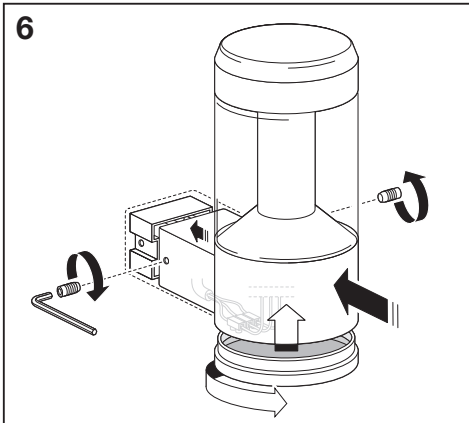

---

**ENDURA® STYLE  
LANTERN MODERN**

---

	EAN	W	lm	K	°C	V~	mA	Hz	PF
ENDURA® STYLE LANTERN MODERN 12W DG	4058075205017	11.5	610	3000	-20...+40	220-240	95	50/60	>0.5

C10449057  
G11051760  
30.10.2018

LEDVANCE GmbH  
Steinerne Furt 62  
86167 Augsburg, Germany  
[www.ledvance.com](http://www.ledvance.com)