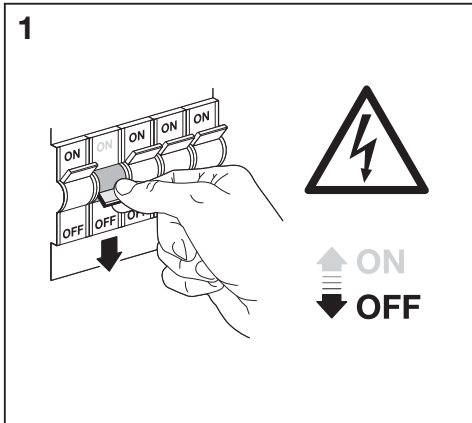

---

**ENDURA® STYLE  
LANTERN MODERN**

---

	EAN	W	lm	K	°C	V~	mA	Hz	PF
ENDURA® STYLE LANTERN MODERN 12W DG	4058075205017	11.5	610	3000	-20...+40	220-240	95	50/60	>0.5

C10449057  
G11051760  
30.10.2018

LEDVANCE GmbH  
Steinerne Furt 62  
86167 Augsburg, Germany  
[www.ledvance.com](http://www.ledvance.com)