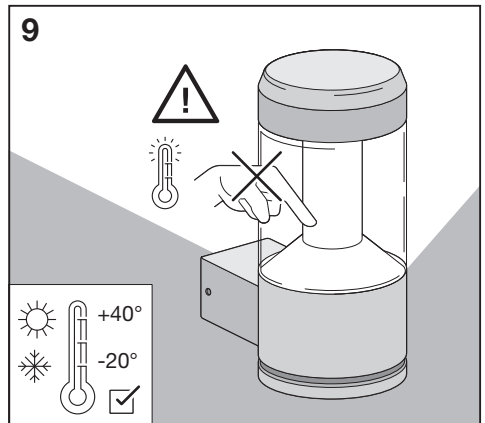

---

**ENDURA® STYLE  
LANTERN MODERN**

---

	EAN	W	lm	K	°C	V~	mA	Hz	PF
ENDURA® STYLE LANTERN MODERN 12W DG	4058075205017	11.5	610	3000	-20...+40	220-240	95	50/60	>0.5

C10449057  
G11051760  
30.10.2018

LEDVANCE GmbH  
Steinerne Furt 62  
86167 Augsburg, Germany  
[www.ledvance.com](http://www.ledvance.com)