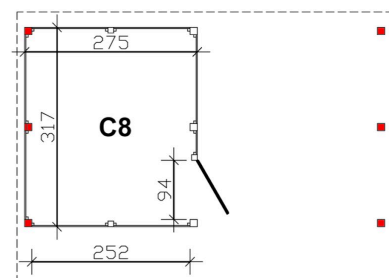

# ABSTELLRAUM AUS PROFILSCHALUNG C8

Für Carports mit einer Durchfahrtsbreite bis 550 cm

**ABSTELLRAUM AUS PROFILSCHALUNG  
C8**  
275x317 cm

Gestaltungsbeispiel

- Farblich behandelt in nussbaum
- inklusive H-Pfostenanker

## ABSTELLRAUM C8, 275X317CM, PROFILSCHALUNG, NUSSBAUM

### Datenblatt / Baubeschreibung

|                           |   |
|---------------------------|---|
| Material                  | Nadelholz   |
| Farbe                     | Nussbaum  |
| Farbbehandlung            | Lasiert   |
| Größe                     | 275 x 317 cm  |
| Breite                    | 275 cm  |
| Tiefe                     | 317 cm  |
| Höhe                      | 200 cm  |
| Wandart                   | Profilschalung  |
| Wandstärke                | 20 mm   |
| Türen                     | Einzeltür, geschlossen, 94 x 190 cm, Überfall mit Öse (für Vorhängeschloss vorgesehen)  |
| Türanschlag               | variabel  |
| Anzahl Packstücke         | 1   |
| Verpackungsmaß            | Breite: 240 cm, Höhe: 60 cm, Tiefe: 120 cm, 160 kg  |
| Verpackungsgewicht gesamt | 160 kg  |
| Garantie                  | 5 Jahre gemäß unseren Garantiebedingungen   |
| Lieferhinweis             | Für die Anlieferung muss die Zufahrt für 40 t-LKW möglich sein! Die Anlieferung erfolgt frei Bordsteinkante (Festland Deutschland). |