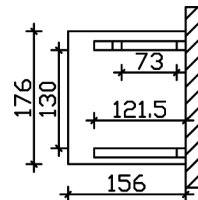

VORDACH POTSDAM 3

Massive Konstruktion aus Konstruktionsvollholz (KVH-Fichte)

VORDACH POTSDAM 3
176 x 156 cm

Gestaltungsbeispiel

- Ständer 12 x 12 cm
- Pfetten 12 x 12 cm
- Sparren 6 x 12 cm
- 20 mm Dachschalung

Vordach

VORDACH POTSDAM TYP 3, 176 X 156 CM, WEISS

Datenblatt / Baubeschreibung

Material	KVH, Fichte
Farbe	Weiß
Farbbehandlung	Lasiert
Größe	176 x 156 cm
Außenbreite inkl. Dachüberstand	176 cm
Außentiefe inkl. Dachüberstand	156 cm
Gesamthöhe vorne	220 cm
Gesamthöhe hinten	293 cm
Dachform	Pulldach
Material Dacheindeckung	Dachschalung
Dachstärke	20 mm
Dachfläche	2.99 m ²
Dachblende	Holzblende
Dachneigung	nach vorne
Gefälle	22 °
Schindelbedarf á 2m ²	2 Paket(e)

Durchgangshöhe vorne	208 cm
Pfostenstärke	12 x 12 cm
Pfostenabstand Breite	130 cm
Montageart	Wandanbau
Anzahl Packstücke	1
Verpackungsmaß	Breite: 260 cm, Höhe: 35 cm, Tiefe: 120 cm, 178 kg
Verpackungsgewicht gesamt	178 kg
nicht im Lieferumfang enthalten	Dübel für die Wandmontage
Garantie	5 Jahre gemäß unseren Garantiebedingungen
Lieferhinweis	Für die Anlieferung muss die Zufahrt für 40 t-LKW möglich sein! Die Anlieferung erfolgt frei Bordsteinkante (Festland Deutschland).
Artikelnummer	206032-11-31
EAN-Nummer	4018211017249

VORDACH POTSDAM 3

176 x 156 cm

Grundriss

Schnitt

VORDACH POTSDAM 3

176 x 156 cm
Schnitte und Ansichten Maßstab 1:100

Ansicht Vorne