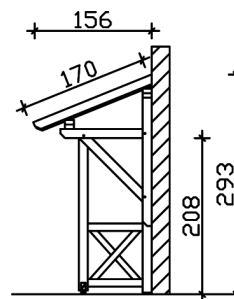

VORDACH POTSDAM 3

Massive Konstruktion aus Konstruktionsvollholz (KVH-Fichte)

VORDACH POTSDAM 3
176 x 156 cm

Gestaltungsbeispiel

- Ständer 12 x 12 cm
- Pfetten 12 x 12 cm
- Sparren 6 x 12 cm
- 20 mm Dachschalung

Vordach

VORDACH POTSDAM TYP 3, 176 X 156 CM, WEISS

Datenblatt / Baubeschreibung

Material	KVH, Fichte
Farbe	Weiß
Farbbehandlung	Lasiert
Größe	176 x 156 cm
Außenbreite inkl. Dachüberstand	176 cm
Außentiefe inkl. Dachüberstand	156 cm
Gesamthöhe vorne	220 cm
Gesamthöhe hinten	293 cm
Dachform	Pulldach
Material Dacheindeckung	Dachschalung
Dachstärke	20 mm
Dachfläche	2.99 m ²
Dachblende	Holzblende
Dachneigung	nach vorne
Gefälle	22 °
Schindelbedarf á 2m ²	2 Paket(e)

Durchgangshöhe vorne	208 cm
Pfostenstärke	12 x 12 cm
Pfostenabstand Breite	130 cm
Montageart	Wandanbau
Anzahl Packstücke	1
Verpackungsmaß	Breite: 260 cm, Höhe: 35 cm, Tiefe: 120 cm, 178 kg
Verpackungsgewicht gesamt	178 kg
nicht im Lieferumfang enthalten	Dübel für die Wandmontage
Garantie	5 Jahre gemäß unseren Garantiebedingungen
Lieferhinweis	Für die Anlieferung muss die Zufahrt für 40 t-LKW möglich sein! Die Anlieferung erfolgt frei Bordsteinkante (Festland Deutschland).
Artikelnummer	206032-11-31
EAN-Nummer	4018211017249

VORDACH POTSDAM 3

176 x 156 cm

Grundriss

Schnitt

VORDACH POTSDAM 3

176 x 156 cm
Schnitte und Ansichten Maßstab 1:100

Ansicht Vorne