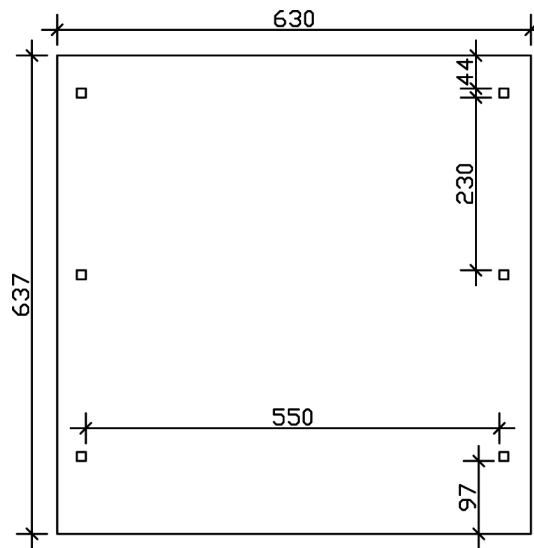

CARPORT WENDLAND SCHWARZE BLENDE

Flachdach-Carport

CARPORT WENDLAND SCHWARZE
BLENDE
630 x 637 cm

Gestaltungsbeispiel

- Massive Konstruktion aus hochwertigem Leimholz (BSH-Fichte)
- Farblich behandelt in weiß
- Dachschalung mit EPDM-Folie
- Pfosten 12x12cm

Carport

CARPORT WENDLAND 630 X 637 CM MIT EPDM-DACH, SCHWARZE BLENDE, WEISS

Datenblatt / Baubeschreibung

Material	Leimholz, Fichte
Farbe	Weiß
Farbbehandlung	Lasiert
Größe	630 x 637 cm
Aufstellbreite (Sockelmaß)	574 cm
Aufstelltiefe (Sockelmaß)	496 cm
Außenbreite inkl. Dachüberstand	630 cm
Außentiefe inkl. Dachüberstand	637 cm
Firsthöhe	253 cm
Traufenhöhe	241 cm
Gesamthöhe vorne	253 cm
Gesamthöhe hinten	241 cm
Dachform	Flachdach
Material Dacheindeckung	Dachschalung mit EPDM-Folie
Farbe Dach	Schwarz
Dachstärke	20 mm

Dachfläche	35.34 m ²
Dachblende	Walmdachblende in Schieferoptik
Dachneigung	nach hinten
Gefälle	1.2 °
Dachüberstand vorne	97 cm
Dachüberstand hinten	44 cm
Dachüberstand links	28 cm
Dachüberstand rechts	28 cm
Grundfläche	40.13 m ²
Umbauter Raum	99.12 m ³
Durchfahrtsbreite	550 cm
Durchfahrtshöhe vorne	216 cm
Durchfahrtshöhe hinten	204 cm
Pfostenstärke	12 x 12 cm
Pfostenlänge	220 cm
Pfostenabstand Breite	550 cm
Pfostenabstand Tiefe	230 cm
Pfostenanzahl	6
Verankerung	H-Pfostenanker zum Einbetonieren
Schneelast (sk)	1.25 kN/m ²
Windstaudruck q	0.95 kN/m ²
Montageart	Freistehend
Anzahl Packstücke	2
Verpackungsmaß	Breite: 610 cm, Höhe: 70 cm, Tiefe: 120 cm, 1214 kg Breite: 50 cm, Höhe: 50 cm, Tiefe: 50 cm, 75 kg
Verpackungsgewicht gesamt	1289 kg
nicht im Lieferumfang enthalten	Beton
Garantie	5 Jahre gemäß unseren Garantiebedingungen
Lieferhinweis	Für die Anlieferung muss die Zufahrt für 40 t-LKW möglich sein! Die Anlieferung erfolgt frei Bordsteinkante (Festland Deutschland).
Artikelnummer	244508-11-35
EAN-Nummer	4018211025947

CARPORT WENDLAND SCHWARZE BLENDE

630 x 637 cm

Grundriss

Schnitt

CARPORT WENDLAND SCHWARZE BLENDE

630 x 637 cm
Schnitte und Ansichten Maßstab 1:100

Ansicht Vorne