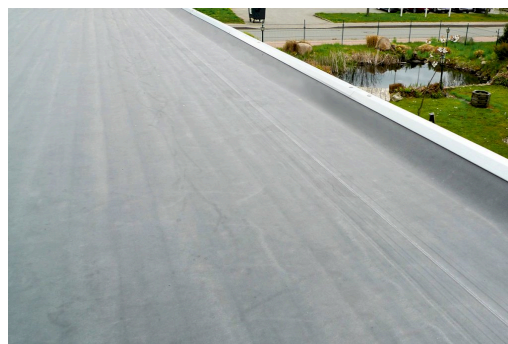

CARPORT WENDLAND SCHWARZE BLENDE

Flachdach-Carport

CARPORT WENDLAND SCHWARZE
BLENDE
630 x 637 cm

Gestaltungsbeispiel

- Massive Konstruktion aus hochwertigem Leimholz (BSH-Fichte)
- Farblich behandelt in weiß
- Dachschalung mit EPDM-Folie
- Pfosten 12x12cm

Carport

CARPORT WENDLAND 630 X 637 CM MIT EPDM-DACH, SCHWARZE BLENDE, WEISS

Datenblatt / Baubeschreibung

Material	Leimholz, Fichte
Farbe	Weiß
Farbbehandlung	Lasiert
Größe	630 x 637 cm
Aufstellbreite (Sockelmaß)	574 cm
Aufstelltiefe (Sockelmaß)	496 cm
Außenbreite inkl. Dachüberstand	630 cm
Außentiefe inkl. Dachüberstand	637 cm
Firsthöhe	253 cm
Traufenhöhe	241 cm
Gesamthöhe vorne	253 cm
Gesamthöhe hinten	241 cm
Dachform	Flachdach
Material Dacheindeckung	Dachschalung mit EPDM-Folie
Farbe Dach	Schwarz
Dachstärke	20 mm

Dachfläche	35.34 m ²
Dachblende	Walmdachblende in Schieferoptik
Dachneigung	nach hinten
Gefälle	1.2 °
Dachüberstand vorne	97 cm
Dachüberstand hinten	44 cm
Dachüberstand links	28 cm
Dachüberstand rechts	28 cm
Grundfläche	40.13 m ²
Umbauter Raum	99.12 m ³
Durchfahrtsbreite	550 cm
Durchfahrtshöhe vorne	216 cm
Durchfahrtshöhe hinten	204 cm
Pfostenstärke	12 x 12 cm
Pfostenlänge	220 cm
Pfostenabstand Breite	550 cm
Pfostenabstand Tiefe	230 cm
Pfostenanzahl	6
Verankerung	H-Pfostenanker zum Einbetonieren
Schneelast (sk)	1.25 kN/m ²
Windstaudruck q	0.95 kN/m ²
Montageart	Freistehend
Anzahl Packstücke	2
Verpackungsmaß	Breite: 610 cm, Höhe: 70 cm, Tiefe: 120 cm, 1214 kg Breite: 50 cm, Höhe: 50 cm, Tiefe: 50 cm, 75 kg
Verpackungsgewicht gesamt	1289 kg
nicht im Lieferumfang enthalten	Beton
Garantie	5 Jahre gemäß unseren Garantiebedingungen
Lieferhinweis	Für die Anlieferung muss die Zufahrt für 40 t-LKW möglich sein! Die Anlieferung erfolgt frei Bordsteinkante (Festland Deutschland).
Artikelnummer	244508-11-35
EAN-Nummer	4018211025947

CARPORT WENDLAND SCHWARZE BLENDE

630 x 637 cm

Grundriss

Schnitt

CARPORT WENDLAND SCHWARZE BLENDE

630 x 637 cm
Schnitte und Ansichten Maßstab 1:100

Ansicht Vorne