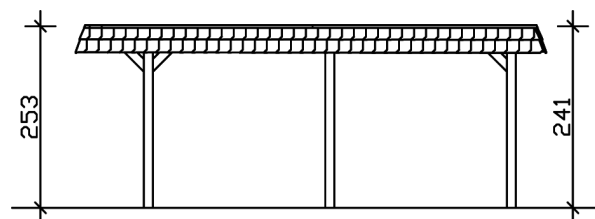

CARPORT WENDLAND SCHWARZE BLENDE

Flachdach-Carport

CARPORT WENDLAND SCHWARZE
BLENDE
630 x 637 cm

Gestaltungsbeispiel

- Massive Konstruktion aus hochwertigem Leimholz (BSH-Fichte)
- Farblich behandelt in weiß
- Dachschalung mit EPDM-Folie
- Pfosten 12x12cm

Carport

CARPORT WENDLAND 630 X 637 CM MIT EPDM-DACH, SCHWARZE BLENDE, WEISS

Datenblatt / Baubeschreibung

Material	Leimholz, Fichte
Farbe	Weiß
Farbbehandlung	Lasiert
Größe	630 x 637 cm
Aufstellbreite (Sockelmaß)	574 cm
Aufstelltiefe (Sockelmaß)	496 cm
Außenbreite inkl. Dachüberstand	630 cm
Außentiefe inkl. Dachüberstand	637 cm
Firsthöhe	253 cm
Traufenhöhe	241 cm
Gesamthöhe vorne	253 cm
Gesamthöhe hinten	241 cm
Dachform	Flachdach
Material Dacheindeckung	Dachschalung mit EPDM-Folie
Farbe Dach	Schwarz
Dachstärke	20 mm

Dachfläche	35.34 m ²
Dachblende	Walmdachblende in Schieferoptik
Dachneigung	nach hinten
Gefälle	1.2 °
Dachüberstand vorne	97 cm
Dachüberstand hinten	44 cm
Dachüberstand links	28 cm
Dachüberstand rechts	28 cm
Grundfläche	40.13 m ²
Umbauter Raum	99.12 m ³
Durchfahrtsbreite	550 cm
Durchfahrtshöhe vorne	216 cm
Durchfahrtshöhe hinten	204 cm
Pfostenstärke	12 x 12 cm
Pfostenlänge	220 cm
Pfostenabstand Breite	550 cm
Pfostenabstand Tiefe	230 cm
Pfostenanzahl	6
Verankerung	H-Pfostenanker zum Einbetonieren
Schneelast (sk)	1.25 kN/m ²
Windstaudruck q	0.95 kN/m ²
Montageart	Freistehend
Anzahl Packstücke	2
Verpackungsmaß	Breite: 610 cm, Höhe: 70 cm, Tiefe: 120 cm, 1214 kg Breite: 50 cm, Höhe: 50 cm, Tiefe: 50 cm, 75 kg
Verpackungsgewicht gesamt	1289 kg
nicht im Lieferumfang enthalten	Beton
Garantie	5 Jahre gemäß unseren Garantiebedingungen
Lieferhinweis	Für die Anlieferung muss die Zufahrt für 40 t-LKW möglich sein! Die Anlieferung erfolgt frei Bordsteinkante (Festland Deutschland).
Artikelnummer	244508-11-35
EAN-Nummer	4018211025947

CARPORT WENDLAND SCHWARZE BLENDE

630 x 637 cm

Grundriss

Schnitt

CARPORT WENDLAND SCHWARZE BLENDE

630 x 637 cm
Schnitte und Ansichten Maßstab 1:100

Ansicht Vorne