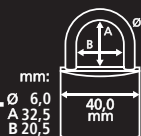

Art.-Nr. 775 40 35 BLUE SB