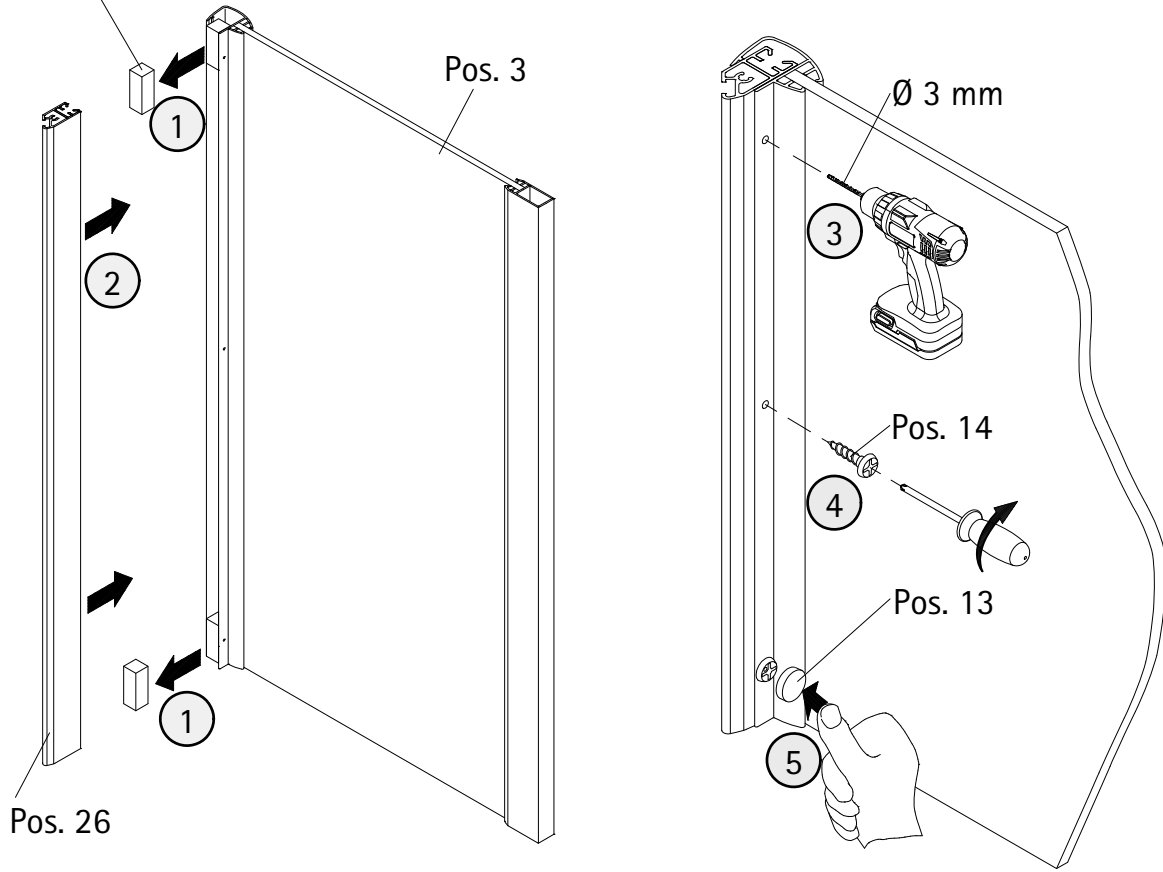

Pos.	Bezeichnung	Ersatzteil-Nr.	Stück	Preis
21*	6 x Linsen-Blechschrabe 4,2 x 45 mm			
24	1 x Wasserabweisprofil	E100058-5-2	Stück	23,00 €
25	1 x Wasserleiste	E100050	Stück	30,00 €
26	1 x Magnetaufnahmeprofil	E23235-1	Stück	41,95 €
27	1 x Griff Blende	E100140-15	Set	15,95 €
28	1 x Griff innen			
29	1 x Griff außen			
30	1 x Montagehilfen	E23201	Stück	10,50 €
32	2 x Wasserleistenendkappe	E100211-17	Set	9,95 €
35	2 x Endkappe Griffprofil	E23208	Stück	9,95 €
36	1 x Aufsatz			
37	1 x Klebestreifen (6 Stk.)			
38	1 x Silikonkeil	E100203	Set	16,95 €

* Schrauben und Abdeckkappenset E23200-2 Set 16,95 €

1

A	B	C
750 mm	735 - 755 mm	741 - 761 mm
800 mm	785 - 805 mm	791 - 811 mm
900 mm	885 - 905 mm	891 - 911 mm

2

3

4

5

6

Profilsicherung

7

8

9

10

11

12

80iger (X-76) = 652 mm
90iger (X-76) = 752 mm