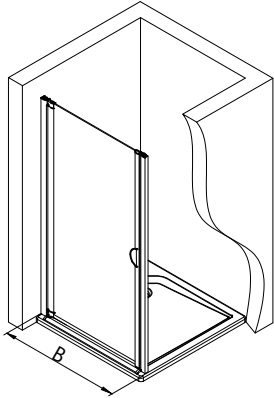

- Montageanleitung
- Assembly instructions
- Notice de montage
- Montagehandleiding
- Návod na montáž
- Instrucțiune de montaj
- Navodila za namestitev
- Installationstruktioener

1

A	B
750 mm	725 - 760 mm
800 mm	775 - 810 mm
900 mm	875 - 910 mm

11

12

13

14

Pos.	Bezeichnung	Ersatzteil-Nr.	Stück	Preis
1	2 x Wandanschlussprofil	E100230-8	Stück	86,95 €
3	1 x Seitenwand			
4	1 x Seitenprofil	E23231	Stück	86,95 €
7	1 x Tür			
8	2 x Drehlager	E23080-3	Set pro Seite	19,95 €
9	2 x Drehlager			
11	1 x Unterlegteil			
10	1 x Stabilisationsrohr (inkl. Pos. 12, 15, 18, 36)	E23330-1	Stück	46,95 €
12	2 x Verbinder			
13*	11 x Abdeckkappe für Kappenschraube			
14*	11 x Kappenschraube 3,5 x 9,5 mm			
15*	2 x Senkkopfschraube 3,5 x 70 mm			
16*	2 x Senkkopfschraube 3,5 x 25 mm			
17*	6 x Dübel S6			
18	1 x Aufsatz			
20	2 x Magnet	E100052-1	Set	34,95 €