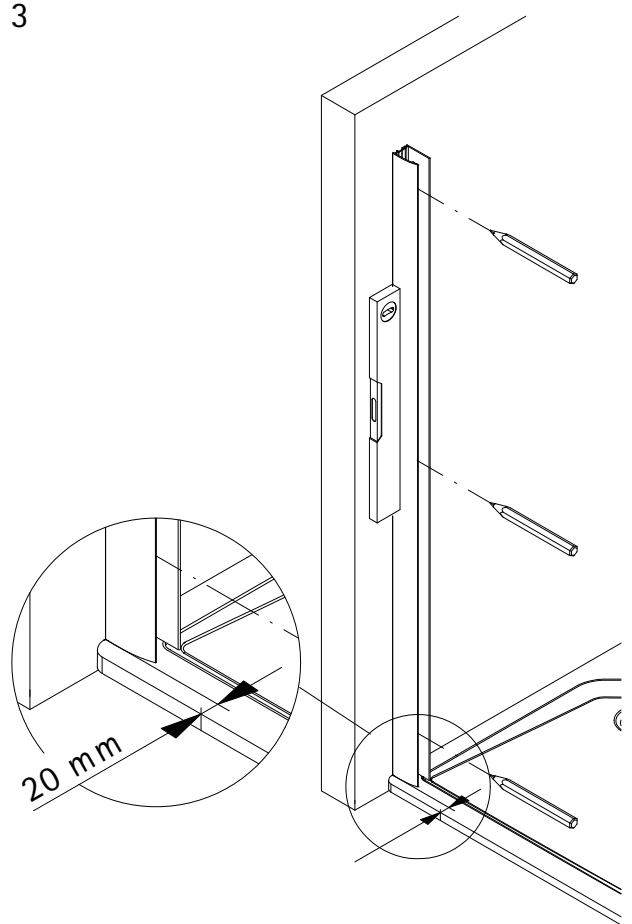

1

A	B
750 mm	725 - 760 mm
800 mm	775 - 810 mm
900 mm	875 - 910 mm

2

3