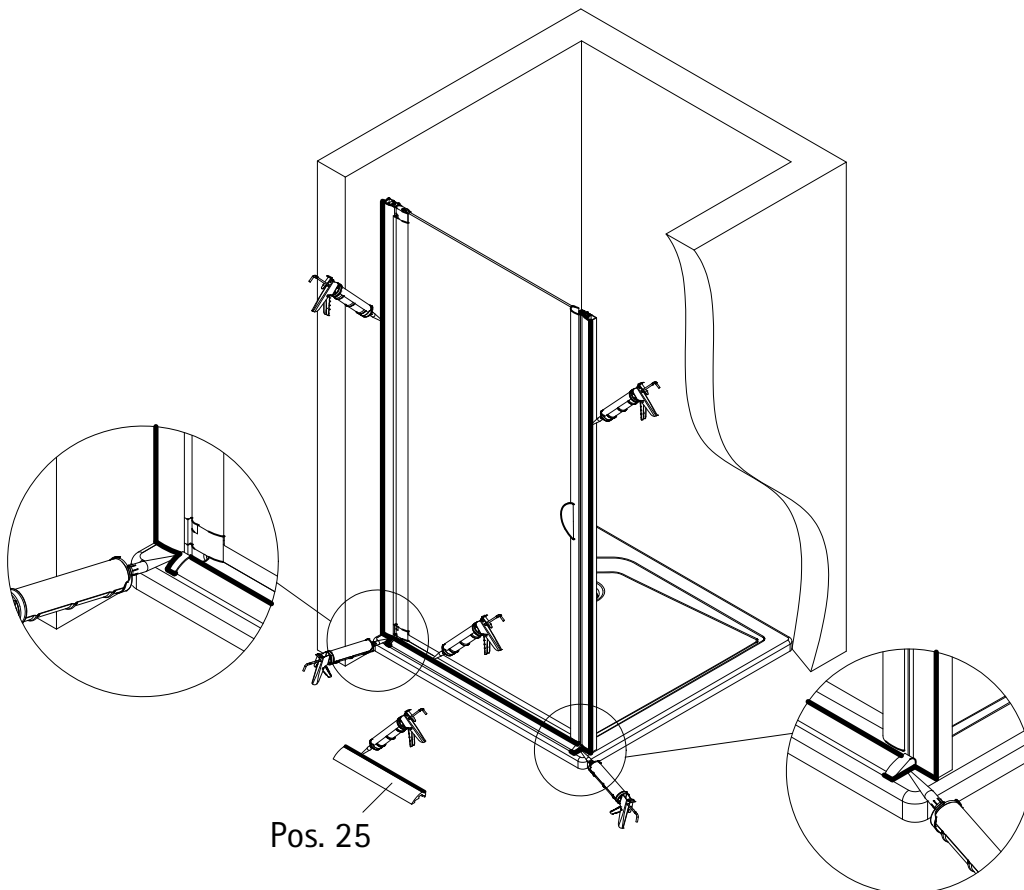

11

12

13

14

Pos.	Bezeichnung	Ersatzteil-Nr.	Stück	Preis
1	2 x Wandanschlussprofil	E100230-8	Stück	86,95 €
3	1 x Seitenwand			
4	1 x Seitenprofil	E23231	Stück	86,95 €
7	1 x Tür			
8	2 x Drehlager	E23080-3	Set pro Seite	19,95 €
9	2 x Drehlager			
11	1 x Unterlegteil			
10	1 x Stabilisationsrohr (inkl. Pos. 12, 15, 18, 36)	E23330-1	Stück	46,95 €
12	2 x Verbinder			
13*	11 x Abdeckkappe für Kappenschraube			
14*	11 x Kappenschraube 3,5 x 9,5 mm			
15*	2 x Senkkopfschraube 3,5 x 70 mm			
16*	2 x Senkkopfschraube 3,5 x 25 mm			
17*	6 x Dübel S6			
18	1 x Aufsatz			
20	2 x Magnet	E100052-1	Set	34,95 €

Pos.	Bezeichnung	Ersatzteil-Nr.	Stück	Preis
21*	6 x Linsen-Blechschrabe 4,2 x 45 mm			
24	1 x Wasserabweisprofil	E100058-5-2	Stück	23,00 €
25	1 x Wasserleiste	E100050	Stück	30,00 €
26	1 x Magnetaufnahmeprofil	E23235-1	Stück	41,95 €
27	1 x Griff Blende	E100140-15	Set	15,95 €
28	1 x Griff innen			
29	1 x Griff außen			
30	1 x Montagehilfen	E23201	Stück	10,50 €
32	2 x Wasserleistenendkappe	E100211-17	Set	9,95 €
35	2 x Endkappe Griffprofil	E23208	Stück	9,95 €
36	1 x Aufsatz			
37	1 x Klebestreifen (6 Stk.)			
38	1 x Silikonkeil	E100203	Set	16,95 €