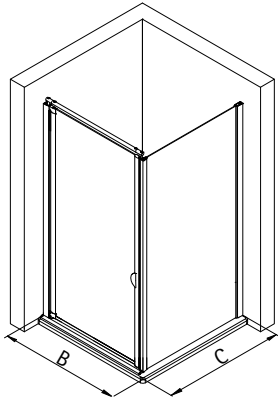

1

A	B	C
750 mm	735 - 755 mm	741 - 761 mm
800 mm	785 - 805 mm	791 - 811 mm
900 mm	885 - 905 mm	891 - 911 mm

2