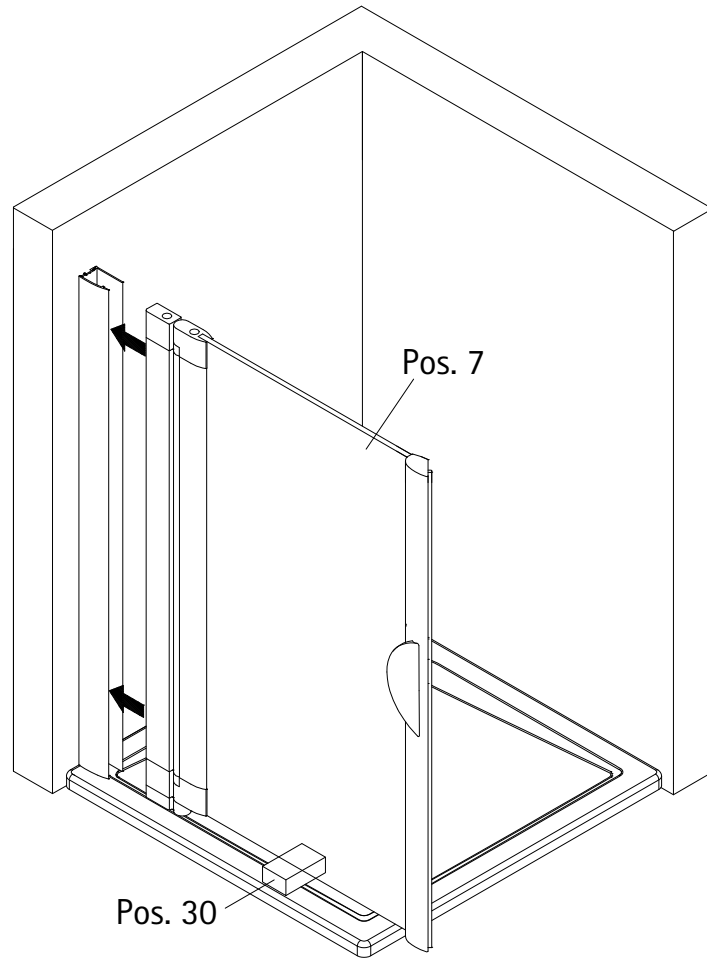

* Schrauben und Abdeckkappenset E23200-2 Set 16,95 €

1

A	B	C
750 mm	735 - 755 mm	741 - 761 mm
800 mm	785 - 805 mm	791 - 811 mm
900 mm	885 - 905 mm	891 - 911 mm

2

3

4

5

6

Profilsicherung

7

8

9

10

11

12

80iger (X-76) = 652 mm
90iger (X-76) = 752 mm