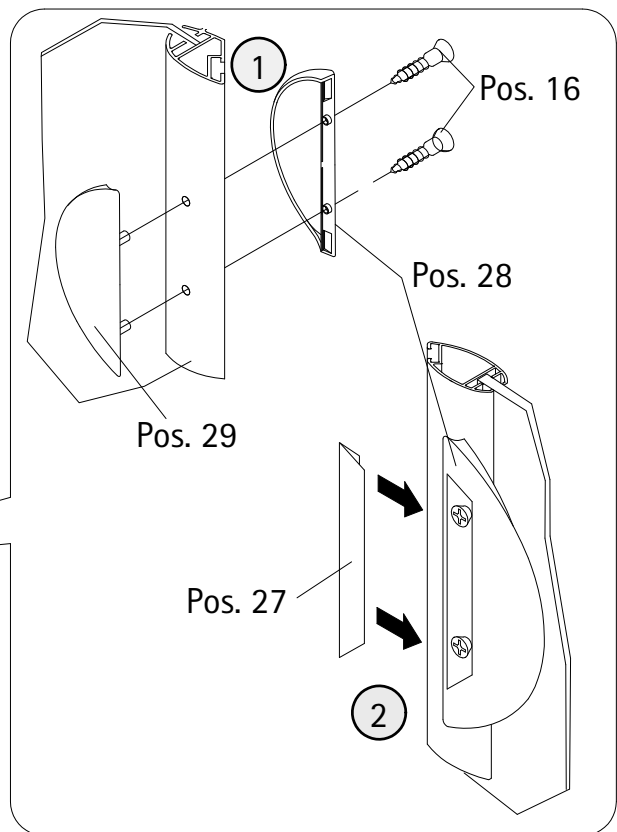

Pos.	Bezeichnung	Ersatzteil-Nr.	Stück	Preis
21*	6 x Linsen-Blechschrabe 4,2 x 45 mm			
24	1 x Wasserabweisprofil	E100058-5-2	Stück	23,00 €
25	1 x Wasserleiste	E100050	Stück	30,00 €
26	1 x Magnetaufnahmeprofil	E23235-1	Stück	41,95 €
27	1 x Griff Blende	E100140-15	Set	15,95 €
28	1 x Griff innen			
29	1 x Griff außen			
30	1 x Montagehilfen	E23201	Stück	10,50 €
32	2 x Wasserleistenendkappe	E100211-17	Set	9,95 €
35	2 x Endkappe Griffprofil	E23208	Stück	9,95 €
36	1 x Aufsatz			
37	1 x Klebestreifen (6 Stk.)			
38	1 x Silikonkeil	E100203	Set	16,95 €

* Schrauben und Abdeckkappenset E23200-2 Set 16,95 €

1

A	B	C
750 mm	735 - 755 mm	741 - 761 mm
800 mm	785 - 805 mm	791 - 811 mm
900 mm	885 - 905 mm	891 - 911 mm

2

3

4

5

6

Profilsicherung

7

8

9

10

11

12

80iger (X-76) = 652 mm
90iger (X-76) = 752 mm