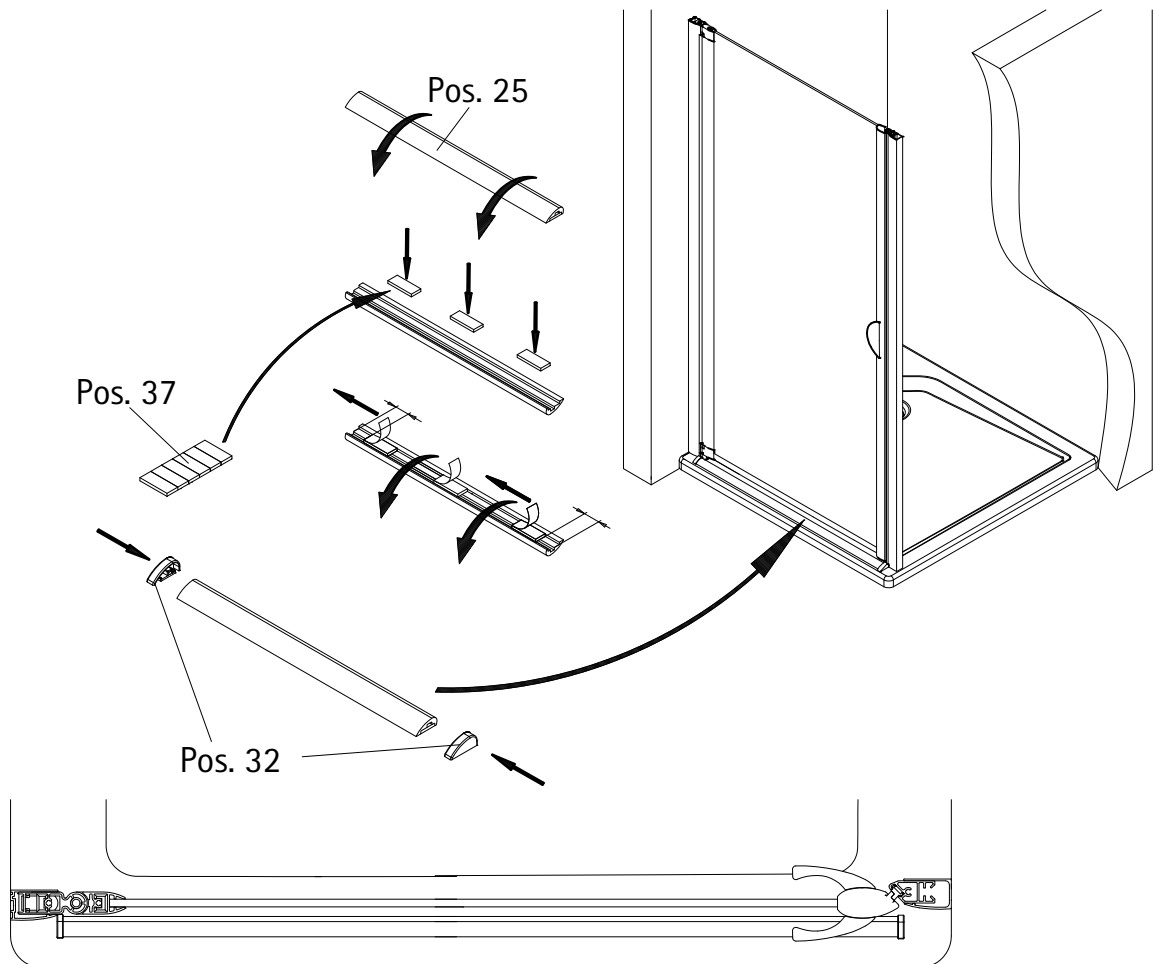

- Montageanleitung
- Assembly instructions
- Notice de montage
- Montagehandleiding
- Návod na montáž
- Instrucțiune de montaj
- Navodila za namestitev
- Installationstruktioener

1

A	B
750 mm	725 - 760 mm
800 mm	775 - 810 mm
900 mm	875 - 910 mm

11

12

13

14

Pos.	Bezeichnung	Ersatzteil-Nr.	Stück	Preis
1	2 x Wandanschlussprofil	E100230-8	Stück	86,95 €
3	1 x Seitenwand			
4	1 x Seitenprofil	E23231	Stück	86,95 €
7	1 x Tür			
8	2 x Drehlager	E23080-3	Set pro Seite	19,95 €
9	2 x Drehlager			
11	1 x Unterlegteil			
10	1 x Stabilisationsrohr (inkl. Pos. 12, 15, 18, 36)	E23330-1	Stück	46,95 €
12	2 x Verbinder			
13*	11 x Abdeckkappe für Kappenschraube			
14*	11 x Kappenschraube 3,5 x 9,5 mm			
15*	2 x Senkkopfschraube 3,5 x 70 mm			
16*	2 x Senkkopfschraube 3,5 x 25 mm			
17*	6 x Dübel S6			
18	1 x Aufsatz			
20	2 x Magnet	E100052-1	Set	34,95 €