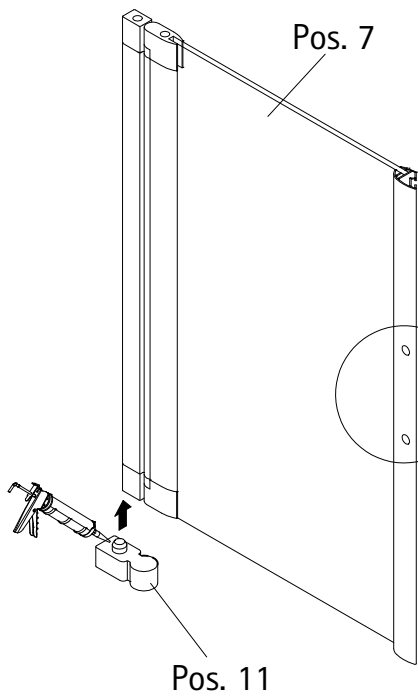

Pos.	Bezeichnung	Ersatzteil-Nr.	Stück	Preis
21*	6 x Linsen-Blechschrabe 4,2 x 45 mm			
24	1 x Wasserabweisprofil	E100058-5-2	Stück	23,00 €
25	1 x Wasserleiste	E100050	Stück	30,00 €
26	1 x Magnetaufnahmeprofil	E23235-1	Stück	41,95 €
27	1 x Griff Blende	E100140-15	Set	15,95 €
28	1 x Griff innen			
29	1 x Griff außen			
30	1 x Montagehilfen	E23201	Stück	10,50 €
32	2 x Wasserleistenendkappe	E100211-17	Set	9,95 €
35	2 x Endkappe Griffprofil	E23208	Stück	9,95 €
36	1 x Aufsatz			
37	1 x Klebestreifen (6 Stk.)			
38	1 x Silikonkeil	E100203	Set	16,95 €

* Schrauben und Abdeckkappenset E23200-2 Set 16,95 €

1

A	B	C
750 mm	735 - 755 mm	741 - 761 mm
800 mm	785 - 805 mm	791 - 811 mm
900 mm	885 - 905 mm	891 - 911 mm

2

3

4

5

6

Profilsicherung

7

8

9

10

11

12

80iger (X-76) = 652 mm
90iger (X-76) = 752 mm