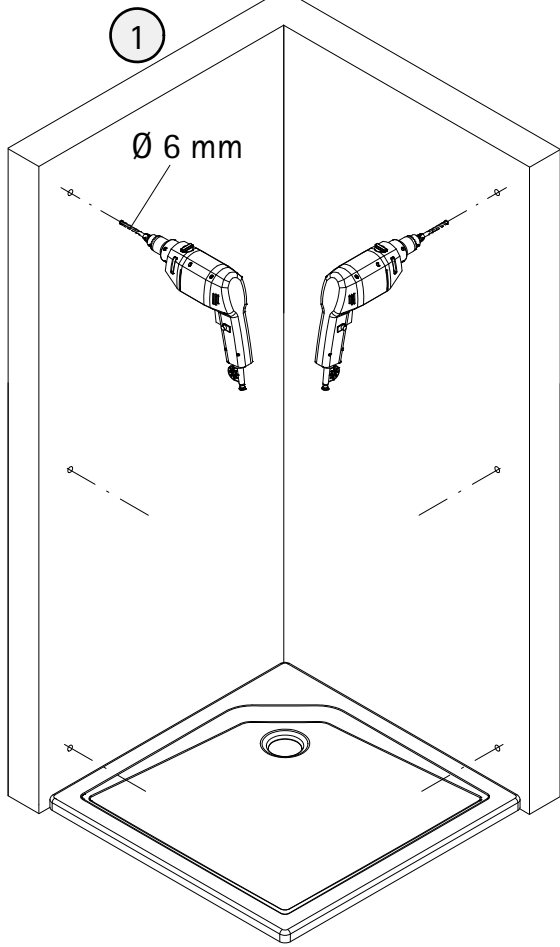

* Schrauben und Abdeckkappenset E23200-2 Set 16,95 €

1

A	B	C
750 mm	735 - 755 mm	741 - 761 mm
800 mm	785 - 805 mm	791 - 811 mm
900 mm	885 - 905 mm	891 - 911 mm

2

3

4

5

6

Profilsicherung

7

8

9

10

11

12

80iger (X-76) = 652 mm
90iger (X-76) = 752 mm