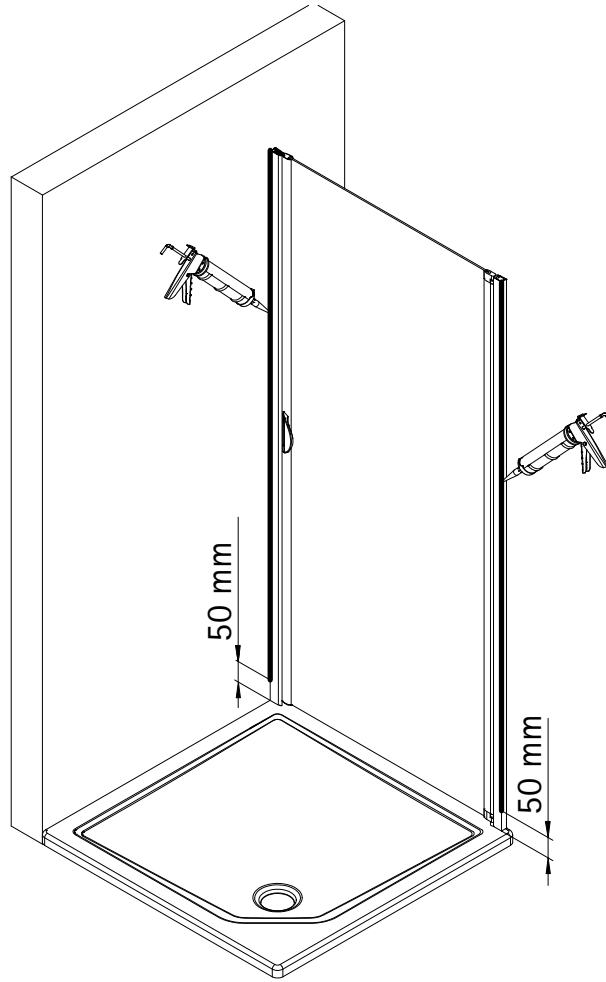

- Montageanleitung
- Assembly instructions
- Notice de montage
- Montagehandleiding
- Návod na montáž
- Instrucțiune de montaj
- Navodila za namestitev
- Installationstruktioener

1

A	B
750 mm	725 - 760 mm
800 mm	775 - 810 mm
900 mm	875 - 910 mm

11

12

13

14

Pos.	Bezeichnung	Ersatzteil-Nr.	Stück	Preis
1	2 x Wandanschlussprofil	E100230-8	Stück	86,95 €
3	1 x Seitenwand			
4	1 x Seitenprofil	E23231	Stück	86,95 €
7	1 x Tür			
8	2 x Drehlager	E23080-3	Set pro Seite	19,95 €
9	2 x Drehlager			
11	1 x Unterlegteil			
10	1 x Stabilisationsrohr (inkl. Pos. 12, 15, 18, 36)	E23330-1	Stück	46,95 €
12	2 x Verbinder			
13*	11 x Abdeckkappe für Kappenschraube			
14*	11 x Kappenschraube 3,5 x 9,5 mm			
15*	2 x Senkkopfschraube 3,5 x 70 mm			
16*	2 x Senkkopfschraube 3,5 x 25 mm			
17*	6 x Dübel S6			
18	1 x Aufsatz			
20	2 x Magnet	E100052-1	Set	34,95 €