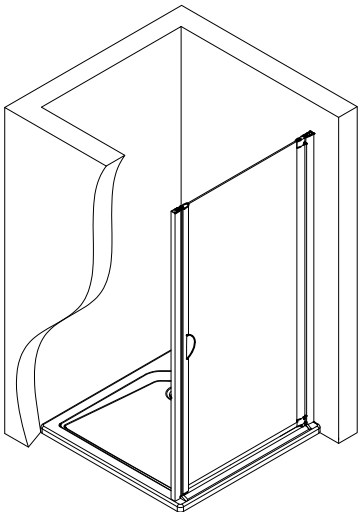

- Montageanleitung
- Assembly instructions
- Notice de montage
- Montagehandleiding
- Návod na montáž
- Instrucțiune de montaj
- Navodila za namestitev
- Installationstruktioener

1

A	B
750 mm	725 - 760 mm
800 mm	775 - 810 mm
900 mm	875 - 910 mm

2

3

6

7

8

9

10.a

10.b

11

12

13

14

Pos.	Bezeichnung	Ersatzteil-Nr.	Stück	Preis
1	2 x Wandanschlussprofil	E100230-8	Stück	86,95 €
3	1 x Seitenwand			
4	1 x Seitenprofil	E23231	Stück	86,95 €
7	1 x Tür			
8	2 x Drehlager	E23080-3	Set pro Seite	19,95 €
9	2 x Drehlager			
11	1 x Unterlegteil			
10	1 x Stabilisationsrohr (inkl. Pos. 12, 15, 18, 36)	E23330-1	Stück	46,95 €
12	2 x Verbinder			
13*	11 x Abdeckkappe für Kappenschraube			
14*	11 x Kappenschraube 3,5 x 9,5 mm			
15*	2 x Senkkopfschraube 3,5 x 70 mm			
16*	2 x Senkkopfschraube 3,5 x 25 mm			
17*	6 x Dübel S6			
18	1 x Aufsatz			
20	2 x Magnet	E100052-1	Set	34,95 €