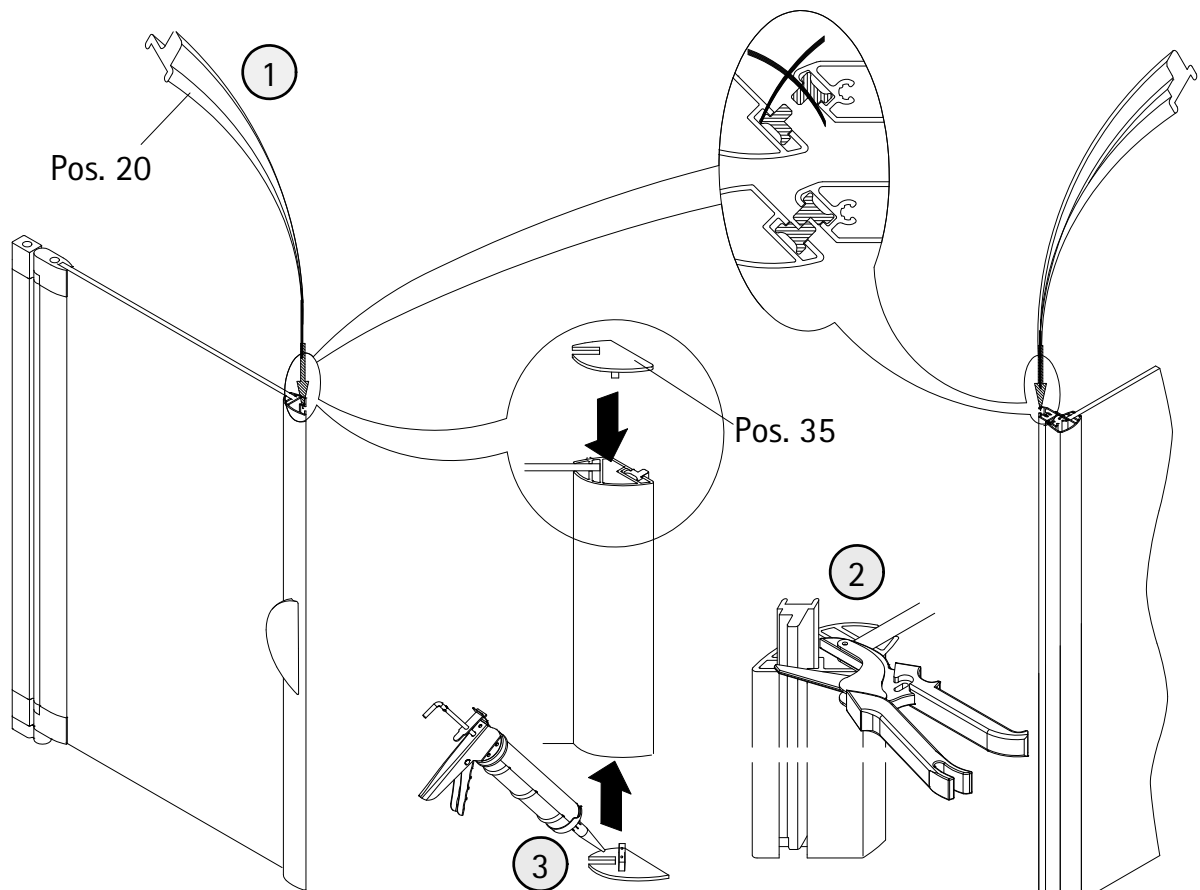

Pos.	Bezeichnung	Ersatzteil-Nr.	Stück	Preis
21*	6 x Linsen-Blechschrabe 4,2 x 45 mm			
24	1 x Wasserabweisprofil	E100058-5-2	Stück	23,00 €
25	1 x Wasserleiste	E100050	Stück	30,00 €
26	1 x Magnetaufnahmeprofil	E23235-1	Stück	41,95 €
27	1 x Griff Blende	E100140-15	Set	15,95 €
28	1 x Griff innen			
29	1 x Griff außen			
30	1 x Montagehilfen	E23201	Stück	10,50 €
32	2 x Wasserleistenendkappe	E100211-17	Set	9,95 €
35	2 x Endkappe Griffprofil	E23208	Stück	9,95 €
36	1 x Aufsatz			
37	1 x Klebestreifen (6 Stk.)			
38	1 x Silikonkeil	E100203	Set	16,95 €

* Schrauben und Abdeckkappenset E23200-2 Set 16,95 €

1

A	B	C
750 mm	735 - 755 mm	741 - 761 mm
800 mm	785 - 805 mm	791 - 811 mm
900 mm	885 - 905 mm	891 - 911 mm

2

3

4

5

6

Profilsicherung

7

8

9

10

11

12

80iger (X-76) = 652 mm
90iger (X-76) = 752 mm