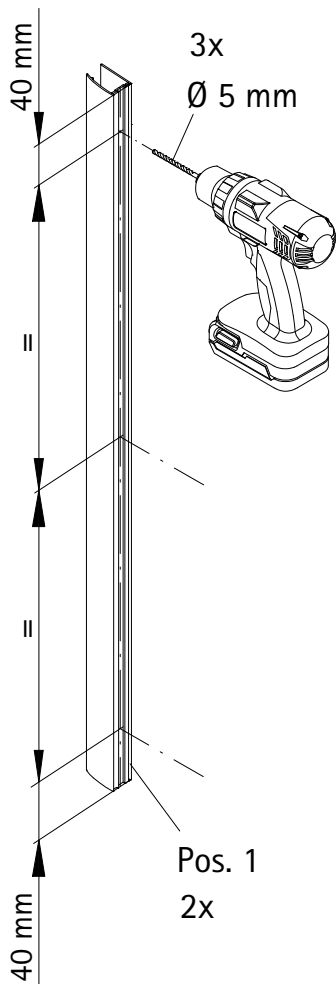

11

12

13

14

Pos.	Bezeichnung	Ersatzteil-Nr.	Stück	Preis
1	2 x Wandanschlussprofil	E100230-8	Stück	86,95 €
3	1 x Seitenwand			
4	1 x Seitenprofil	E23231	Stück	86,95 €
7	1 x Tür			
8	2 x Drehlager	E23080-3	Set pro Seite	19,95 €
9	2 x Drehlager			
11	1 x Unterlegteil			
10	1 x Stabilisationsrohr (inkl. Pos. 12, 15, 18, 36)	E23330-1	Stück	46,95 €
12	2 x Verbinder			
13*	11 x Abdeckkappe für Kappenschraube			
14*	11 x Kappenschraube 3,5 x 9,5 mm			
15*	2 x Senkkopfschraube 3,5 x 70 mm			
16*	2 x Senkkopfschraube 3,5 x 25 mm			
17*	6 x Dübel S6			
18	1 x Aufsatz			
20	2 x Magnet	E100052-1	Set	34,95 €

Pos.	Bezeichnung	Ersatzteil-Nr.	Stück	Preis
21*	6 x Linsen-Blechschrabe 4,2 x 45 mm			
24	1 x Wasserabweisprofil	E100058-5-2	Stück	23,00 €
25	1 x Wasserleiste	E100050	Stück	30,00 €
26	1 x Magnetaufnahmeprofil	E23235-1	Stück	41,95 €
27	1 x Griff Blende	E100140-15	Set	15,95 €
28	1 x Griff innen			
29	1 x Griff außen			
30	1 x Montagehilfen	E23201	Stück	10,50 €
32	2 x Wasserleistenendkappe	E100211-17	Set	9,95 €
35	2 x Endkappe Griffprofil	E23208	Stück	9,95 €
36	1 x Aufsatz			
37	1 x Klebestreifen (6 Stk.)			
38	1 x Silikonkeil	E100203	Set	16,95 €

* Schrauben und Abdeckkappenset E23200-2 Set 16,95 €

1

A	B	C
750 mm	735 - 755 mm	741 - 761 mm
800 mm	785 - 805 mm	791 - 811 mm
900 mm	885 - 905 mm	891 - 911 mm

2

3

4

5

6

Profilsicherung

7

8

9

10

11

12

80iger (X-76) = 652 mm
90iger (X-76) = 752 mm