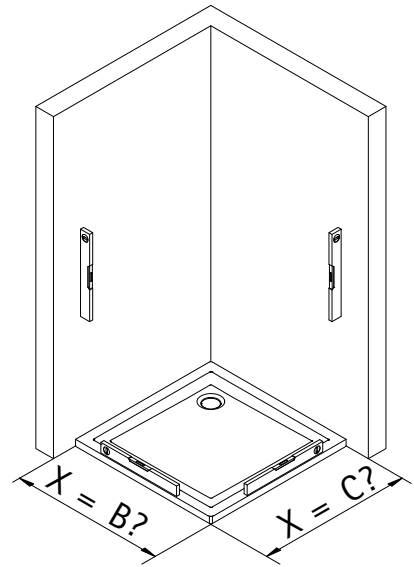

1

A	B	C
750 mm	735 - 755 mm	741 - 761 mm
800 mm	785 - 805 mm	791 - 811 mm
900 mm	885 - 905 mm	891 - 911 mm

2