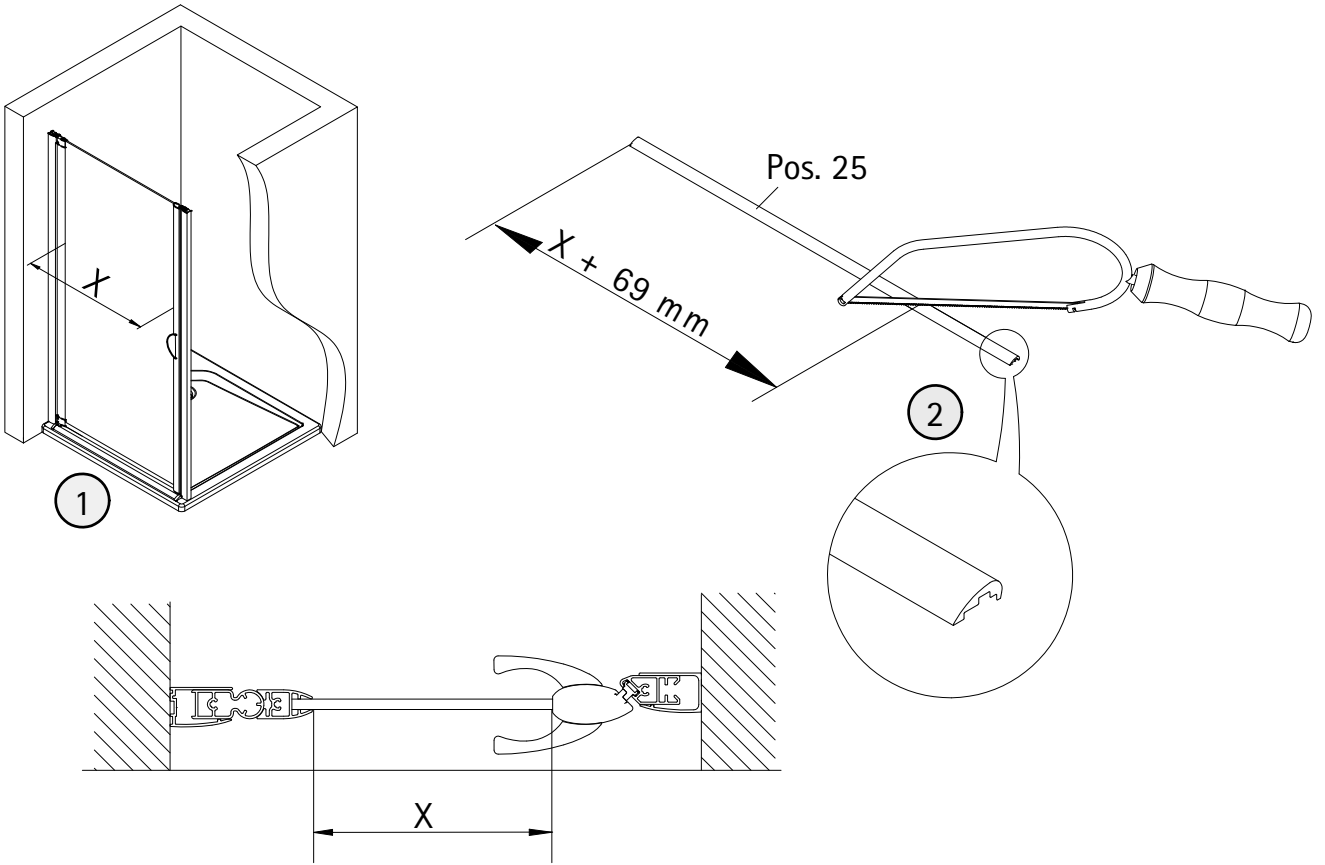

- Montageanleitung
- Assembly instructions
- Notice de montage
- Montagehandleiding
- Návod na montáž
- Instrucțiune de montaj
- Navodila za namestitev
- Installationstruktioener

1

A	B
750 mm	725 - 760 mm
800 mm	775 - 810 mm
900 mm	875 - 910 mm

11

12

13

14

Pos.	Bezeichnung	Ersatzteil-Nr.	Stück	Preis
1	2 x Wandanschlussprofil	E100230-8	Stück	86,95 €
3	1 x Seitenwand			
4	1 x Seitenprofil	E23231	Stück	86,95 €
7	1 x Tür			
8	2 x Drehlager	E23080-3	Set pro Seite	19,95 €
9	2 x Drehlager			
11	1 x Unterlegteil			
10	1 x Stabilisationsrohr (inkl. Pos. 12, 15, 18, 36)	E23330-1	Stück	46,95 €
12	2 x Verbinder			
13*	11 x Abdeckkappe für Kappenschraube			
14*	11 x Kappenschraube 3,5 x 9,5 mm			
15*	2 x Senkkopfschraube 3,5 x 70 mm			
16*	2 x Senkkopfschraube 3,5 x 25 mm			
17*	6 x Dübel S6			
18	1 x Aufsatz			
20	2 x Magnet	E100052-1	Set	34,95 €