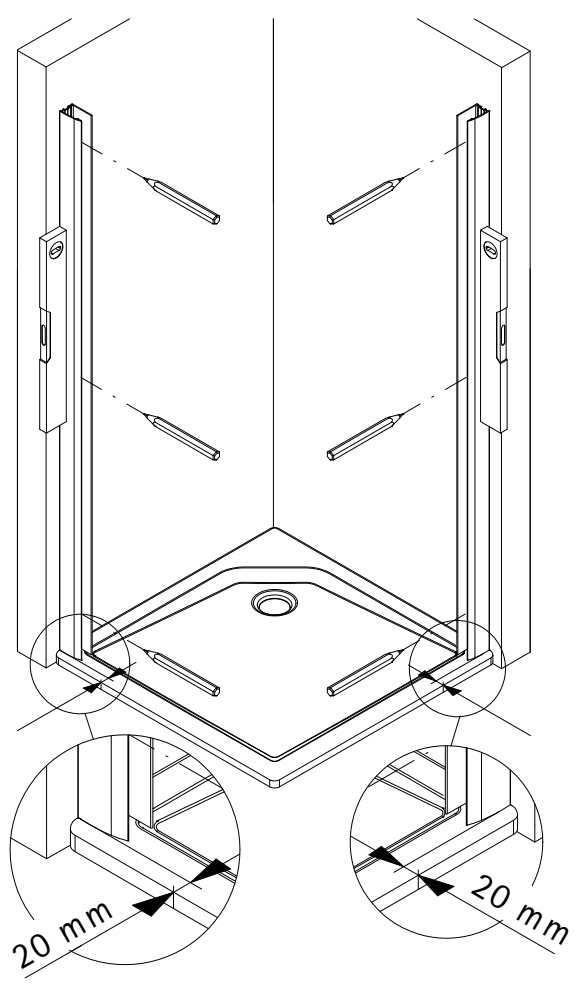

Pos.	Bezeichnung	Ersatzteil-Nr.	Stück	Preis
21*	6 x Linsen-Blechschrabe 4,2 x 45 mm			
24	1 x Wasserabweisprofil	E100058-5-2	Stück	23,00 €
25	1 x Wasserleiste	E100050	Stück	30,00 €
26	1 x Magnetaufnahmeprofil	E23235-1	Stück	41,95 €
27	1 x Griff Blende	E100140-15	Set	15,95 €
28	1 x Griff innen			
29	1 x Griff außen			
30	1 x Montagehilfen	E23201	Stück	10,50 €
32	2 x Wasserleistenendkappe	E100211-17	Set	9,95 €
35	2 x Endkappe Griffprofil	E23208	Stück	9,95 €
36	1 x Aufsatz			
37	1 x Klebestreifen (6 Stk.)			
38	1 x Silikonkeil	E100203	Set	16,95 €

* Schrauben und Abdeckkappenset E23200-2 Set 16,95 €

1

A	B	C
750 mm	735 - 755 mm	741 - 761 mm
800 mm	785 - 805 mm	791 - 811 mm
900 mm	885 - 905 mm	891 - 911 mm

2

3

4

5

6

Profilsicherung

7

8

9

10

11

12

80iger (X-76) = 652 mm
90iger (X-76) = 752 mm