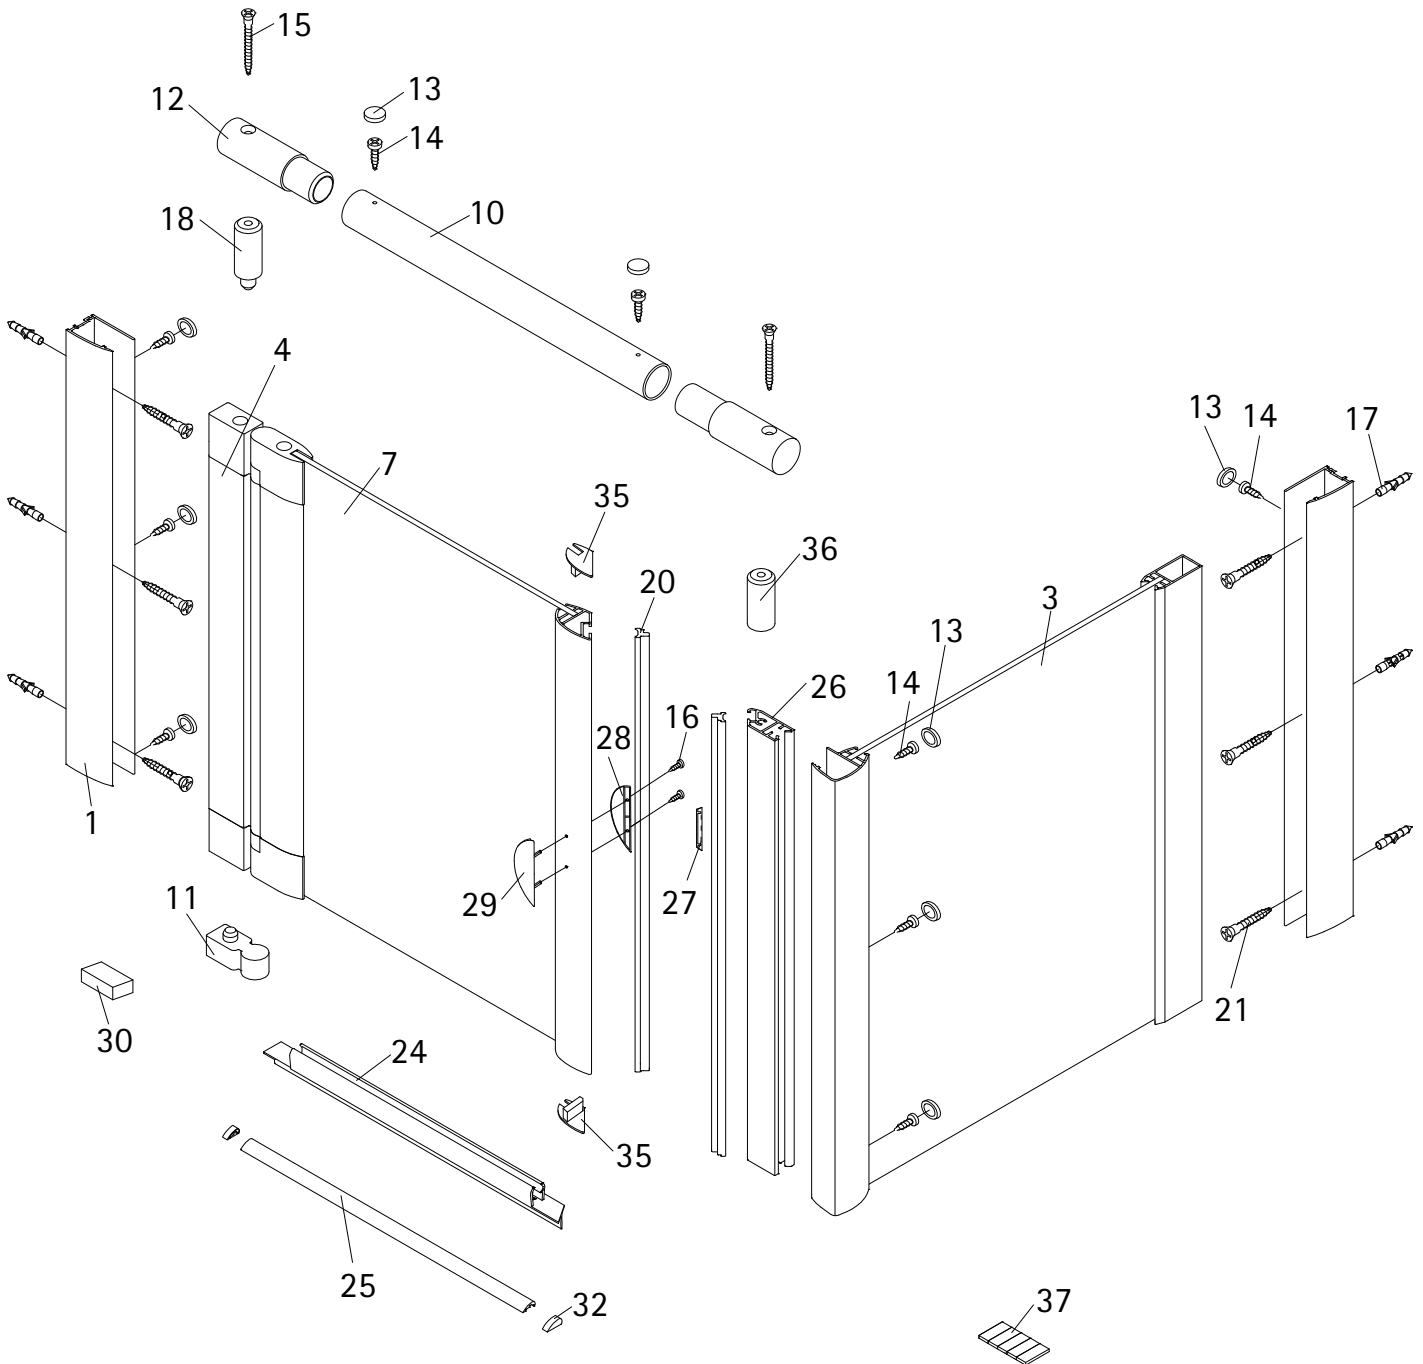

11

12

13

14

Pos.	Bezeichnung	Ersatzteil-Nr.	Stück	Preis
1	2 x Wandanschlussprofil	E100230-8	Stück	86,95 €
3	1 x Seitenwand			
4	1 x Seitenprofil	E23231	Stück	86,95 €
7	1 x Tür			
8	2 x Drehlager	E23080-3	Set pro Seite	19,95 €
9	2 x Drehlager			
11	1 x Unterlegteil			
10	1 x Stabilisationsrohr (inkl. Pos. 12, 15, 18, 36)	E23330-1	Stück	46,95 €
12	2 x Verbinder			
13*	11 x Abdeckkappe für Kappenschraube			
14*	11 x Kappenschraube 3,5 x 9,5 mm			
15*	2 x Senkkopfschraube 3,5 x 70 mm			
16*	2 x Senkkopfschraube 3,5 x 25 mm			
17*	6 x Dübel S6			
18	1 x Aufsatz			
20	2 x Magnet	E100052-1	Set	34,95 €

Pos.	Bezeichnung	Ersatzteil-Nr.	Stück	Preis
21*	6 x Linsen-Blechschrabe 4,2 x 45 mm			
24	1 x Wasserabweisprofil	E100058-5-2	Stück	23,00 €
25	1 x Wasserleiste	E100050	Stück	30,00 €
26	1 x Magnetaufnahmeprofil	E23235-1	Stück	41,95 €
27	1 x Griff Blende	E100140-15	Set	15,95 €
28	1 x Griff innen			
29	1 x Griff außen			
30	1 x Montagehilfen	E23201	Stück	10,50 €
32	2 x Wasserleistenendkappe	E100211-17	Set	9,95 €
35	2 x Endkappe Griffprofil	E23208	Stück	9,95 €
36	1 x Aufsatz			
37	1 x Klebestreifen (6 Stk.)			
38	1 x Silikonkeil	E100203	Set	16,95 €

* Schrauben und Abdeckkappenset E23200-2 Set 16,95 €

1

A	B	C
750 mm	735 - 755 mm	741 - 761 mm
800 mm	785 - 805 mm	791 - 811 mm
900 mm	885 - 905 mm	891 - 911 mm

2

3

4

5

6