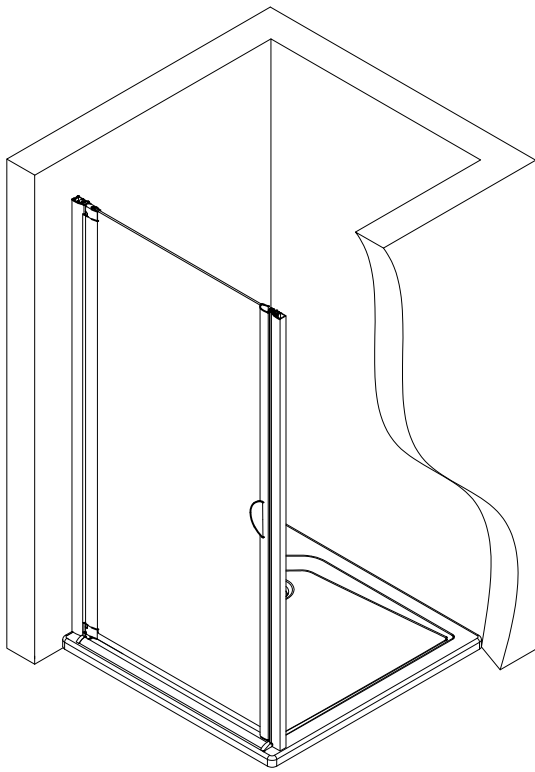

- Montageanleitung
- Assembly instructions
- Notice de montage
- Montagehandleiding
- Návod na montáž
- Instrucțiune de montaj
- Navodila za namestitev
- Installationstruktioener

1

A	B
750 mm	725 - 760 mm
800 mm	775 - 810 mm
900 mm	875 - 910 mm

11

12

13

14

Pos.	Bezeichnung	Ersatzteil-Nr.	Stück	Preis
1	2 x Wandanschlussprofil	E100230-8	Stück	86,95 €
3	1 x Seitenwand			
4	1 x Seitenprofil	E23231	Stück	86,95 €
7	1 x Tür			
8	2 x Drehlager	E23080-3	Set pro Seite	19,95 €
9	2 x Drehlager			
11	1 x Unterlegteil			
10	1 x Stabilisationsrohr (inkl. Pos. 12, 15, 18, 36)	E23330-1	Stück	46,95 €
12	2 x Verbinder			
13*	11 x Abdeckkappe für Kappenschraube			
14*	11 x Kappenschraube 3,5 x 9,5 mm			
15*	2 x Senkkopfschraube 3,5 x 70 mm			
16*	2 x Senkkopfschraube 3,5 x 25 mm			
17*	6 x Dübel S6			
18	1 x Aufsatz			
20	2 x Magnet	E100052-1	Set	34,95 €