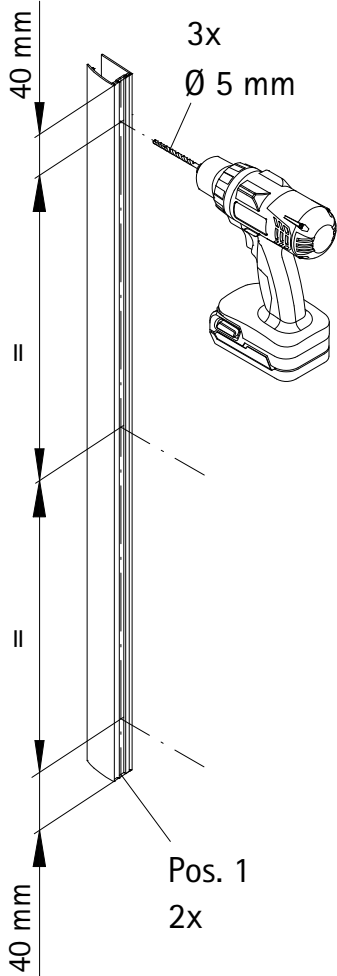

1

A	B
750 mm	725 - 760 mm
800 mm	775 - 810 mm
900 mm	875 - 910 mm

2

3