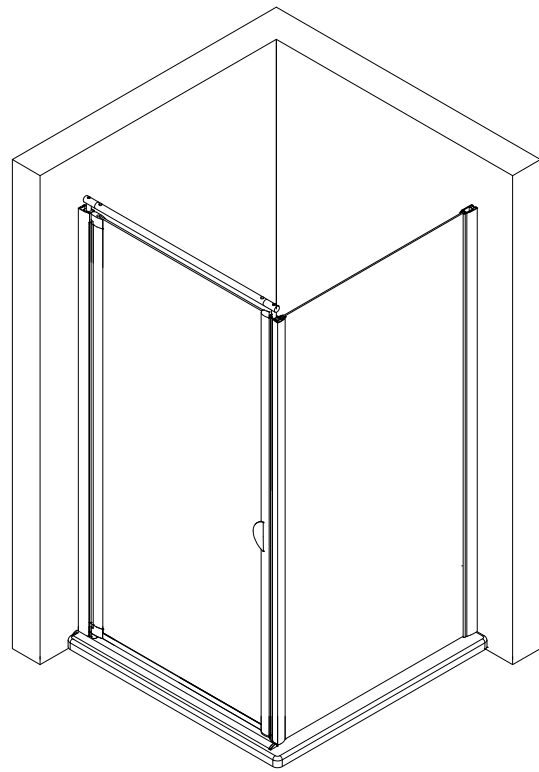

- Montageanleitung
- Assembly instructions
- Notice de montage
- Montagehandleiding
- Návod na montáž
- Instrucțiune de montaj
- Navodila za namestitev
- Installationstruktioener

1

A	B
750 mm	725 - 760 mm
800 mm	775 - 810 mm
900 mm	875 - 910 mm

11

12

13

14

Pos.	Bezeichnung	Ersatzteil-Nr.	Stück	Preis
1	2 x Wandanschlussprofil	E100230-8	Stück	86,95 €
3	1 x Seitenwand			
4	1 x Seitenprofil	E23231	Stück	86,95 €
7	1 x Tür			
8	2 x Drehlager	E23080-3	Set pro Seite	19,95 €
9	2 x Drehlager			
11	1 x Unterlegteil			
10	1 x Stabilisationsrohr (inkl. Pos. 12, 15, 18, 36)	E23330-1	Stück	46,95 €
12	2 x Verbinder			
13*	11 x Abdeckkappe für Kappenschraube			
14*	11 x Kappenschraube 3,5 x 9,5 mm			
15*	2 x Senkkopfschraube 3,5 x 70 mm			
16*	2 x Senkkopfschraube 3,5 x 25 mm			
17*	6 x Dübel S6			
18	1 x Aufsatz			
20	2 x Magnet	E100052-1	Set	34,95 €