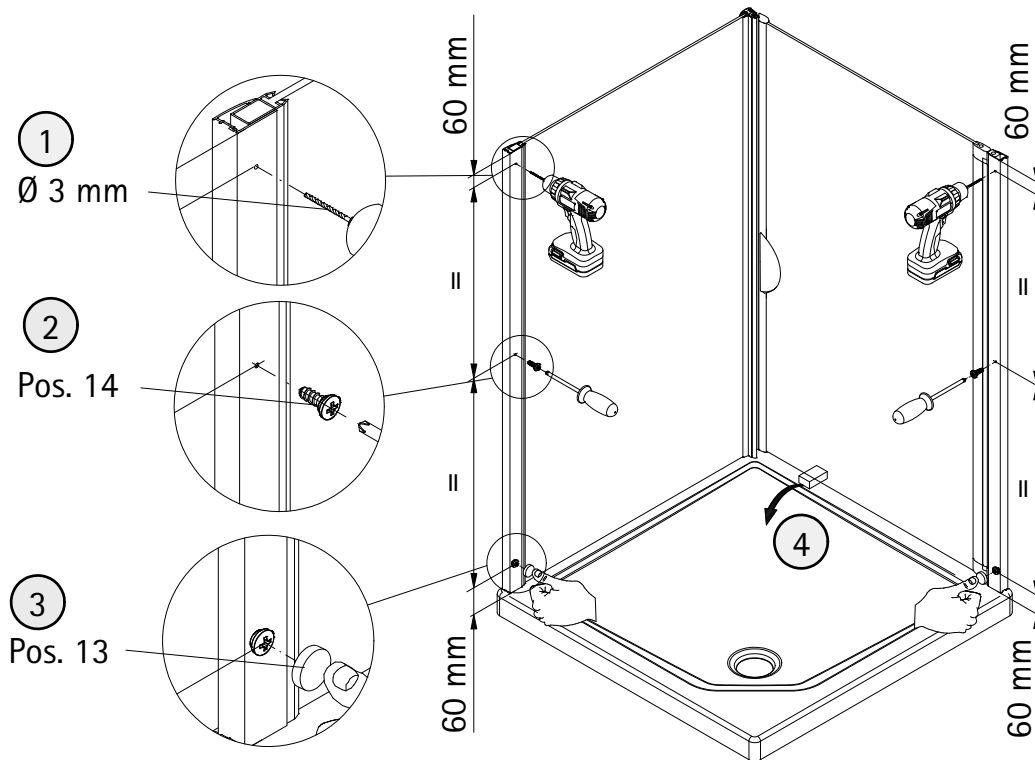

Profilsicherung

7

8

9

10

11

12

80iger (X-76) = 652 mm
90iger (X-76) = 752 mm