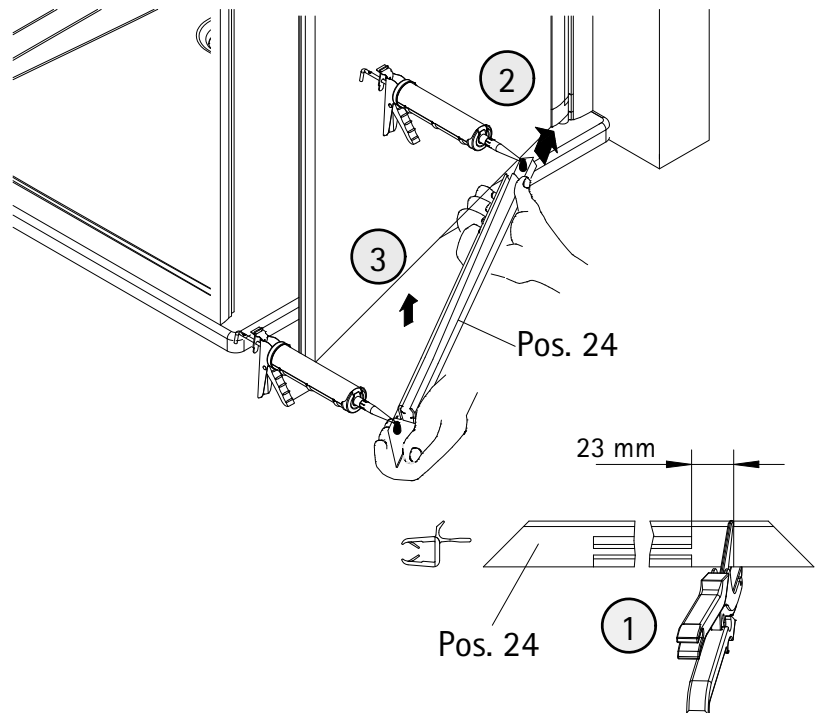

- Montageanleitung
- Assembly instructions
- Notice de montage
- Montagehandleiding
- Návod na montáž
- Instrucțiune de montaj
- Navodila za namestitev
- Installationstruktioener

1

A	B
750 mm	725 - 760 mm
800 mm	775 - 810 mm
900 mm	875 - 910 mm

11

12

13

14

Pos.	Bezeichnung	Ersatzteil-Nr.	Stück	Preis
1	2 x Wandanschlussprofil	E100230-8	Stück	86,95 €
3	1 x Seitenwand			
4	1 x Seitenprofil	E23231	Stück	86,95 €
7	1 x Tür			
8	2 x Drehlager	E23080-3	Set pro Seite	19,95 €
9	2 x Drehlager			
11	1 x Unterlegteil			
10	1 x Stabilisationsrohr (inkl. Pos. 12, 15, 18, 36)	E23330-1	Stück	46,95 €
12	2 x Verbinder			
13*	11 x Abdeckkappe für Kappenschraube			
14*	11 x Kappenschraube 3,5 x 9,5 mm			
15*	2 x Senkkopfschraube 3,5 x 70 mm			
16*	2 x Senkkopfschraube 3,5 x 25 mm			
17*	6 x Dübel S6			
18	1 x Aufsatz			
20	2 x Magnet	E100052-1	Set	34,95 €