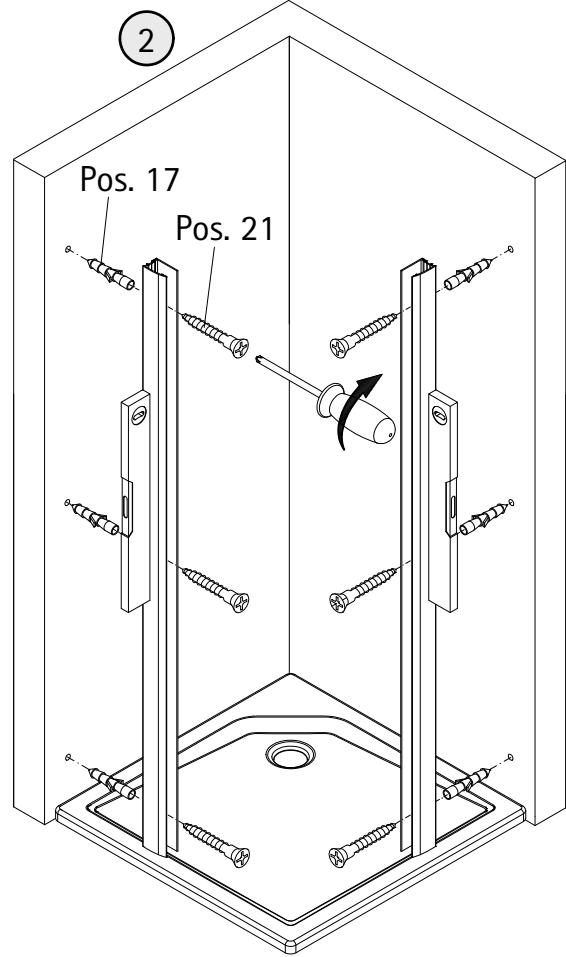

Pos.	Bezeichnung	Ersatzteil-Nr.	Stück	Preis
21*	6 x Linsen-Blechschrabe 4,2 x 45 mm			
24	1 x Wasserabweisprofil	E100058-5-2	Stück	23,00 €
25	1 x Wasserleiste	E100050	Stück	30,00 €
26	1 x Magnetaufnahmeprofil	E23235-1	Stück	41,95 €
27	1 x Griff Blende	E100140-15	Set	15,95 €
28	1 x Griff innen			
29	1 x Griff außen			
30	1 x Montagehilfen	E23201	Stück	10,50 €
32	2 x Wasserleistenendkappe	E100211-17	Set	9,95 €
35	2 x Endkappe Griffprofil	E23208	Stück	9,95 €
36	1 x Aufsatz			
37	1 x Klebestreifen (6 Stk.)			
38	1 x Silikonkeil	E100203	Set	16,95 €

* Schrauben und Abdeckkappenset E23200-2 Set 16,95 €

1

A	B	C
750 mm	735 - 755 mm	741 - 761 mm
800 mm	785 - 805 mm	791 - 811 mm
900 mm	885 - 905 mm	891 - 911 mm

2

3

4

5

6

Profilsicherung

7

8

9

10

11

12

80iger (X-76) = 652 mm
90iger (X-76) = 752 mm